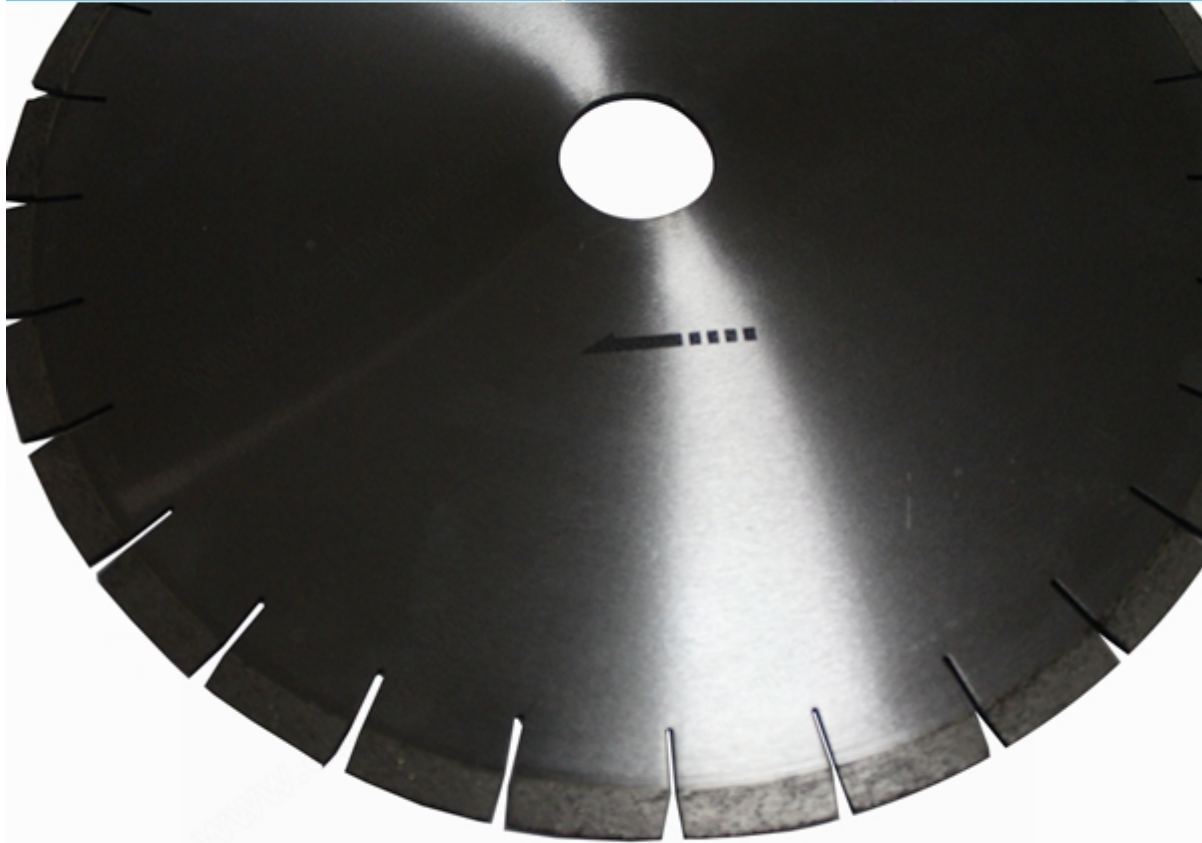

المقدمة:

الماس قطع القرص إلى عن على جسر آلة قطع، دليل آلة قطع المناولة أو آلة قطع الجدول D400 (415) x3.9x12x50mm

المهنية الجافة والرطوبة قطع الجرانيت والرخام والحجر الأخرى.

مميزات:

1. تأثير القطع هو جيد، الخدمة الطويلة في الحياة؛
2. قطع الكفاءة، لمختلف القطع القطع، مختلف المجلدات يمكن استخدامها.
3. المصنع مباشرة، بأسعار معقولة، شاملة منخفضة التكلفة؛
4. نحن نقدم المهنية، عالية-- جودة خدمة ما بعد البيع المبيعات؛
5. مواصفات خاصة يمكننا وفقا لاحتياجات العملاء المعالجة؛

تخصيص:

الماس قطع القرص نحن توريد D400 (415) x3.9x12x50mm مواصفات عادية من

| ضياء متر (مم / بوصة) | الفجوة (مم) | ارتفاع الشريحة (مم) | الشريحة رقم (جهاز كمبيوتر شخصي / مجموعة) | الصلب نوع فارغ | طريقة اللحام |
|-------------------------|----------------|------------------------|--|-------------------------|----------------|
| 250MM (10 ") | 50/60 | 10/12/15 | 18 | عادي وأمبير. صامت | الفضة الملحومة |
| 300MM (12 ") | 50/60 | 10/12/15 | 21 | | |
| 350MM (14 ") | 50/60 | 10/12/15/20 | 24/25 | | |
| 400MM (16 ") | 50/60 | 10/12/15/20 | 28 | | |
| 450MM (18 ") | 50/60 | 10/12/15/20 | 32 | | |
| 500MM (20 ") | 50/60 | 10/12/15/20 | 36 | | |
| 550MM (22 ") | 50/60 | 10/12/15/20 | 38 | | |
| 600MM (24 ") | 50/60 | 10/12/15/20 | 42 | | |
| 700MM (28 ") | 50/60 | 10/12/15/20 | 50 | | |
| 750mm (30 ") | 50/60 | 10/12/15/20 | 50 | | |
| 800mm (32 ") و | 50/60 | 10/12/15/20 | 46 | | |

المواصفات المذكورة أعلاه مجرد مرجع. مواصفات أخرى يمكن أن يؤمر من قبل العملاء.

صورة:

الماس قطع القرص D400 (415) x3.9x12x50mm

boreway®

Boreway Machinery Co., Ltd.
www.diamondtools.top
www.boreway.com

boreway®