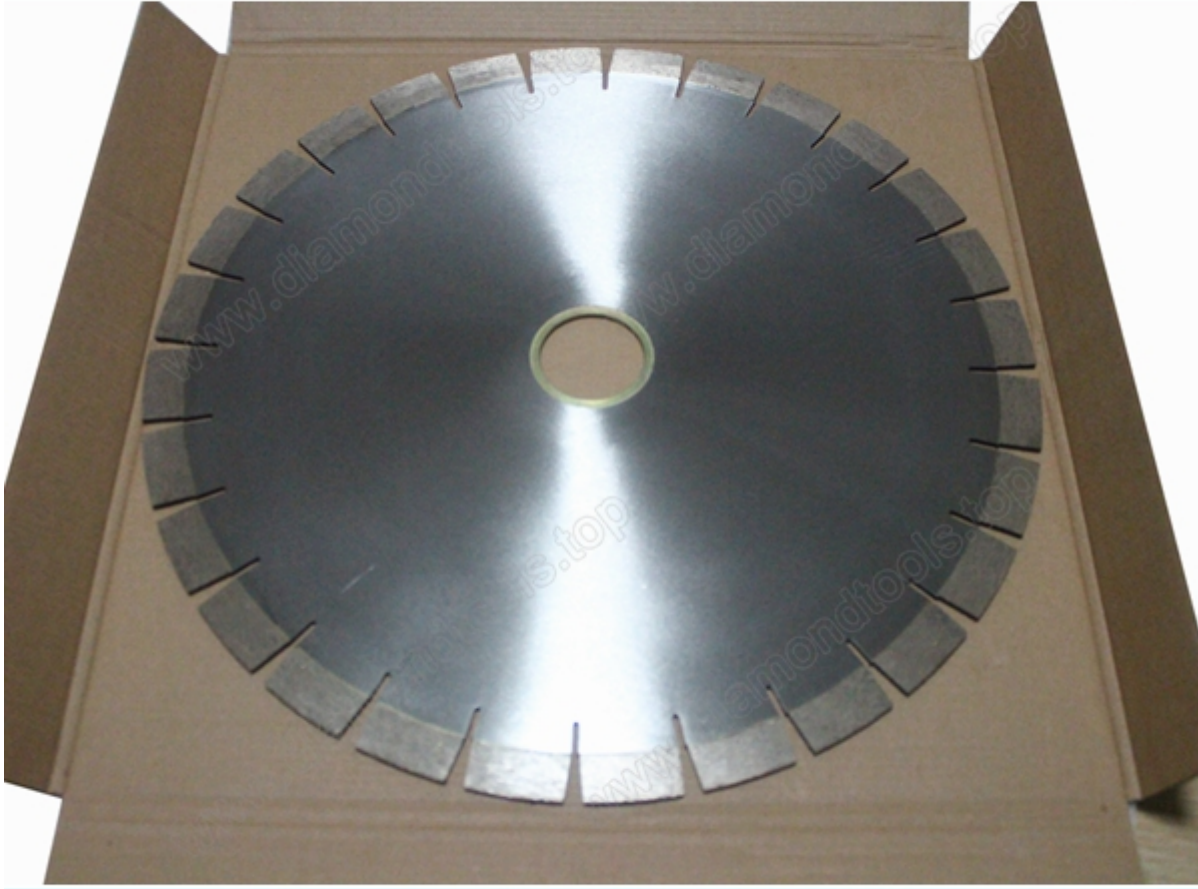

boreway®

Boreway Machinery Co., Ltd.
www.diamondtools.top
www.boreway.com

اتصل بنا:

فوجيان نانان بوربواي الماكينات والشركة المحدودة.

إضافة: شيتو تاون، تشيوانتشو، فوجيان، الصين

الرمز البريدي: 362342

هاتف: (+ 86) 595-86990206

FAX: (+ 86) 595-86990220

سكايب: boreway02

واتس اب: (+ 86) 18359335376

الفيسبوك: شيري هوانغ

Wechat: Sherry_154

البريد الإلكتروني: boreway02@boreway.net