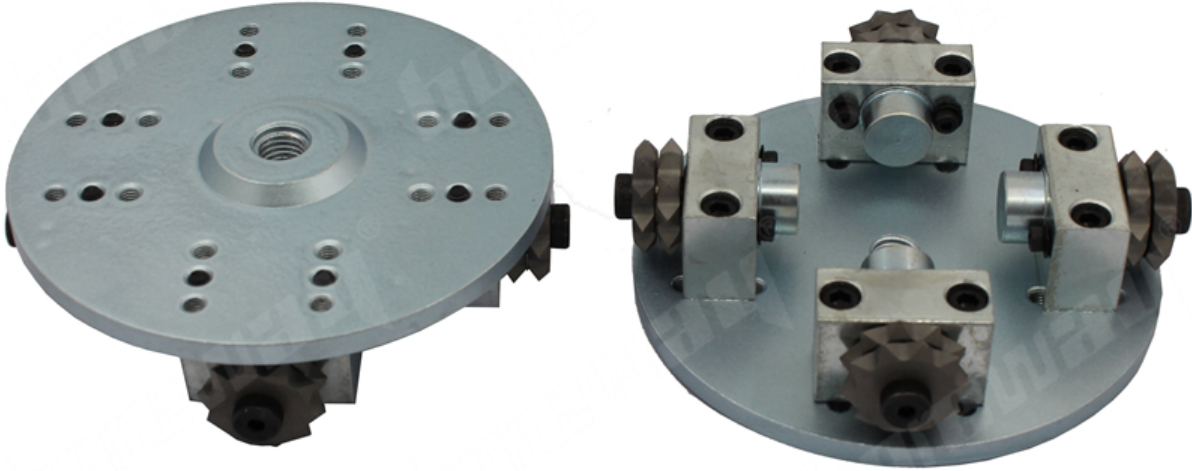

المقدمة:

1. D125 * 4T * M14 لوحة Diamond Star سطح يتم إستخدامها لطحن سطح
الجرانيت والرخام والخرسانة وغيرها من المواد ، وطحنها إلى سطح خشن ، وهي تلعب دور مضاد للانزلاق ويمكن أيضا أن تلعب دور الديكور
2. الضرب المتكرر لنصائح الكريبيد هذه على سطح حجري أو خرساني يخلق بنية خشنة مقلمة تشبه الصخور المتجمدة طبيعياً.
3. هذه الأجزاء من أسطوانة مطرقة الأدغال هي الكريبيدات ، كل لوحة بها 4 بكرات ، كل أسطوانة بها 20 مقطع ، يمكن استخدام لوحة المطرقة هذه على آلة تلميع الأحجار اليدوية ، M14 وصلات البالية هي آلة؛
4. يقترح أن سرعة الدوران أقل من 700 دورة في الدقيقة ، أداة مطرقة بوش هي أسرع 5-6 مرات من الأوقات اليدوية ، يتم حفظ التكلفة بشكل كبير.
5. يمكن تعديل حبيبات وجه المطرقة ، وحجم المهائئ يقرر الجهاز الخاص به ، يمكن تخصيص مواصفات أخرى وفقاً للمتطلبات.

يمكن تخصيص الاتصال والمواصفات الأخرى حسب الحاجة.

[انقر هنا لتصفح المزيد من العناصر والأحجام](#)

الصور:

boreway®

Boreway Machinery Co., Ltd.
www.diamondtools.top
www.boreway.com

Boreway Machinery Co., Ltd.
www.diamondtools.top
www.boreway.com