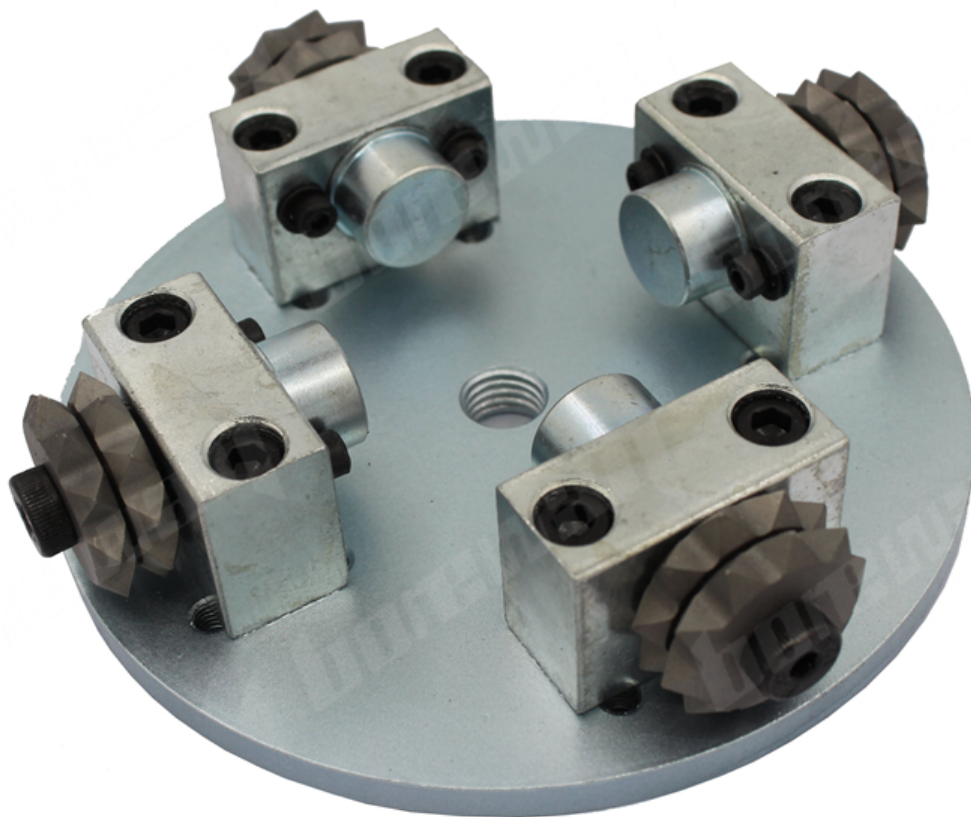

boreway®

Boreway Machinery Co., Ltd.
www.diamondtools.top
www.boreway.com