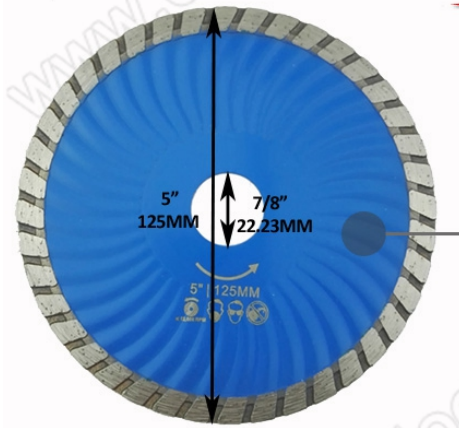

Hot Pressed Reinforced Turbo Blade

- Long Working Life
- Fast Cutting Speed
- Stable Cutting Performance

Great Choice

Reinforced core steel