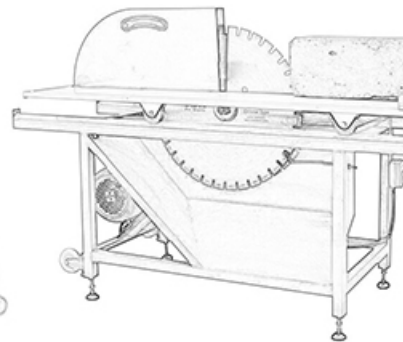

TABLE SAW

خاصية:

1. الرطب والجاف القطع ، لا التقطيع.
2. المهنية العالية ، قطع سريع جدا ، على نحو سلس حافة؛ quality
3. واسع الوضعية؛ إلى عن على قطع الجرانيت والرخام والحجر وخرسانة وطوب
4. الشفرة الحارة بالضغط توفر سرعة قص سريعة ، أداء قطع ثابت و حياة عمل طويلة.

تخصيص:

ضغطت الماس الساخنة وضوحا توربو شفرة الماس رأى شفرة قطع القرص

قطر الدائرة	سماكة	ارتفاع القطع	تجويف
4.5 "/ 115MM	2.3-2.4mm	8MM	22.23mm / 7/8 "
5 "/ 125mm	2.3-2.4mm	8MM	22.23mm / 7/8 "

إذا كنت تريد القطر 4.5 " و 5 " مع تحمل 20 مم ، فالرجاء ترك لنا رسائل لطلب تقليل الغسالة 20 مم

صورة:

ضغطت الماس الساخنة وضوحا توربو شفرة الماس رأى شفرة قطع القرص