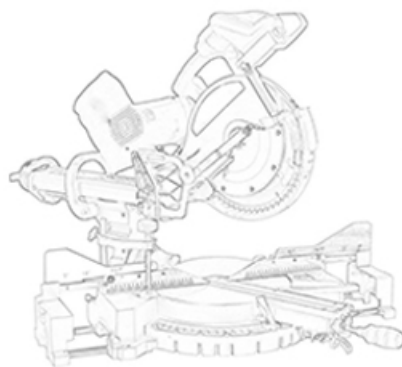

المقدمة:

ملحة ساخنة بالضغط على شفرة التوربو يستخدم إلى عن على قطع الحجر & Boreway أمبير ؛ مواد البناء والخرسانة والطوب والبلاط والجرانيت والرخام والبناء. عززت الصلب الأساسية مع موجة ، أقوى توفير قطع مستقر وسلس ، مبلل او جاف استعمال. للمواد الصلبة للغاية ، نوصي بالعمل الرطب strengthh

مجموعة آلات:

Superthin Diamond طاخونة زاوية ، منشار ميترى ومنشار طاولة يمكن أن تستخدم هذا الماس المغطي بالماس Turbo Blade للرخام بلاط الرخام الجرانيت

MITER SAW

خاصية:

1. الرطب والجاف القطع ، لا التقطيع.
2. المهنية العالية ، قطع سريع جدا ، على نحو سلس حافة؛ quality
3. واسع الوضعية؛ إلى عن على قطع الجرانيت والرخام والحجر وخرسانة وطوب
4. الشفرة الحارة بالضغط توفر سرعة قص سريعة ، أداء قطع ثابت و حياة عمل طويلة.

تخصيص:

ضغطت الماس الساخنة وضوحا توربو شفرة الماس رأى شفرة قطع القرص

قطر الدائرة	سماكة	ارتفاع القطع	تجويف
4.5 "/ 115MM	2.3-2.4mm	8MM	22.23mm / 7/8 "
5 "/ 125mm	2.3-2.4mm	8MM	22.23mm / 7/8 "

إذا كنت تريد القطر 4.5 " و 5 " مع تحمل 20 مم ، فالرجاء ترك لنا رسائل لطلب تقليل الغسالة 20 مم

صورة:

ضغطت الماس الساخنة وضوحا توربو شفرة الماس رأى شفرة قطع القرص