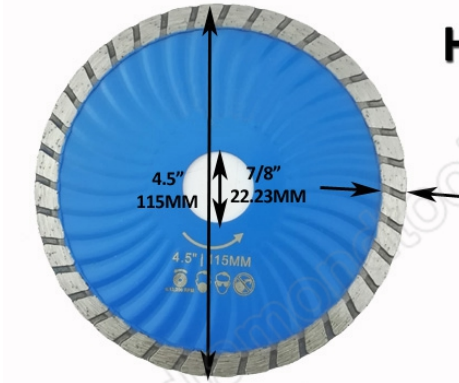

Hot Pressed Reinforced Turbo Blade

- Long Working Life
- Fast Cutting Speed
- Stable Cutting Performance

Great Choice

Reinforced core steel