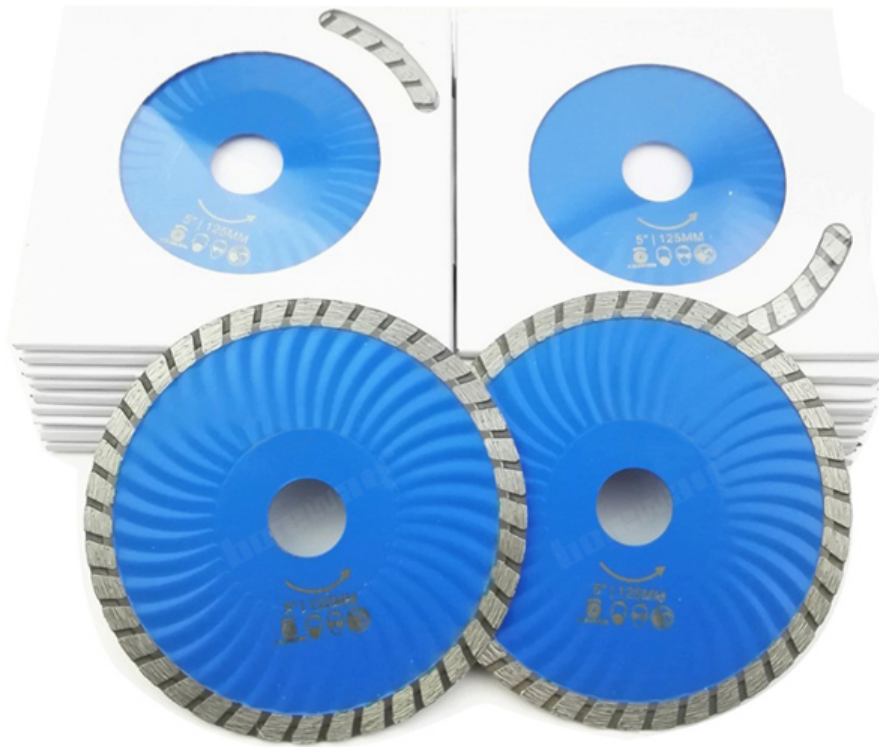

boreway®

Boreway Machinery Co., Ltd.
www.diamondtools.top
www.boreway.com