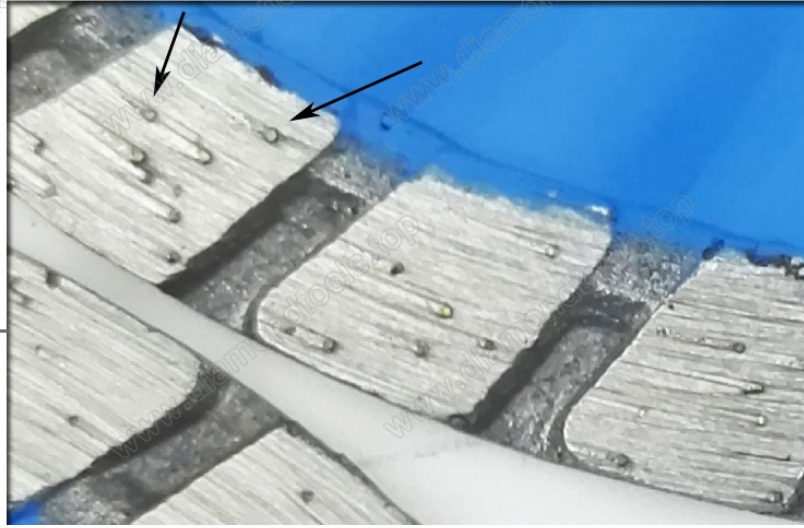

## المقدمة:

ملحة ساخنة بالضغط على شفرة التوربو يستخدم إلى عن على قطع الحجر & Boreway أمبير ؛ مواد البناء والخرسانة والطوب والبلاط والجرانيت والرخام والبناء. عززت الصلب الأساسية مع موجة ، أقوى توفير قطع مستقر وسلس ، مبلل او جاف استعمال. للمواد الصلبة للغاية ، نوصي بالعمل الرطب strengthh

## خاصية:

1. الرطب والجاف القطع ، لا التقطيع.
2. المهنية العالية ، قطع سريع جدا ، على نحو سلس حافة؛ quality
3. واسع الوضعية؛ إلى عن على قطع الجرانيت والرخام والحجر وخرسانة وطوب
4. الشفرة الحارة بالضغط توفر سرعة قص سريعة ، أداء قطع ثابت و حياة عمل طويلة.

# DIAMOND WAVED TURBO BLADE

High Professional Quality

Fast Cutting Speed Long working life

Wide Application

● GRANITE MARBLE STONE CONCRETE BRICK

Very strong Core Steel  
provide stable cutting

إذا أنت تريد إلى أعرف أكثر من الماس منشار شفرة، رجاء انقر هنا **حجر قطع أدوات**