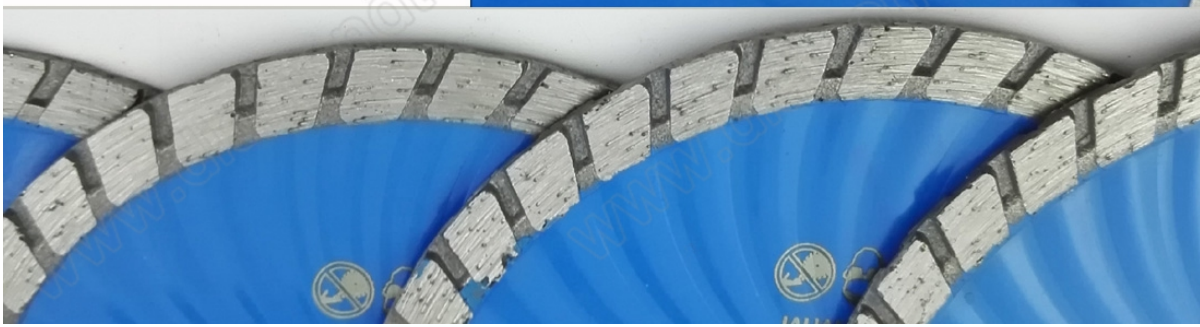

# DIAMOND WAVED TURBO BLADE

High Professional Quality

Fast Cutting Speed Long working life

Wide Application

● GRANITE MARBLE STONE CONCRETE BRICK

Very strong Core Steel  
provide stable cutting

إذا أنت تريد إلى أعرف أكثر من الماس منشار شفرة، رجاء انقر هنا **حجر قطع أدوات**