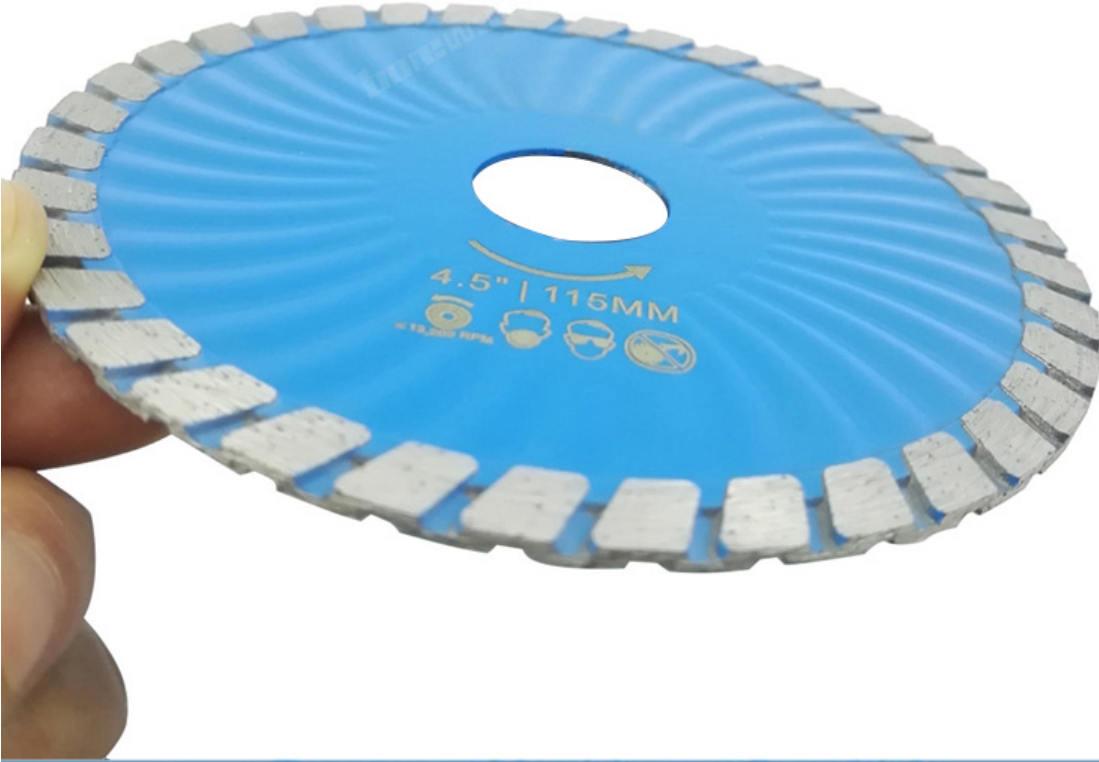

Boreway Machinery Co., Ltd.
www.diamondtools.top
www.boreway.com

بوصة الساخنة ضغطت الماس لوح لوح توربو شفرة الماس رأى شفرة قطع 5