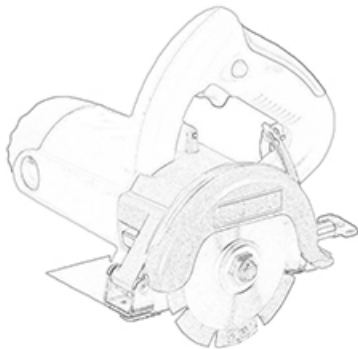

المقدمة:

ملحة ساخنة بالضغط على شفرة التوربو يستخدم إلى عن على قطع الحجر & Boreway أمبير ؛ مواد البناء والخرسانة والطوب والبلاط والجرانيت والرخام والبناء. عززت الصلب الأساسية مع موجة ، أقوى توفير قطع مستقر وسلس ، مبلل او جاف استعمال. للمواد الصلبة للغاية ، نوصي بالعمل الرطب strengthh

مجموعة آلات:

Superthin Diamond طاخونة زاوية ، منشار ميترى ومنشار طاولة يمكن أن تستخدم هذا الماس المغطي بالماس Turbo Blade للرخام بلاط الرخام الجرانيت

ANGLE GRINDER