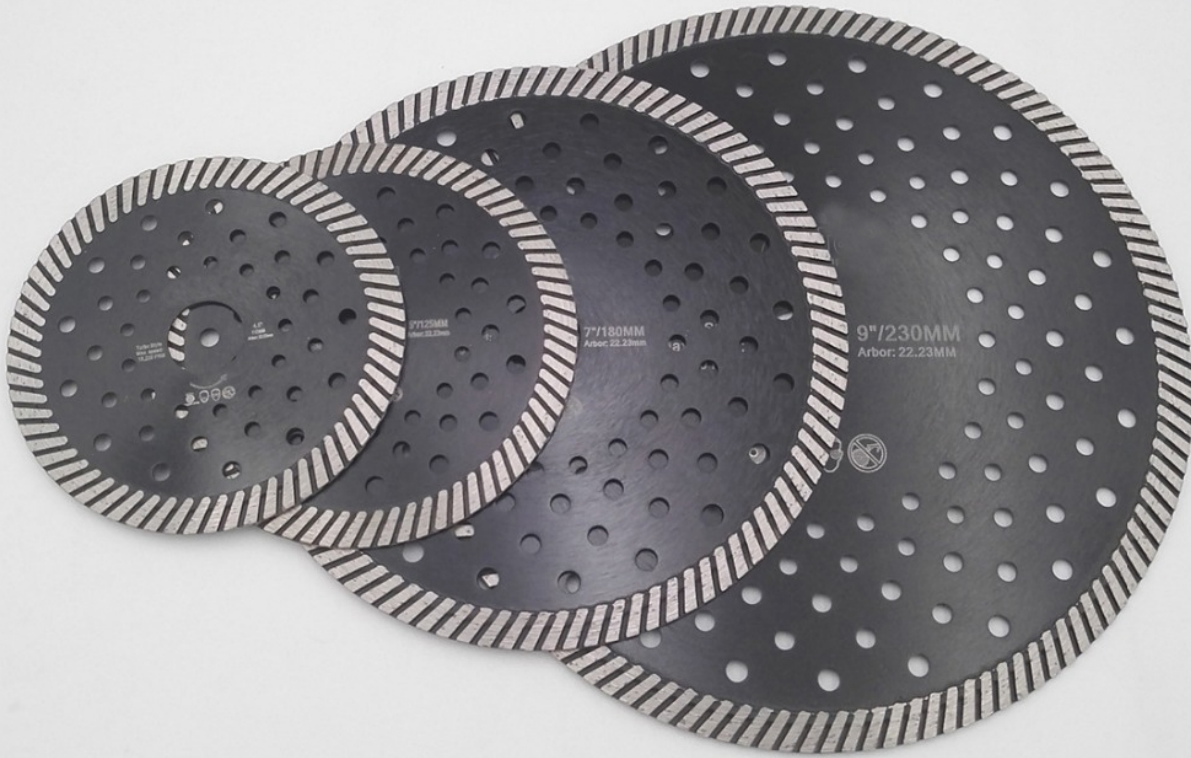

boreway®

Boreway Machinery Co., Ltd.
www.diamondtools.top
www.boreway.com

رأى شفرة شفرة توربو diamond 4.5 " / 115mm Dia