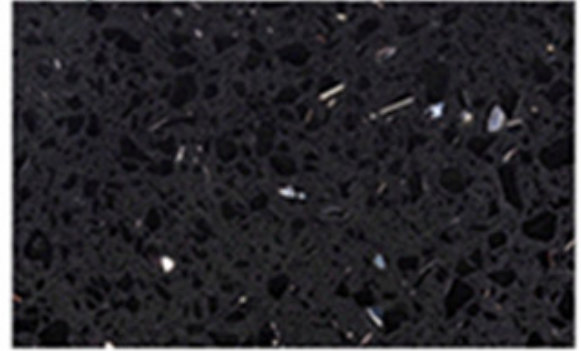

Marble

Granite

Sandstone

Quartz stone

آلة التطبيقات:

أو مطاحن أخرى مع محول Lavina جديد بوش مطرقة علي رولرز إلى عن على مطاحن أرضية Lavina

تأثير التثبيت:

□□□□ □□□□: