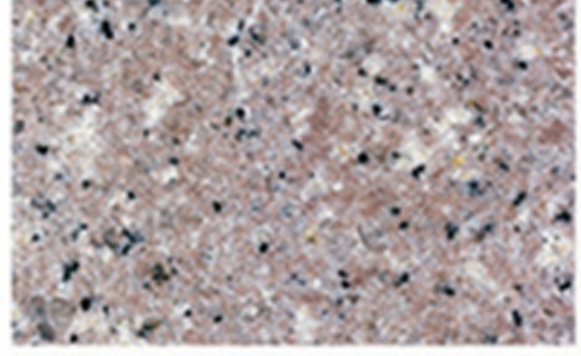

Granite

آلة التطبيقات:

أو مطاحن أخرى مع محول Lavina جديد بوش مطرقة علي رولرز إلى عن على مطاحن أرضية Lavina