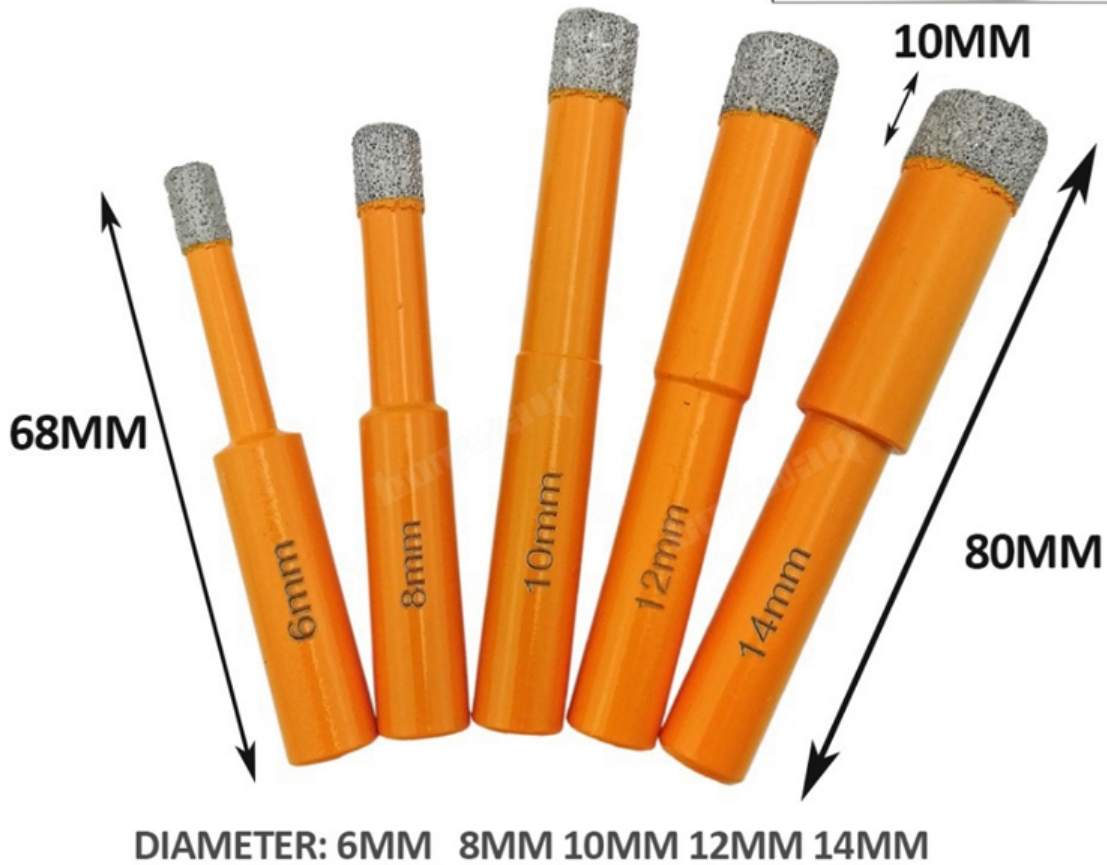

boreway®

www.diamondtools.top