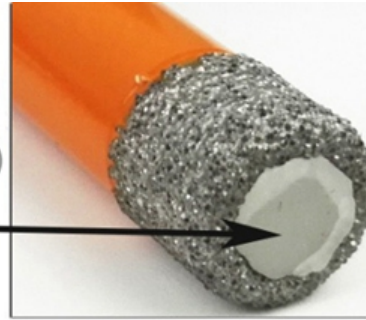

boreway®

www.diamondtools.top