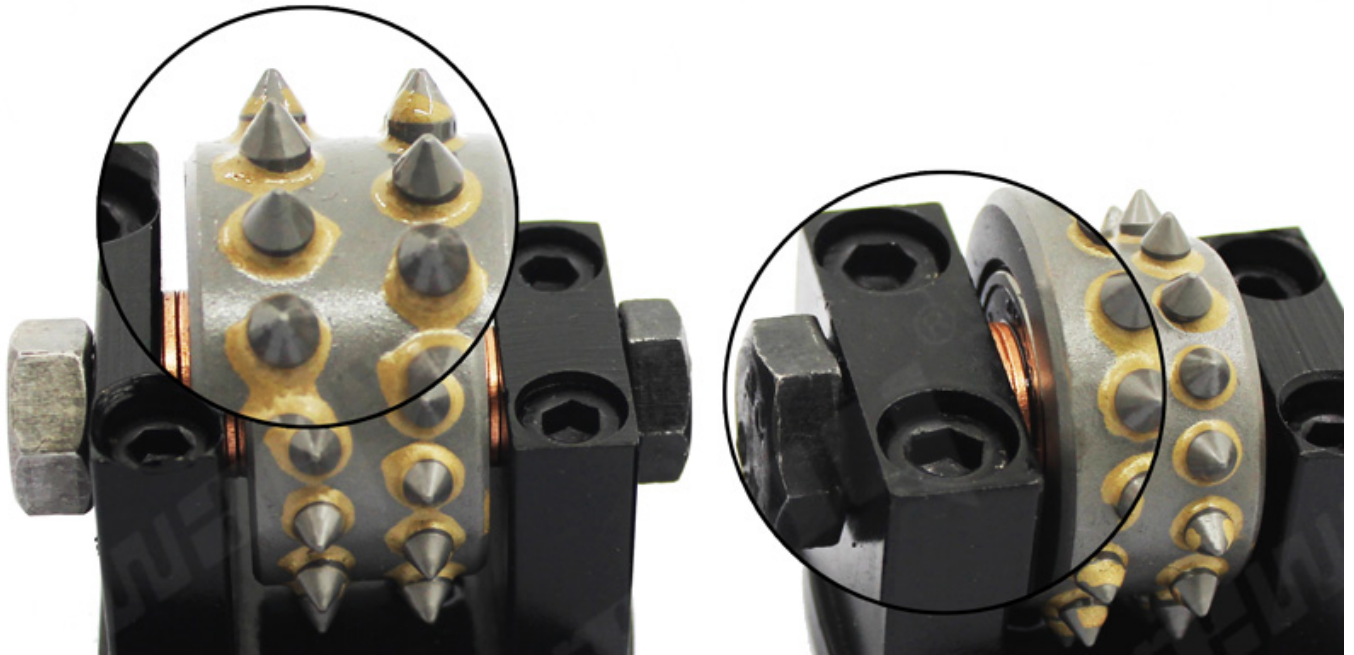

مميزات:

جديد بوش مطرقة علي رولرز Lavina

1. مركب ماسي متين.
2. ت.ايم أسرع من القوى العاملة.
3. أسعار تنافسية وجودة فائقة.
4. يمكن تعديل حصى الوجه المطروق.
5. يمكننا بيع الأسطوانة بشكل منفصل ، ولدينا الكثير من الأنماط والمواصفات التي تتراوح من 125 مم xible: إلى 700 مم.
6. فحص صارم للتوازن الديناميكي للتأكد من طحن سلس ومريح. عالية الكفاءة: يمكن أن تنتج المطرقة 200 مم 100.

تفاصيل المنتج:

جديد بوش مطرقة علي رولرز هي أداة من التنجستن تُستخدم لإزالة الطلاءات أو الإيبوكسي أو Lavina السطح الخرساني الملمس. تترك 30 حبة على كل أسطوانة مظهرًا متماسكًا ممتازًا لربط الطلاء والتراكبات.

جديد بوش مطرقة علي رولرز لطلاحونة الأرضية مثالية للتشطيب السطحي المزخرف ، Lavina ، مما يخلق تأثيرات تشطيب مطروقة على الأحجار أو الأسطح الخرسانية.

boreway®