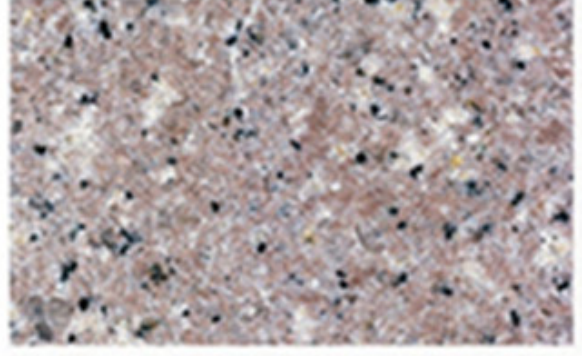

Granite

آلة التطبيقات:

أو مطاحن أخرى مع محول Lavina جديد بوش مطرقة علي رولرز إلى عن على مطاحن أرضية Lavina