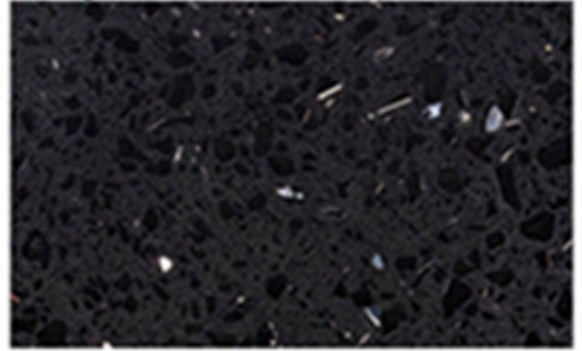

Marble

Granite

Sandstone

Quartz stone

**آلة التطبيقات:**

أو مطاحن أخرى مع محول Lavina جديد بوش مطرقة علي رولرز إلى عن على مطاحن أرضية Lavina

تأثير التثبيت:

□□□□ □□□□: