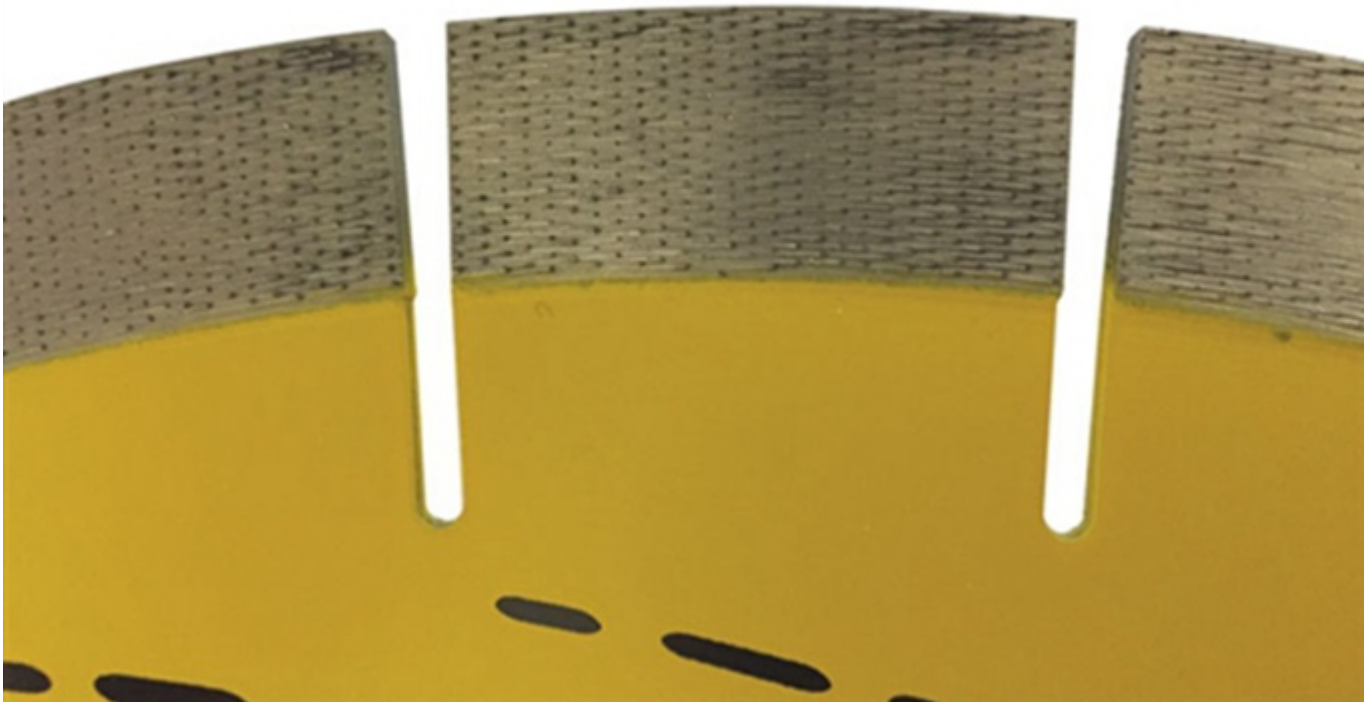

Applicable materials

To meet your demands for cutting different materials, such as granite, marble, quartz stone, sand stone, microcrystalline stone, volcanic rock, concrete, glass, ceramic, masonry etc. Different segments recipe were been developed by our company.