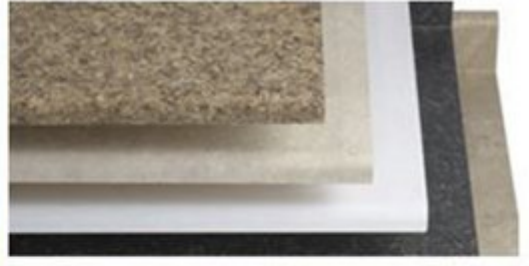

مزايا:

1. مثالية حافة التشذيب الجودة أفضل.
2. ممتازة الأداء الشامل القطع.
3. كفاءة القطع ، وفي الوقت نفسه ، لديها عمر طويل high.

منتجات ذات صلة: