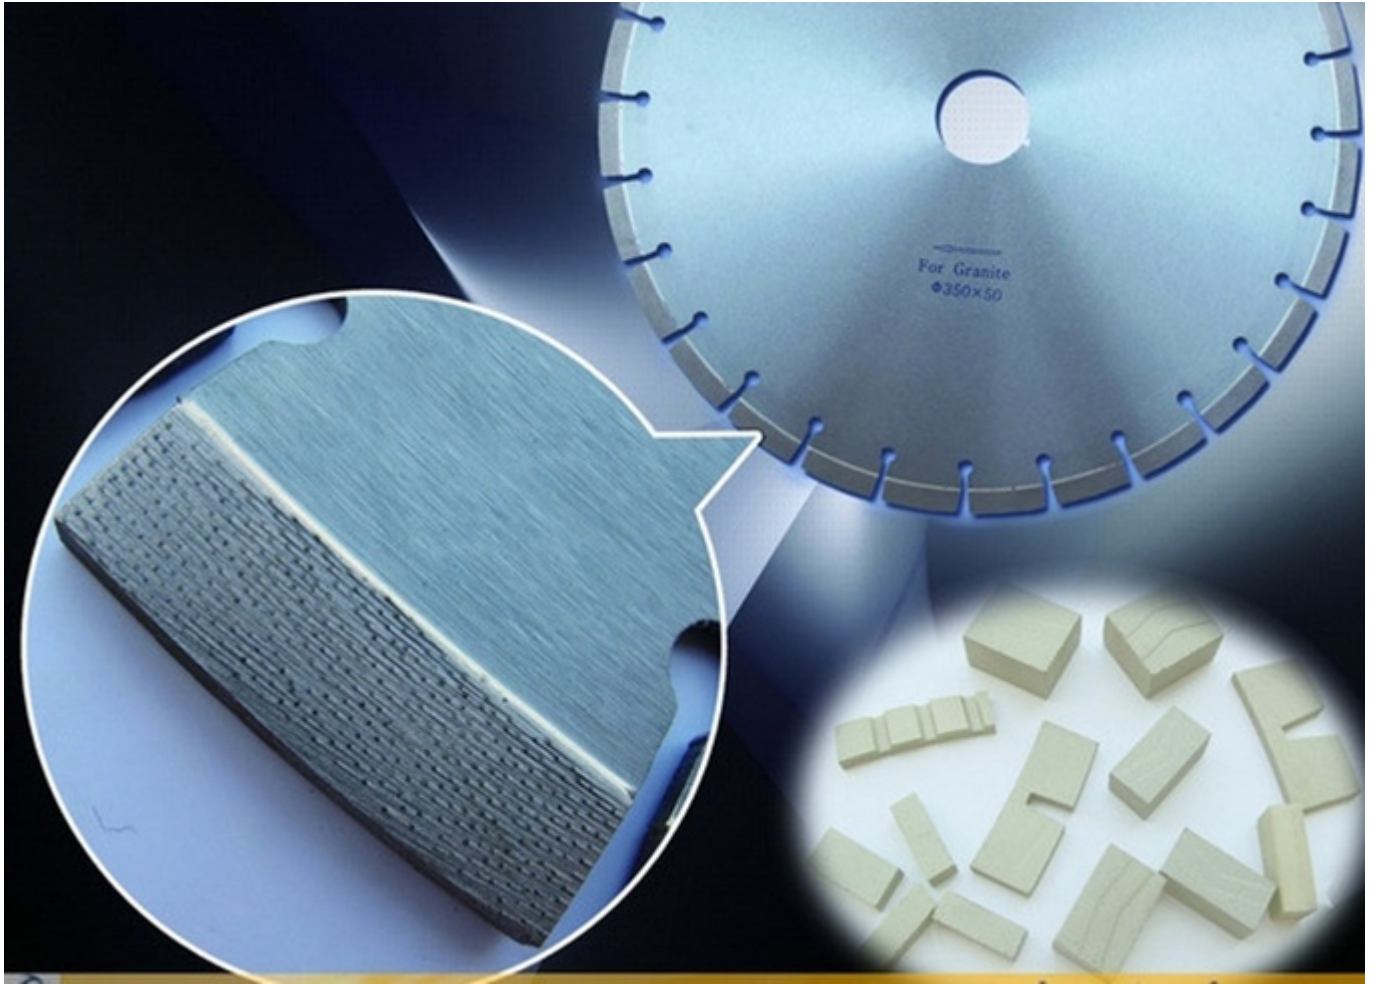

أورخام خرساني F اريكس قطاعات الماس من شفرات المنشار الدائرية Boreway

الوصف:

للخرسانة الرخام Arix شرائح الماس

يمكن لخصائص حجم حبة مفردة من الماس والمسافات الأفقية الواسعة أن تحسن من حدة الشفرات ، وتضمن أن الشفرة مناسبة لقطع الجرانيت بدرجات صلابة مختلفة.

للخرسانة الرخام، يتم تشبيك الترتيب الطولي للماس ، مما يضمن التعرض المستمر Arix شرائح الماس للماس والقطع المستقر.

للخرسانة الرخام هي أعلى نسبة من الأداء إلى السعر Arix هذه شرائح الماس!

مواصفات:

نحن دور فعال في توفير الجودة الممتازة لعملائنا
للخرسانة الرخام التي تتوفر مع المواصفات التالية **Arix شرائح الماس**:

تفاصيل المنتج:

من شفرات منشار دائري لخرسانة الرخام **Arix** الماس **Boreway** شرائح

boreway®

التطبيقات:

من شفرات المنشار الدائرية للخرسانة الرخام، قطعة ألماس لقطع Arix الماس Boreway شرائح الحافة من الجرانيت ، الحجر الرملي ، مختلف الحجر الصلب مع الكوارتز.

Applicable materials

To meet your demands for cutting different materials, such as granite, marble, quartz stone, sand stone, microcrystalline stone, volcanic rock, concrete, glass, ceramic, masonry etc. Different segments recipe were been developed by our company.