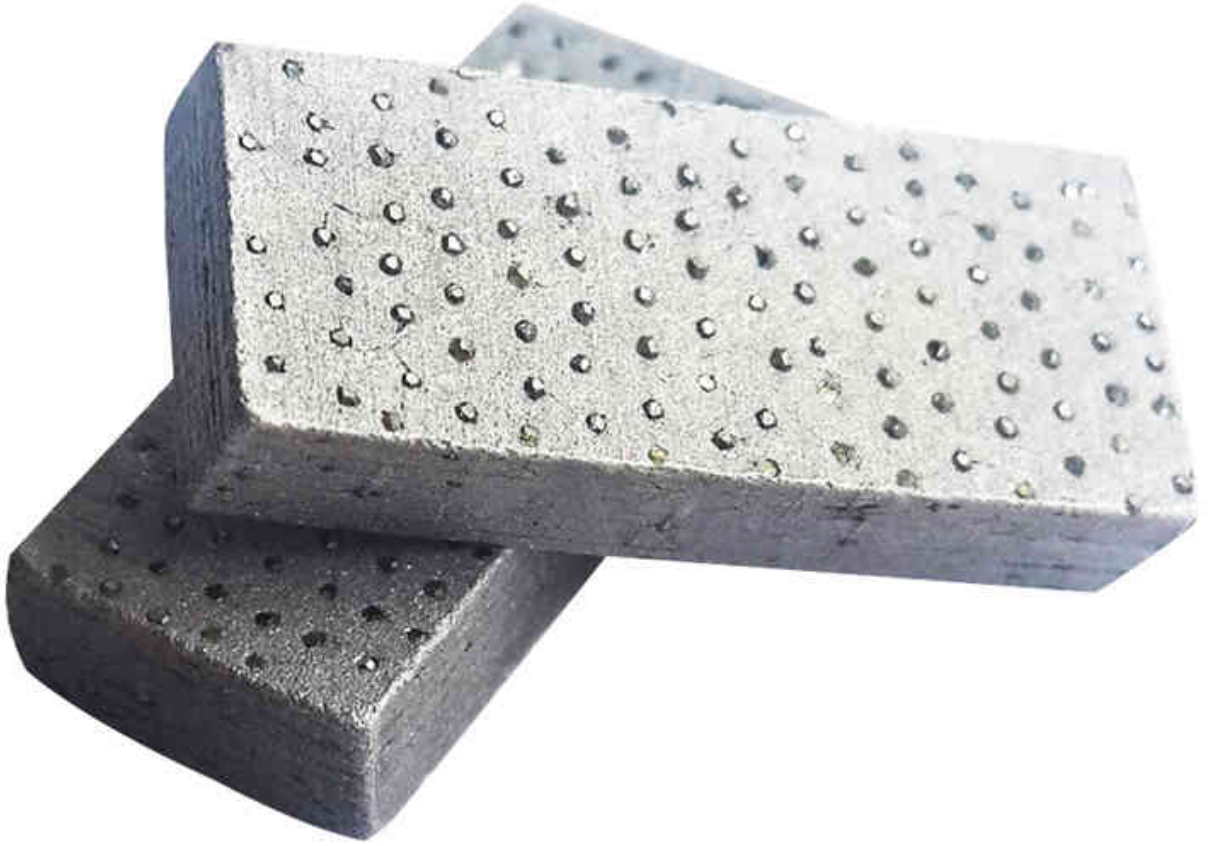

أورخام خرساني F اريكس قطاعات الماس من شفرات المنشار الدائرية Boreway

الوصف:

للخرسانة الرخام Arix شرائح الماس

يمكن لخصائص حجم حبة مفردة من الماس والمسافات الأفقية الواسعة أن تحسن من حدة الشفرات ، وتضمن أن الشفرة مناسبة لقطع الجرانيت بدرجات صلابة مختلفة.

للخرسانة الرخام، يتم تشبيك الترتيب الطولي للماس ، مما يضمن التعرض المستمر Arix شرائح الماس للماس والقطع المستقر.

للخرسانة الرخام هي أعلى نسبة من الأداء إلى السعر Arix هذه شرائح الماس!

مواصفات:

نحن دور فعال في توفير الجودة الممتازة لعملائنا
للخرسانة الرخام التي تتوفر مع المواصفات التالية **Arix شرائح الماس**:

تفاصيل المنتج:

من شفرات منشار دائري لخرسانة الرخام **Arix** الماس **Boreway** شرائح

boreway®

التطبيقات:

من شفرات المنشار الدائرية للخرسانة الرخام، قطعة ألماس لقطع Arix الماس Boreway شرائح الحافة من الجرانيت ، الحجر الرملي ، مختلف الحجر الصلب مع الكوارتز.

Applicable materials

To meet your demands for cutting different materials, such as granite, marble, quartz stone, sand stone, microcrystalline stone, volcanic rock, concrete, glass, ceramic, masonry etc. Different segments recipe were been developed by our company.