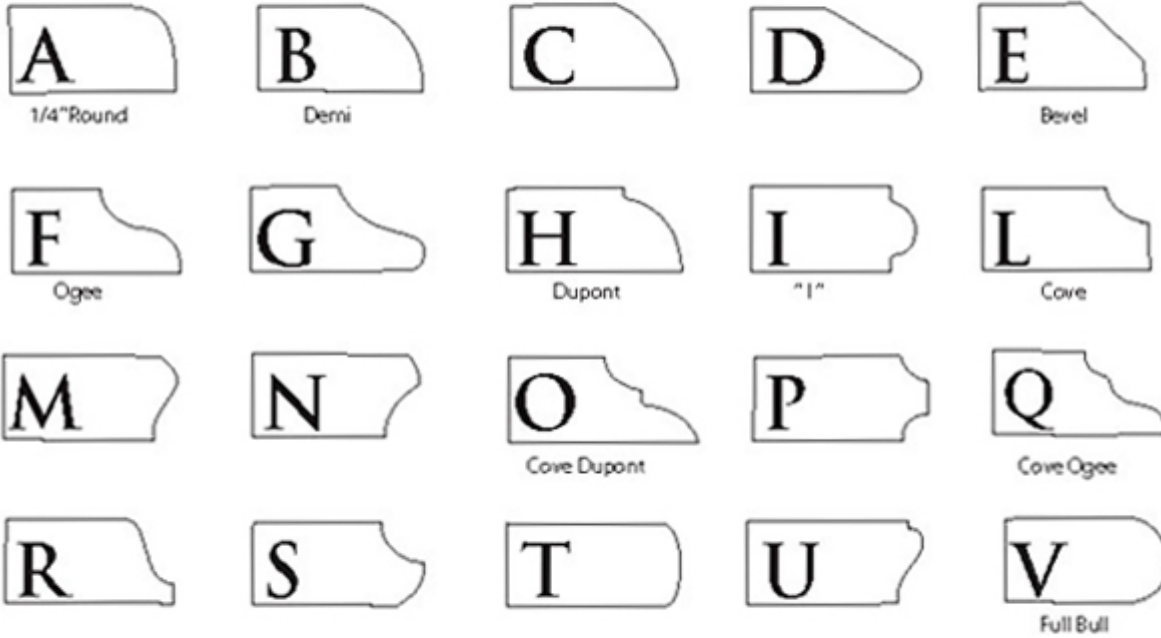

软皮手柄

防刮痕橡胶底

产品参数

绝缘机壳

الأدوات الحادة التي يمكن لطحن جهاز توجيه الملف الشخصي حافة طحن على النحو التالي:

**Boreway Machinery Co., Ltd.**  
[www.diamondtools.top](http://www.diamondtools.top)  
[www.boreway.com](http://www.boreway.com)