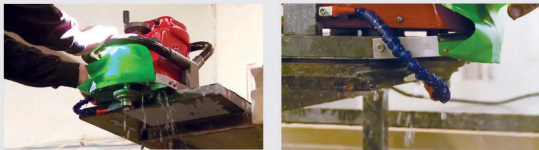

www.fordiamondtools.com