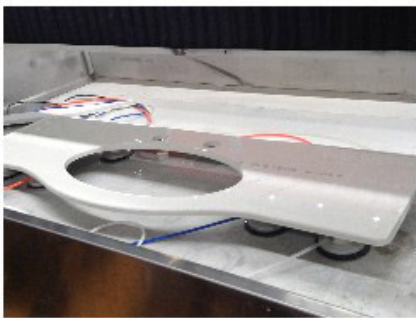

انقر هنا لتصفح المزيد: [الماس المحمولة راوتر بيت الصانع](#)

تطبيق:

استخدام النوع: الاستخدام الرطب

آلة: آلة المحمولة وآلة التصنيع باستخدام الحاسب الآلي

BB [Placeholder text for product description]

اتصل بنا: