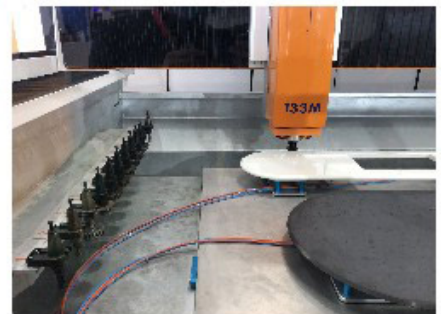

اتصل بنا:

Fujian Nanan **boreway** Machinery Co.,Ltd.