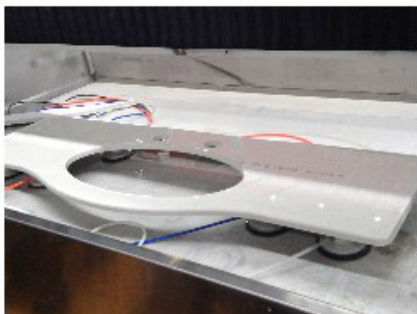

اتصل بنا:

Fujian Nanan **boreway** Machinery Co.,Ltd.