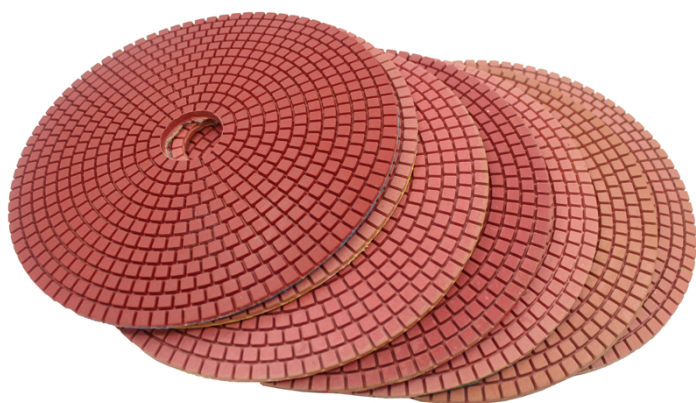

تخصيص:

مالك	قابل للتطبيق	فئة الجودة	مثابرة	سماكة	قطر الدائرة	نموذج رقم
الفيلكرو	حجر طبيعي الحجر الاصطناعي الخرسانات سيراميك	علاوة اساسي اقتصادي	50 # # 100 200 # 400 # 800 # 1500 # 3000 #	6MM	200MM	BW-DPP-W-SY8045

سمك أخرى وقطر يمكن تخصيصها وفقا للحاجة.

الصور:

.....

BOREWAY®

boreway[®]

boreway[®]

boreway[®]

boreway[®]