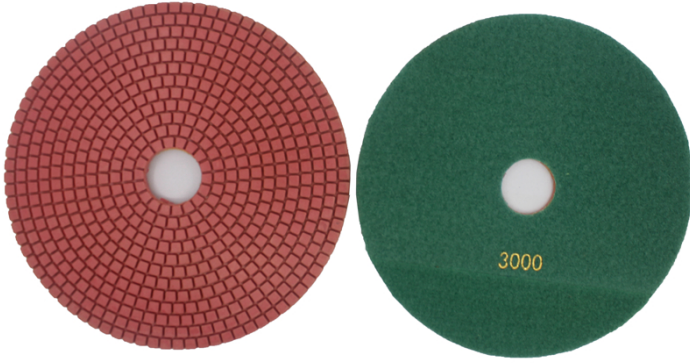

إذا كنت تريد معرفة المزيد من الصور، يرجى الاتصال بنا
بخطوات بسيطة.

اتصل بنا:

Fujian Nanan Boreway Machinery Co.,Ltd.

عنوان: هواهوي مركز 605، شيتو تاون، تشيوانتشو، فوجيان، الصين

الرمز البريدي: 362342

TEL: (+86) 595-86990206 / (+ 86) 18250633812

FAX: (+86) 595-86990220

WhatsApp: + 86-18359335376

Facebook: ChoisDong

البريد الإلكتروني: boreway05@boreway.net