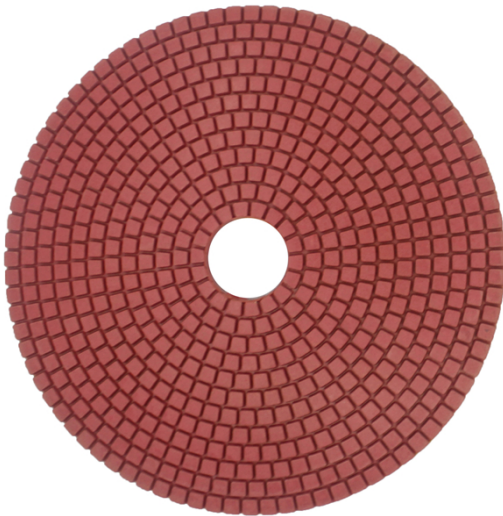

المقدمة:

1. بوصة 200 ملليمتر 7 خطوات الرطب استخدام الأحمر مربع نوع تلميع منصات يمكن سهلة وسريعة تلميع أنواع 8. الحجر الطبيعي، الحجر الاصطناعي، السيراميك، ملموسة، الخ.
2. وتشمل مجموعة 1 منصات 7، قطر هو 8 بوصة 200، سمك القياسية من هذه منصات تلميع هو 6 قطع، الحصى هي 50 #، 100 #، 200 #، 400 #، 800 #، 1500 # و 3000 #، يمكنك الاختيار بين ثلاثة وخمسة حصى للاستخدام (تأثير ليست جيدة كما مجموعة كاملة، ولكن الكفاءة قد يكون أسرع بكثير)؛
3. يمكن أن توفر ثلاثة الجودة (قسط، قياسي، اقتصادية) الماس تلميع منصات، لا تخلط هذه منصات مع BOREWAY.
4. منصات رقيقة رخيصة. اللون مشفرة لسهولة تحديد الهوية. الفيلكرو دعم لتغييرات لوحة سريعة.
5. بوف تلميع منصات أيضا يمكن توفيره، فإنه يمكن جعل المواد أكثر سطوع.

تخصيص:

مالك	قابل للتطبيق	فئة الجودة	مثابرة	سماكة	قطر الدائرة	نموذج رقم
الفيلكرو	حجر طبيعي الحجر الاصطناعي الخرسانات سيراميك	علاوة اساسي اقتصادي	50 # # 100 200 # 400 # 800 # 1500 # 3000 #	6MM	200MM	BW-DPP-W-SY8045

سمك أخرى وقطر يمكن تخصيصها وفقا للحاجة.

الصور:

.....

BOREWAY®

boreway[®]

boreway[®]

boreway[®]

boreway[®]