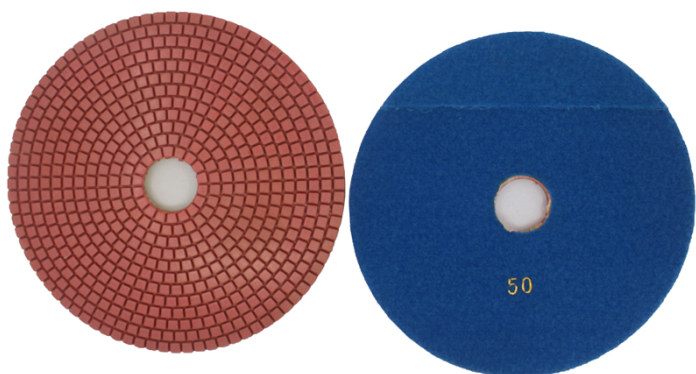

تخصيص:

مالك	قابل للتطبيق	فئة الجودة	مثابرة	سماكة	قطر الدائرة	نموذج رقم
الفيلكرو	حجر طبيعي الحجر الاصطناعي الخرسانات سيراميك	علاوة اساسي اقتصادي	50 # # 100 200 # 400 # 800 # 1500 # 3000 #	6MM	200MM	BW-DPP-W-SY8045

سمك أخرى وقطر يمكن تخصيصها وفقا للحاجة.

الصور:

.....

BOREWAY®

boreway[®]

boreway[®]

boreway[®]

boreway[®]