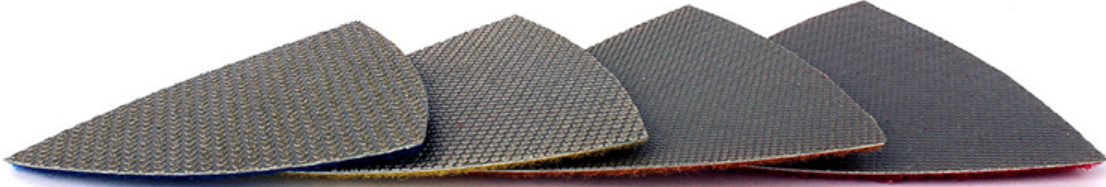

Boreway Machinery Co., Ltd.
www.diamondtools.top
www.boreway.com

اتصل بنا:

Fujian Nanan Boreway Machinery Co.,Ltd.
العنوان: شويتو تاون ، تشيوانتشو ، فوجيان ، الصين
الرمز البريدي: 362342
هاتف: (86+) 86990206-595
الفاكس: (86+) 86990220-595
WhatsApp: + 86-15659082992
البريد الإلكتروني: boreway02@boreway.net