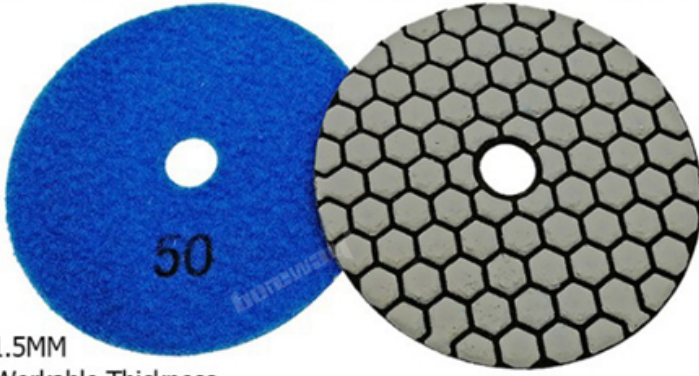

المقدمة:

الماس Dia.100MM قطعة / المجموعة 4 بوصة حجر الماس الصنفرة القرص ، عالية الجودة 7 الجاف تلميع منصات مرنة هو ذاتية اللصق على الطوق وحلقة الصنفرة مرة أخرى ، ومناسبة لطحن الحجر ، بلاط الأرضية ، السيراميك. هذا النوع من منصات تلميع الماس مناسبة لتلميع الحجارة ، حواف الخطوط ، لوحة القوس و معالجة الأحجار على شكل خاص. يمكن استخدامه أيضًا في معالجة وإصلاح وتجديد الرخام والخرسانة والأرضية الأسمنتية والترايزوز والسيراميك الزجاجي والحجر الصناعي والبلاط والبلاط المزجج والبلاط المزجج.

خاصية:

1. شكل العسل
2. وضوح ممتاز ، لمعان ، درجة لينة
3. قوة طحن قوية ، متانة جيدة
4. ذاتية اللصق المدعومة ولون مشفرة
5. مرنة ومناسبة لتلميع شكل مختلف
6. العمل بدون ماء ، وملوث وأقل تلوث

تخصيص:

الماس الجاف منصات Dia.100MM حجر الماس الصنفرة القرص عالية الجودة 7pcs / set 4inch تلميع مرنة

boreway®

Boreway Machinery Co.,Ltd
www.fordiamondtools.com
www.diamondtools.top

DRY FLEXIBLE DIAMOND POLISHING PADS

1.5MM
Workable Thickness

Front Side

Back Side

boreway®

Boreway Machinery Co.,Ltd
www.fordiamondtools.com
www.diamondtools.top