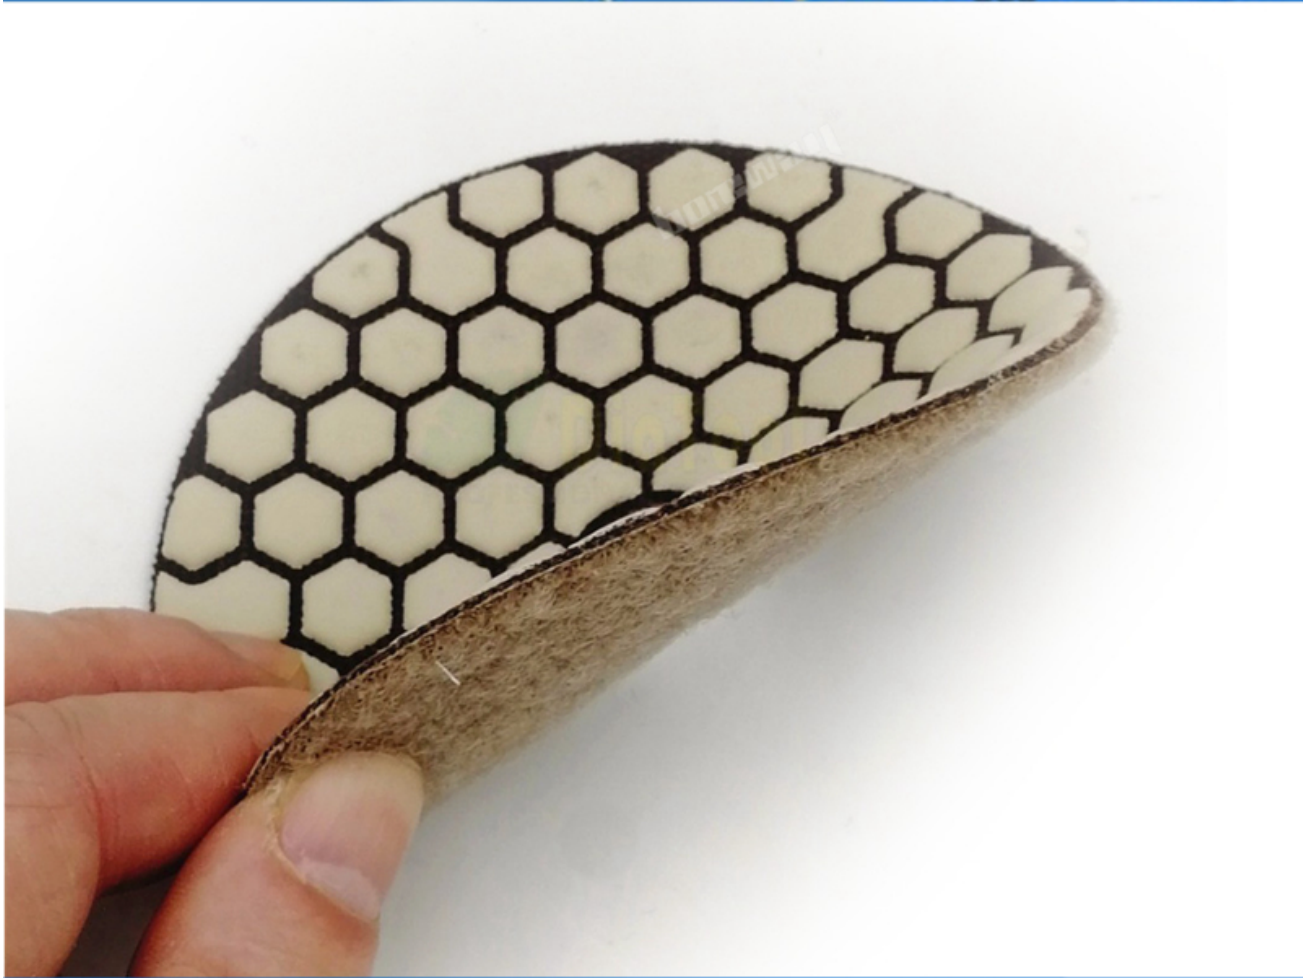

المقدمة:

الماس Dia.100MM قطعة / المجموعة 4 بوصة حجر الماس الصنفرة القرص ، عالية الجودة 7 الجاف تلميع منصات مرنة هو ذاتية اللصق على الطوق وحلقة الصنفرة مرة أخرى ، ومناسبة لطحن الحجر ، بلاط الأرضية ، السيراميك. هذا النوع من منصات تلميع الماس مناسبة لتلميع الحجارة ، حواف الخطوط ، لوحة القوس و معالجة الأحجار على شكل خاص. يمكن استخدامه أيضًا في معالجة وإصلاح وتجديد الرخام والخرسانة والأرضية الأسمنتية والترايزوز والسيراميك الزجاجي والحجر الصناعي والبلاط والبلاط المزجج والبلاط المزجج.

خاصية:

1. شكل العسل
2. وضوح ممتاز ، لمعان ، درجة لينة
3. قوة طحن قوية ، متانة جيدة
4. ذاتية اللصق المدعومة ولون مشفرة
5. مرنة ومناسبة لتلميع شكل مختلف
6. العمل بدون ماء ، وملوث وأقل تلوث

تخصيص:

الماس الجاف منصات Dia.100MM حجر الماس الصنفرة القرص عالية الجودة 7pcs / set 4inch تلميع مرنة

boreway®

Boreway Machinery Co.,Ltd
www.fordiamondtools.com
www.diamondtools.top

DRY FLEXIBLE DIAMOND POLISHING PADS

1.5MM
Workable Thickness

Front Side

Back Side

boreway®

Boreway Machinery Co.,Ltd
www.fordiamondtools.com
www.diamondtools.top