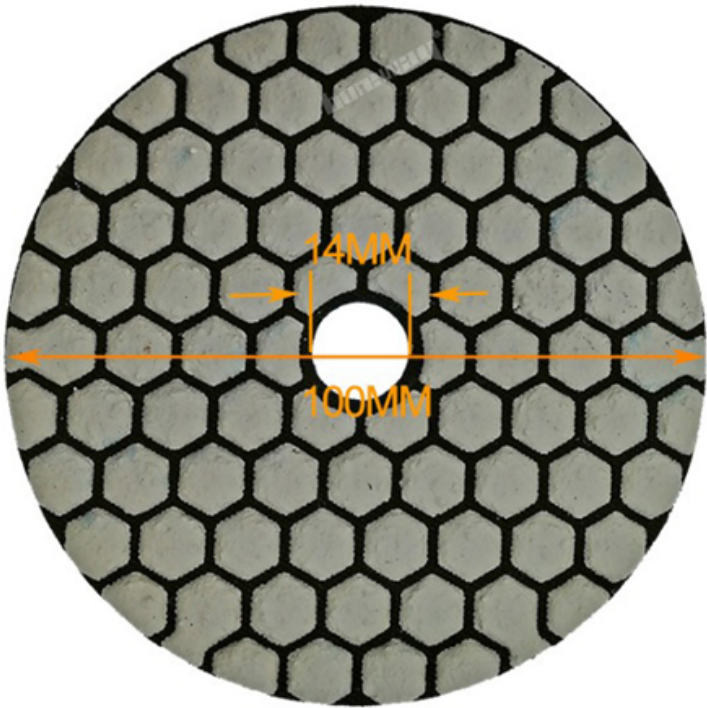

المقدمة:

الماس Dia.100MM قطعة / المجموعة 4 بوصة حجر الماس الصنفرة القرص ، عالية الجودة 7 الجاف تلميع منصات مرنة هو ذاتية اللصق على الطوق وحلقة الصنفرة مرة أخرى ، ومناسبة لطحن الحجر ، بلاط الأرضية ، السيراميك. هذا النوع من منصات تلميع الماس مناسبة لتلميع الحجارة ، حواف الخطوط ، لوحة القوس و معالجة الأحجار على شكل خاص. يمكن استخدامه أيضًا في معالجة وإصلاح وتجديد الرخام والخرسانة والأرضية الأسمنتية والترايزوز والسيراميك الزجاجي والحجر الصناعي والبلاط والبلاط المزجج والبلاط المزجج.

خاصية:

1. شكل العسل
2. وضوح ممتاز ، لمعان ، درجة لينة
3. قوة طحن قوية ، متانة جيدة
4. ذاتية اللصق المدعومة ولون مشفرة
5. مرنة ومناسبة لتلميع شكل مختلف
6. العمل بدون ماء ، وملوث وأقل تلوث

تخصيص:

الماس الجاف منصات Dia.100MM حجر الماس الصنفرة القرص عالية الجودة 7pcs / set 4inch تلميع مرنة

boreway®

Boreway Machinery Co.,Ltd
www.fordiamondtools.com
www.diamondtools.top

DRY FLEXIBLE DIAMOND POLISHING PADS

1.5MM
Workable Thickness

Front Side

Back Side

boreway®

Boreway Machinery Co.,Ltd
www.fordiamondtools.com
www.diamondtools.top