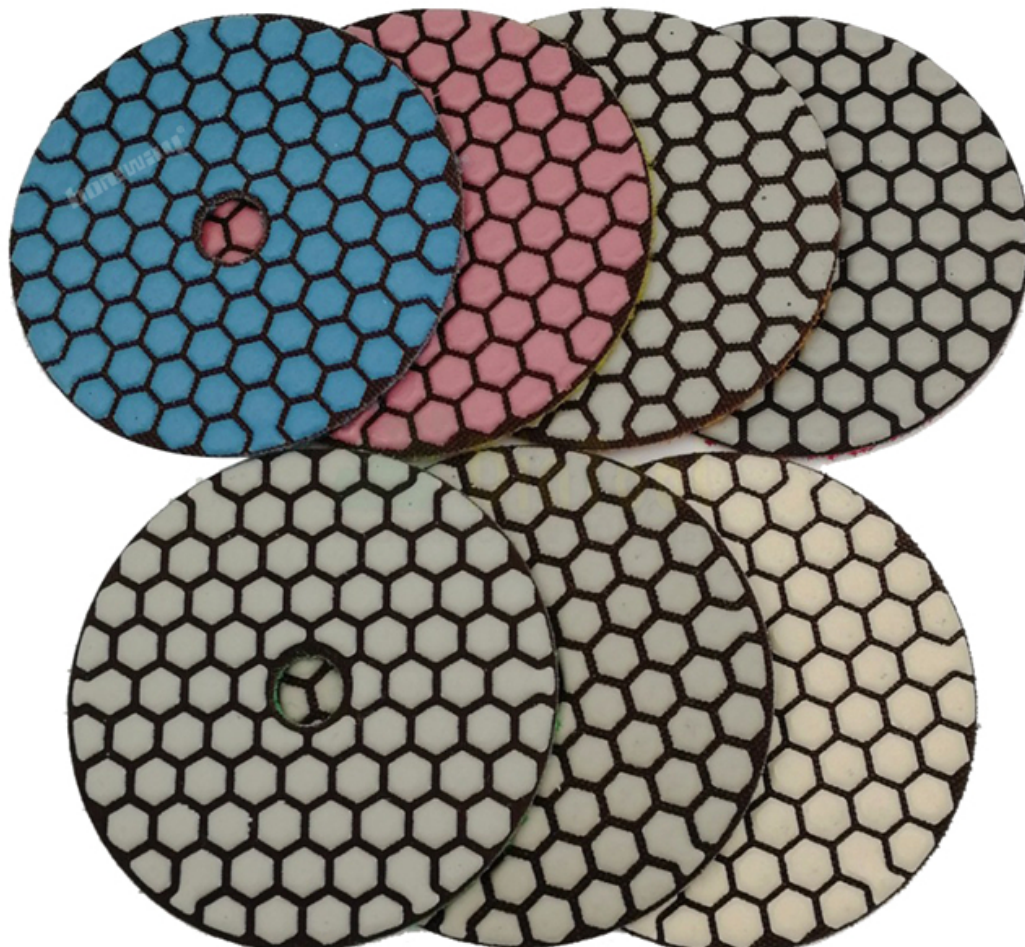

boreway®

Boreway Machinery Co.,Ltd
www.fordiamondtools.com
www.diamondtools.top