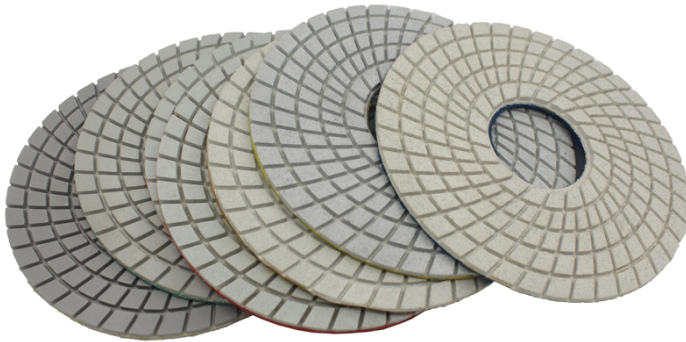

المقدمة:

1. بوصة 150 ملليمتر الرطب استخدام الأبيض تلميع منصات يمكن سهلة وسريعة تلميع أنواع الحجر الطبيعي، 6. الخ. الحجر الاصطناعي، السيراميك، ملموسة، الخ.
2. سمك القياسية لهذه منصات تلميع هو 3 ملليمتر، قطرها 6 بوصة 150 ملليمتر، 1 مجموعة منصات تشمل 7 أجزاء، الحصى هي 50 #، 100 #، 200 #، 400 #، 800 #، 1500 # و 3000 #، يمكنك الاختيار بين ثلاثة وخمسة حصى للاستخدام (تأثير ليست جيدة كما مجموعة كاملة، ولكن الكفاءة قد يكون أسرع بكثير)؛
3. يمكن أن توفر ثلاثة الجودة (قسط، قياسي، اقتصادية) الماس تلميع منصات، لا تخلط هذه منصات مع BOREWAY.
4. بوف تلميع منصات أيضا يمكن توفيره، فإنه يمكن جعل المواد أكثر سطوع.

مميزات:

1. سهلة الاستخدام، كفاءة تلميع أسرع؛
2. يمكن تخصيص الشعار بعد الاتصالات؛
3. عالية الجودة مسحوق الراتنج والماس واعتمدت؛
4. مع منصات بوف، تلميع سطوع أعلى من 95 لمعان؛
5. أدوية عالية الجودة النايلون لزجة القماش، التصاق جيدة و ريزابل ليس من السهل أن تكون معطوبة

تخصيص:

مالك	قابل للتطبيق	فئة الجودة	مثابة	سماكة	قطر الدائرة	نموذج رقم
الفيلكرو	حجر طبيعي الحجر الاصطناعي الخرسانات سيراميك	علاوة اساسي اقتصادي	50 # # 100 200 # 400 # 800 # 1500 # 3000 #	3MM	150MM	BW-DPP-W-SY6046

سمك أخرى وقطر يمكن تخصيصها وفقا للحاجة.

الصور:

.....

BOREWAY®

boreway[®]

boreway[®]

boreway®

إذا كنت تريد معرفة المزيد من الصور، يرجى الاتصال بنا