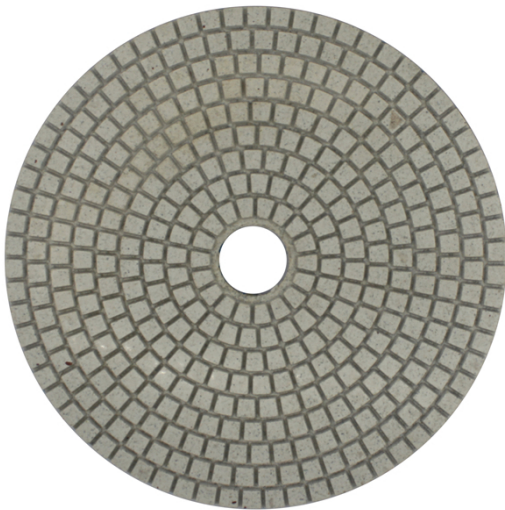

المقدمة:

1. بوصة 150 ملليمتر 7 خطوات الرطب استخدام مربع نوع الماس تلميع منصات يمكن سهلة وسريعة تلميع أنواع 6. الحجر الطبيعي، الحجر الاصطناعي، السيراميك، ملموسة، الخ.
2. سمك القياسية من هذه منصات تلميع هو 4 ملليمتر، قطر هو 6 بوصة 150 ملليمتر، 1 مجموعة منصات تشمل 7 أجزاء، الحصى هي 50 #، 100 #، 200 #، 400 #، 800 #، 1500 # و 3000 #، يمكنك الاختيار بين ثلاثة وخمسة حصى للاستخدام (تأثير ليست جيدة كما مجموعة كاملة، ولكن الكفاءة قد يكون أسرع بكثير)؛
3. يمكن أن توفر ثلاثة الجودة (قسط، قياسي، اقتصادية) الماس تلميع منصات، لا تخلط هذه منصات مع BOREWAY.
4. بوف تلميع منصات أيضا يمكن توفيره، فإنه يمكن جعل المواد أكثر سطوع.

تخصيص:

مالك	قابل للتطبيق	فئة الجودة	مثابة	سماكة	قطر الدائرة	نموذج رقم
الفيلكرو	حجر طبيعي الحجر الاصطناعي الخرسانات سيراميك	علاوة اساسي اقتصادي	50 # # 100 200 # 400 # 800 # 1500 # 3000 #	4MM	150MM	BW-DPP-W-SY6081

سمك أخرى وقطر يمكن تخصيصها وفقا للحاجة.

الصور:

.....

BOREWAY®

boreway[®]

boreway[®]

boreway®

إذا كنت تريد معرفة المزيد من الصور، يرجى الاتصال بنا