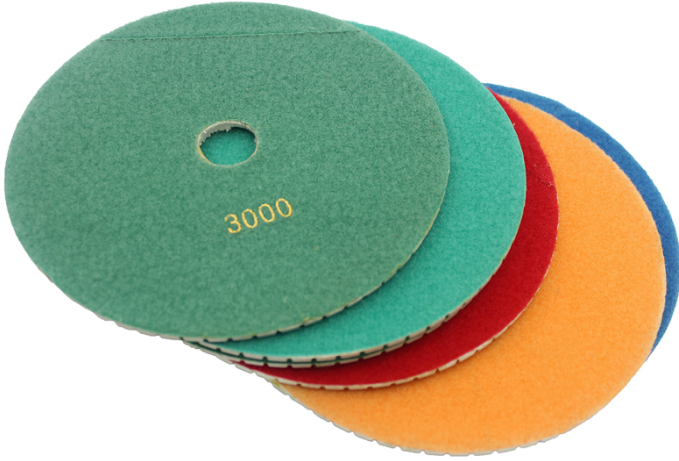

مميزات:

1. سهلة الاستخدام، كفاءة تلميع أسرع؛
2. يمكن تخصيص الشعار بعد الاتصالات؛
3. عالية الجودة مسحوق الراتنج والماس واعتمدت؛
4. مع منصات بوف، تلميع سطوع أعلى من 95 لمعان؛
5. أدوية عالية الجودة النايلون لزجة القماش، التصاق جيدة و ريزابل ليس من السهل أن تكون معطوبة.

تخصيص:

مالك	قابل للتطبيق	فئة الجودة	مثابة	سماكة	قطر الدائرة	نموذج رقم
الفيلكرو	حجر طبيعي الحجر الاصطناعي الخرسانات سيراميك	علاوة اساسي اقتصادي	50 # # 100 200 # 400 # 800 # 1500 # 3000 #	4MM	150MM	BW-DPP-W-SY6081

سمك أخرى وقطر يمكن تخصيصها وفقا للحاجة.

الصور:

.....

BOREWAY®

boreway[®]

boreway[®]

boreway®

إذا كنت تريد معرفة المزيد من الصور، يرجى الاتصال بنا