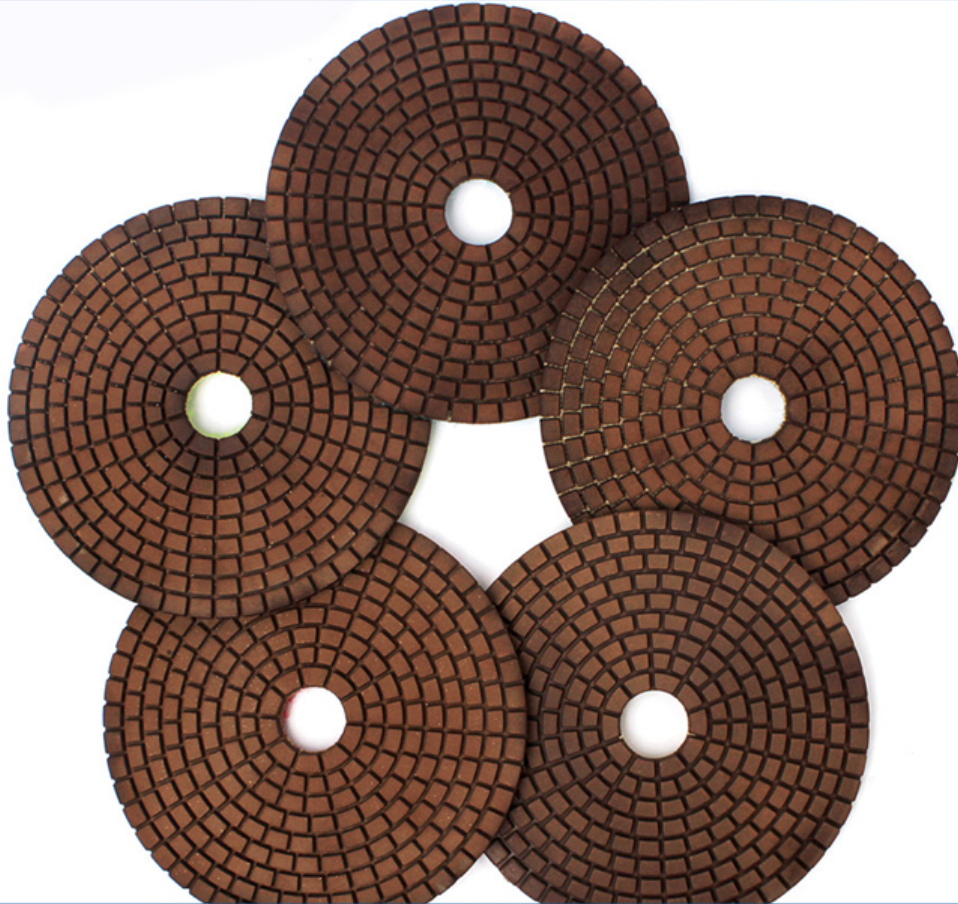

boreway®

Boreway Machinery Co., Ltd.
www.diamondtools.top
www.boreway.com