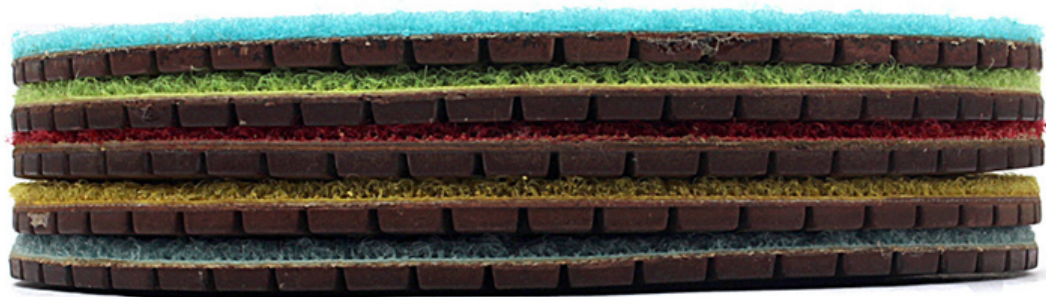

boreway®

Boreway Machinery Co., Ltd.
www.diamondtools.top
www.boreway.com