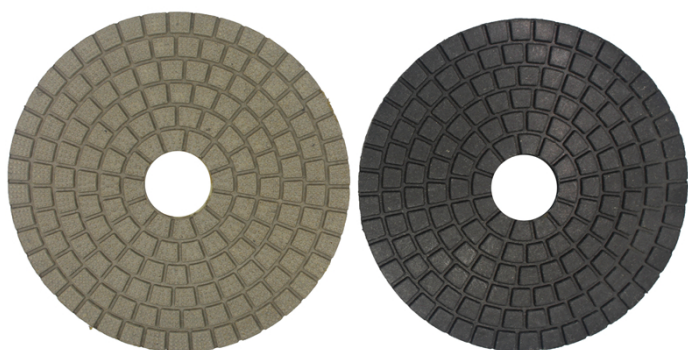

## تخصيص:

مالك	قابل للتطبيق	فئة الجودة	مثابرة	سماكة	قطر الدائرة	نموذج رقم
الفيلكرو	حجر طبيعي الحجر الاصطناعي الخرسانات سيراميك .....	علاوة اساسي اقتصادي	برتقالي	5MM	125mm قذائف	BW-DPP-BF-SY5056

سمك أخرى وقطر يمكن تخصيصها وفقا للحاجة.

## الصور:

.....

**boreway**<sup>®</sup>

**boreway**<sup>®</sup>

**boreway**<sup>®</sup>

إذا كنت تريد معرفة المزيد من الصور، يرجى الاتصال بنا

بإرسال رسالة بريد إلكتروني إلى [boreway05@boreway.net](mailto:boreway05@boreway.net)