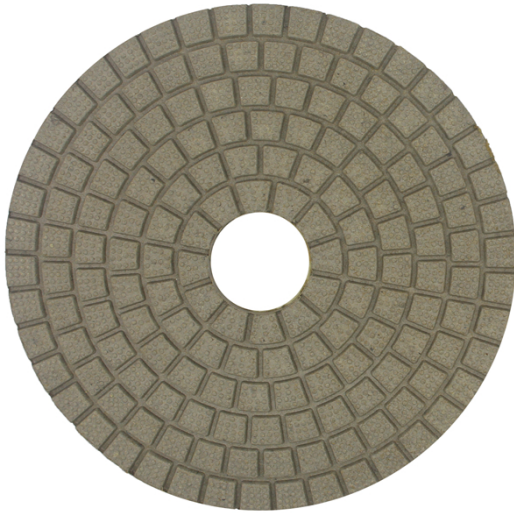

المقدمة:

1. بوف تلميع منصات هي حصى الماضي من الماس تلميع منصات، هذه الأدوات هي مناسبة للحجر والخرسانة. والسيراميك وهلم جرا. ويمكن أن تنتج تشطيب لامع متفوقة.
2. هذا النوع بوف تلميع منصات سمك القياسية هو 5 ملليمتر، قطرها 5 بوصة 125 ملليمتر، هذه الوسادات المتاحة. في اثنين من الأساليب، أبيض وأسود، متوفرة في الأسود للحجارة الداكنة والأبيض للضوء الحجارة الملونة.
3. لا تخلط هذه منصات مع منصات رخيصة، boreway، هناك كل عالية الجودة تلميع منصات الوسادة المتاحة من أخرى. هوك وحلقة المدعومة، التصاق جيدة و ربوزابل ليس من السهل أن تكون معطوبة.

مميزات:

1. سهولة الاستخدام، كفاءة تلميع أسرع؛
2. يمكن تخصيص الشعار بعد الاتصالات؛
3. عالية الجودة مسحوق الراتنج والماس واعتمدت؛
4. هذه منصات بوف، سطوع تلميع أعلى من 95 لمعان؛
5. أدوية عالية الجودة النايلون لزجة القماش، التصاق جيدة و ربوزابل ليس من السهل أن تكون معطوبة.

تخصيص:

مالك	قابل للتطبيق	فئة الجودة	مثابرة	سماكة	قطر الدائرة	نموذج رقم
الفيلكرو	حجر طبيعي الحجر الاصطناعي الخرسانات سيراميك	علاوة اساسي اقتصادي	برتقالي	5MM	125mm قذائف	BW-DPP-BF-SY5056

سمك أخرى وقطر يمكن تخصيصها وفقا للحاجة.

الصور:

.....

boreway®