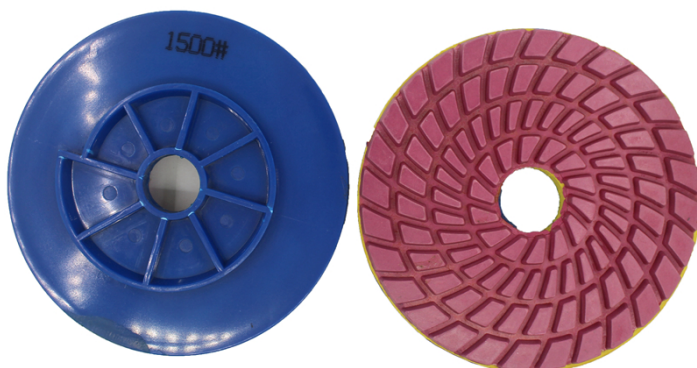

تخصيص:

مالك	قابل للتطبيق	فئة الجودة	مثابرة	سماكة	قطر الدائرة	نموذج رقم
قفل الحلزون	حجر طبيعي الحجر الاصطناعي الخرسانات	علاوة اساسي اقتصادي	50 # # 100 200 # 400 # 800 # 1500 # 3000 #	6MM	125mm قذائف	BW-DPP-SL-SY5042

سمك أخرى وقطر يمكن تخصيصها وفقا للحاجة

الصور:

.....

boreway[®]

boreway[®]

boreway[®]

boreway[®]

boreway®