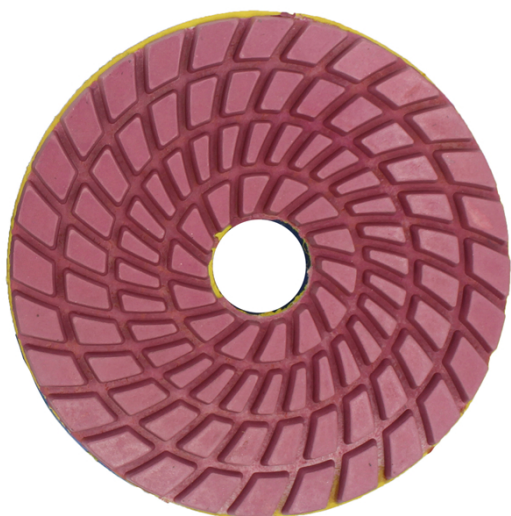

المقدمة:

الحلزون قفل الماس حافة تلميع منصات يمكن سهلة وسريعة تلميع حافة و سطح الحجر الطبيعي، الحجر الاصطناعي، الخ، مثل الجرانيت، الرخام، الكوارتز، الحجر الجيري، الترافرتين، جوهرة الحجر وهلم جرا، أيضا ملموسة.

تخصيص:

مالك	قابل للتطبيق	فئة الجودة	مثابرة	سماكة	قطر الدائرة	نموذج رقم
قفل الحلزون	حجر طبيعي الحجر الاصطناعي الخرسانات	علاوة اساسي اقتصادي	50 # # 100 200 # 400 # 800 # 1500 # 3000 #	6MM	125mm قذائف	BW-DPP-SL-SY5042

سمك أخرى وقطر يمكن تخصيصها وفقا للحاجة

الصور:

.....

boreway[®]

boreway[®]

boreway[®]

boreway[®]

boreway®