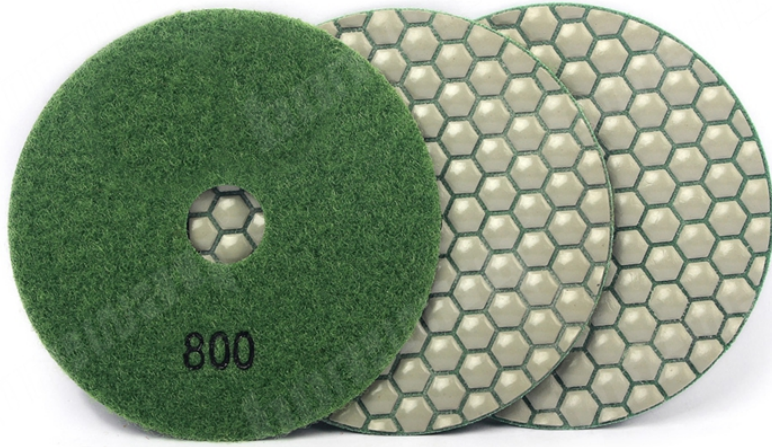

Boreway Machinery Co., Ltd.
www.diamondtools.top
www.boreway.com

Boreway Machinery Co., Ltd.
www.diamondtools.top
www.boreway.com

إذا أنت تريد إلى أعرف أكثر من معلومات، من فضلك لا تردد في الاتصال بي.
[انقر هنا إلى لنا الماس تلميع الفوط الصحية.](#)