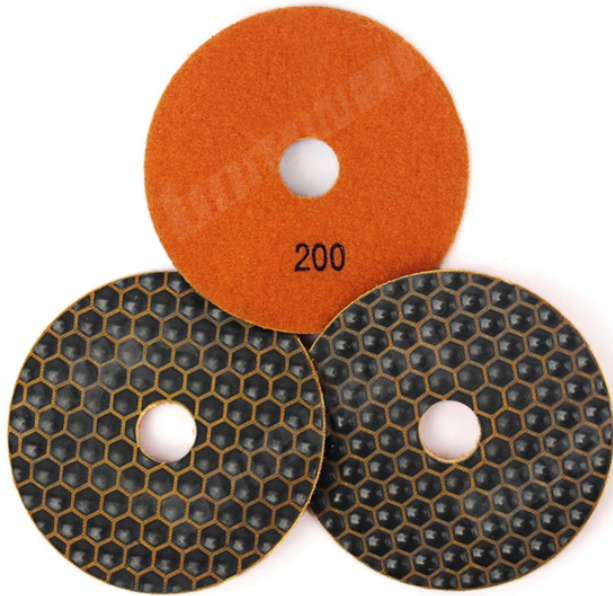

boreway®

Boreway Machinery Co., Ltd.
www.diamondtools.top
www.boreway.com

boreway®