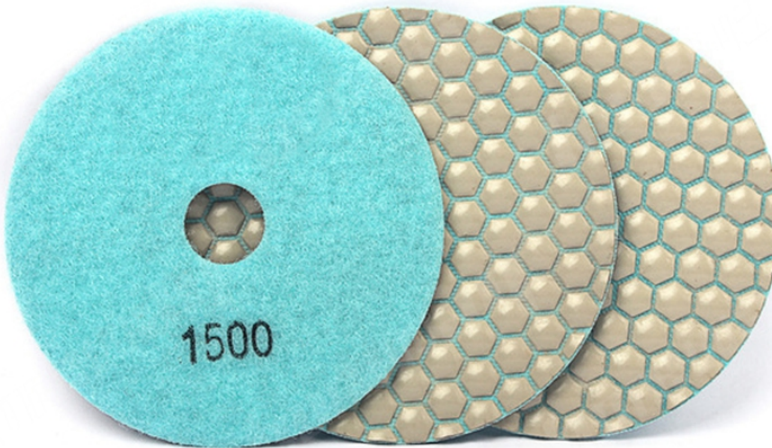

Boreway Machinery Co., Ltd.
www.diamondtools.top
www.boreway.com