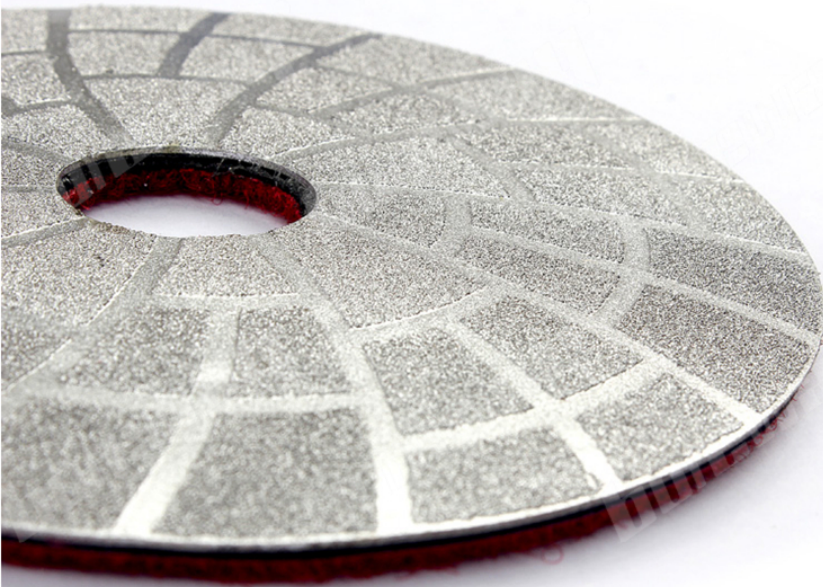

Boreway Machinery Co., Ltd.
www.diamondtools.top
www.boreway.com