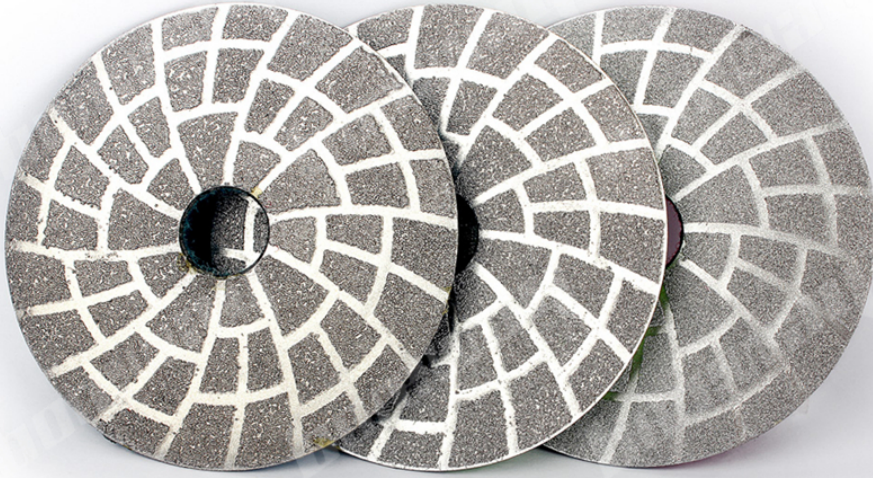

boreway®

Boreway Machinery Co., Ltd.
www.diamondtools.top
www.boreway.com

boreway®