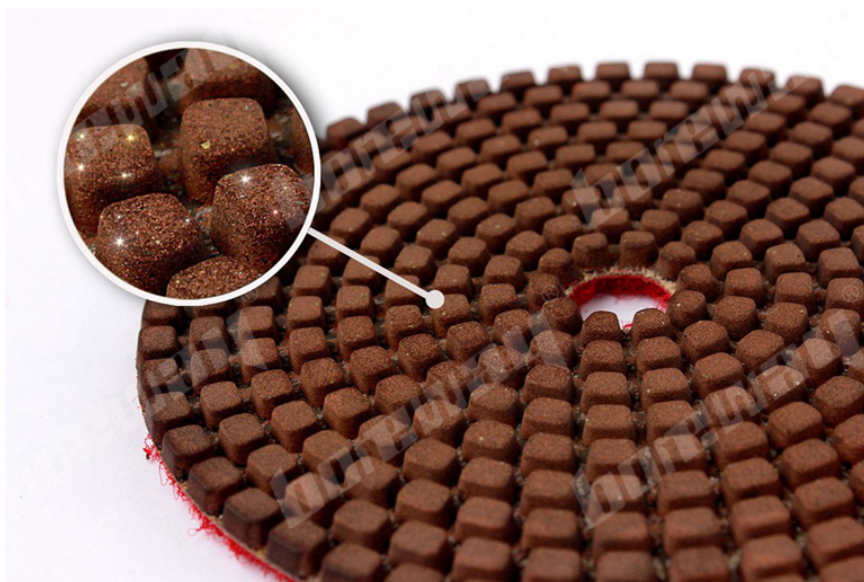

Boreway Machinery Co., Ltd.
www.diamondtools.top
www.boreway.com