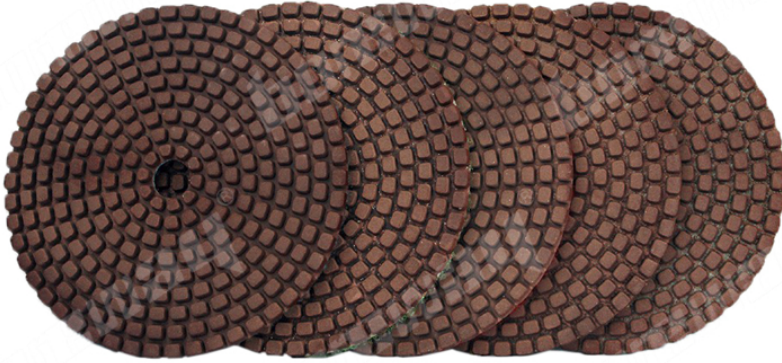

boreway®

Boreway Machinery Co., Ltd.
www.diamondtools.top
www.boreway.com

boreway®