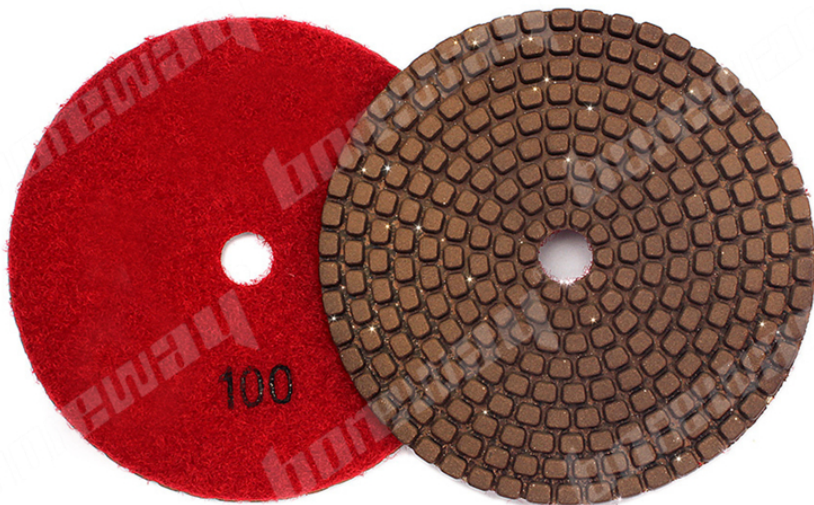

المقدمة:

تتحمل شركة Nan'an رخيصة منصات معدنية الماس 4 بوصة تلميع مع جزئيات النحاس ، من الصين فوجيان المحدودة مزود المقدمة. تم تصميم منصات تلميع النحاس لتلميع الجرانيت والرخام والحجر ، Machinery هندستها. أنها مرنة ومصنوعة من الماس أعلى جودة. هم أكثر وضوحا من منصات تلميع الرطب. هي هوب & أمبير ؛ استخدام فقط ، والحصى المتاحة: # 30 ، # 50 ، # 100 ، WET . حلقة ذاتية اللصق المدعومة مما يتيح تغيير سريع # 200 ، # 400 .

مواد	قطر الدائرة	سمكة	مثابرة	فئة الجودة	قابل للتطبيق	مالك
الماس اند المعادن	100MM	3MM	# 50 # 100 # 200 # 400	علاوة اساسي اقتصادي	حجر طبيعي الحجر الاصطناعي الخرسانات سيراميك	الفيلكرو

يمكن تخصيص سمك وقطر أخرى حسب الحاجة.

صورة:

بوصة الماس تلميع معدنية منصات النحاس الجزئيات لطحن تلميع الحجر 4

boreway[®]

Boreway Machinery Co., Ltd.
www.diamondtools.top
www.boreway.com

boreway[®]

Boreway Machinery Co., Ltd.
www.diamondtools.top
www.boreway.com