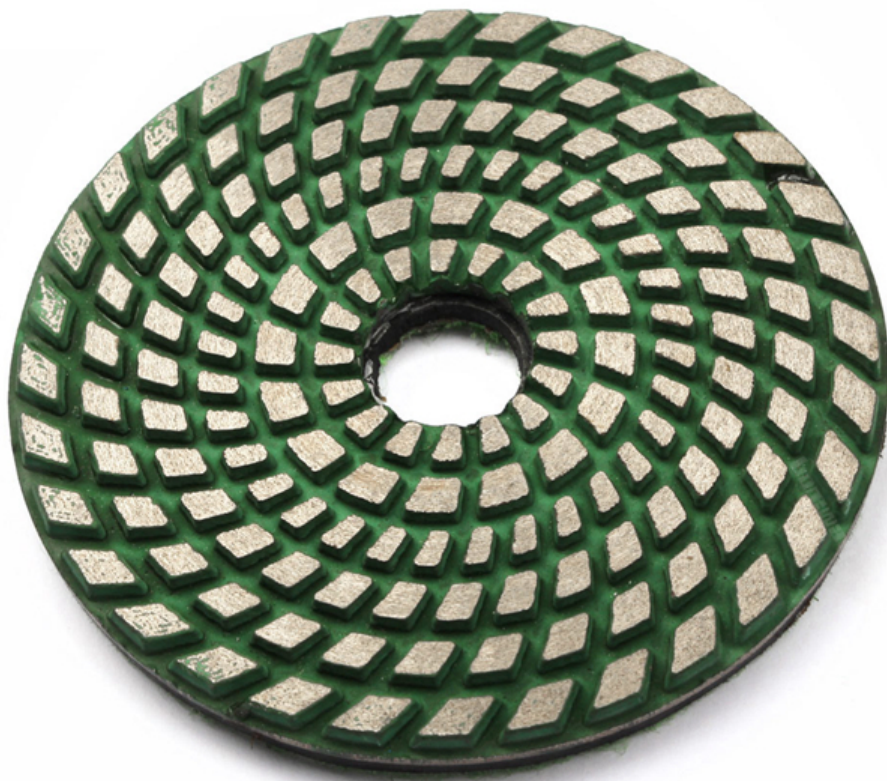

## المقدمة:

طحن الأرضية ملموسة القرص هو أسرع بكثير ولها حياة أطول من منصات تلميع الماس الراتنج. الماس 4INCH تلميع المعادن المستعبدين وسادات عدوانية أكثر من ذلك بكثير. لا يترك خدوش على السطح في الحصاء الخشن. إنها حل ممتاز لإزالة الطلاء السميك. الماس الوسادات المعدنية لتلميع المعدن تعتبر أدوات الطحن المثالية للطحن المعدني.

## تخصيص:

الطابق ملموسة طحن القرص الماس متكلس معدنية جافة تستخدم لطاحونة الكلمة 4INCH

سماكة القطاع	نوع العمل	مالك	مثابة	قطر الدائرة
3MM	جاف مستعملة	فيلكرو العودة	30 # ، 50 # ، 100 # ، 200 # ، 400 #	3 (و 80mm)"
3MM	جاف مستعملة	فيلكرو العودة	30 # ، 50 # ، 100 # ، 200 # ، 400 #	4 (100MM)"

## صورة:

الطابق ملموسة طحن القرص الماس متكلس معدنية جافة تستخدم لطاحونة الكلمة 4INCH

**boreway**®

Boreway Machinery Co., Ltd.  
[www.diamondtools.top](http://www.diamondtools.top)  
[www.boreway.com](http://www.boreway.com)