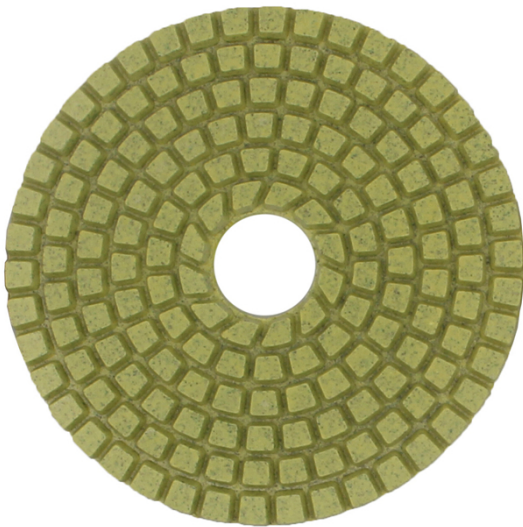

المقدمة:

1. بوصة 100 ملليمتر الأصفر ساحة الماس تلميع منصات يمكن سهلة وسريعة تلميع أنواع الحجر الطبيعي، الحجر 4.
2. ذي سمك القياسية من هذه منصات تلميع هو 4 ملليمتر، قطرها 4 بوصة 100 ملليمتر، 1 مجموعة منصات تشمل 7 أجزاء، الحصى هي 50 #، 150 #، 300 #، 500 #، 1000 #، 2000 # و 3000 #، يمكنك الاختيار بين ثلاثة وخمسة حصى للاستخدام (تأثير ليست جيدة كما مجموعة كاملة، ولكن الكفاءة قد يكون أسرع بكثير)؛
3. هناك ثلاثة الجودة (قسط، قياسي، اقتصادية) الماس تلميع منصات المتاحة من بوريواي، لا تخط هذه منصات مع رخيصة رقيقة منصات. اللون مشفرة لسهولة تحديد الهوية. الفيلكرو دعم لتغييرات لوحة سرعة.
4. بوف تلميع منصات أيضا يمكن توفيره، فإنه يمكن جعل المواد أكثر سطوع.

مميزات:

1. سهلة الاستخدام، كفاءة تلميع أسرع؛
2. يمكن تخصيص الشعار بعد الاتصالات؛
3. عالية الجودة مسحوق الراتنج والماس واعتمدت؛
4. مع منصات بوف، تلميع سطوع أعلى من 95 لمعان؛
5. أدوية عالية الجودة النايلون لزجة القماش، التصاق جيدة و ريزوايل ليس من السهل أن تكون معطوبة.

تخصيص:

مالك	قابل للتطبيق	فئة الجودة	مثابرة	سماكة	قطر الدائرة	نموذج رقم
الفيلكرو	حجر طبيعي الحجر الاصطناعي الخرسانات سيراميك	علاوة اساسي اقتصادي	50 # 150 # 300 # 500 # 1000 # 2000 # 3000 #	4MM	100MM	BW-DPP-W-SY4016

سمك أخرى وقطر يمكن تخصيصها وفقا للحاجة.

الصور:

boreway®