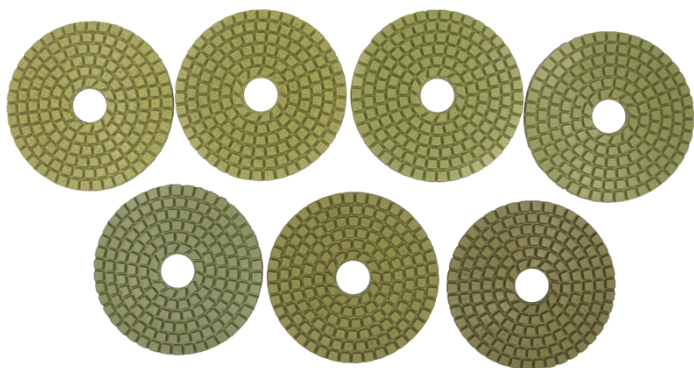

المقدمة:

1. بوصة 100 ملليمتر الأصفر ساحة الماس تلميع منصات يمكن سهلة وسريعة تلميع أنواع الحجر الطبيعي، الحجر 4.
2. ذي سمك القياسية من هذه منصات تلميع هو 4 ملليمتر، قطرها 4 بوصة 100 ملليمتر، 1 مجموعة منصات تشمل 7 أجزاء، الحصى هي 50 #، 150 #، 300 #، 500 #، 1000 #، 2000 # و 3000 #، يمكنك الاختيار بين ثلاثة وخمسة حصى للاستخدام (تأثير ليست جيدة كما مجموعة كاملة، ولكن الكفاءة قد يكون أسرع بكثير)؛
3. هناك ثلاثة الجودة (قسط، قياسي، اقتصادية) الماس تلميع منصات المتاحة من بوريواي، لا تخط هذه منصات مع رخيصة رقيقة منصات. اللون مشفرة لسهولة تحديد الهوية. الفيلكرو دعم لتغييرات لوحة سرعة.
4. بوف تلميع منصات أيضا يمكن توفيره، فإنه يمكن جعل المواد أكثر سطوع.

تخصيص:

مالك	قابل للتطبيق	فئة الجودة	مثابرة	سماكة	قطر الدائرة	نموذج رقم
الفيلكرو	حجر طبيعي الحجر الاصطناعي الخرسانات سيراميك	علاوة اساسي اقتصادي	50 # 150 # 300 # 500 # 1000 # 2000 # 3000 #	4MM	100MM	BW-DPP-W-SY4016

سمك أخرى وقطر يمكن تخصيصها وفقا للحاجة.

الصور:

boreway®

boreway[®]

boreway[®]

boreway[®]

boreway[®]

إذا كنت تريد معرفة المزيد من الصور، يرجى الاتصال بنا