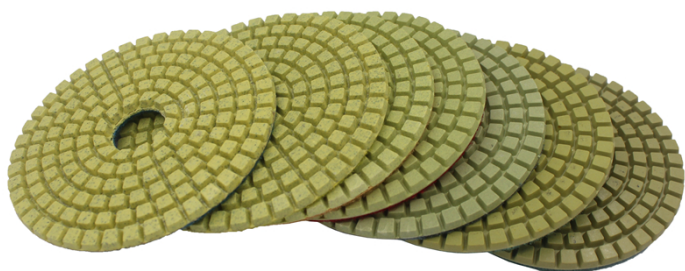

المقدمة:

1. بوصة 100 ملليمتر الأصفر ساحة الماس تلميع منصات يمكن سهلة وسريعة تلميع أنواع الحجر الطبيعي، الحجر 4.
2. ذي سمك القياسية من هذه منصات تلميع هو 4 ملليمتر، قطرها 4 بوصة 100 ملليمتر، 1 مجموعة منصات تشمل 7 أجزاء، الحصى هي 50 #، 150 #، 300 #، 500 #، 1000 #، 2000 # و 3000 #، يمكنك الاختيار بين ثلاثة وخمسة حصى للاستخدام (تأثير ليست جيدة كما مجموعة كاملة، ولكن الكفاءة قد يكون أسرع بكثير)؛
3. هناك ثلاثة الجودة (قسط، قياسي، اقتصادية) الماس تلميع منصات المتاحة من بوريواي، لا تخط هذه منصات مع رخيصة رقيقة منصات. اللون مشفرة لسهولة تحديد الهوية. الفيلكرو دعم لتغييرات لوحة سرعة.
4. بوف تلميع منصات أيضا يمكن توفيره، فإنه يمكن جعل المواد أكثر سطوع.

مميزات:

1. سهلة الاستخدام، كفاءة تلميع أسرع؛
2. يمكن تخصيص الشعار بعد الاتصالات؛
3. عالية الجودة مسحوق الراتنج والماس واعتمدت؛
4. مع منصات بوف، تلميع سطوع أعلى من 95 لمعان؛
5. أدوية عالية الجودة النايلون لزجة القماش، التصاق جيدة و ريزوايل ليس من السهل أن تكون معطوبة.

تخصيص:

مالك	قابل للتطبيق	فئة الجودة	مثابرة	سماكة	قطر الدائرة	نموذج رقم
الفيلكرو	حجر طبيعي الحجر الاصطناعي الخرسانات سيراميك	علاوة اساسي اقتصادي	50 # 150 # 300 # 500 # 1000 # 2000 # 3000 #	4MM	100MM	BW-DPP-W-SY4016

سمك أخرى وقطر يمكن تخصيصها وفقا للحاجة.

الصور:

boreway®

boreway[®]

boreway[®]

boreway[®]

boreway[®]

إذا كنت تريد معرفة المزيد من الصور، يرجى الاتصال بنا