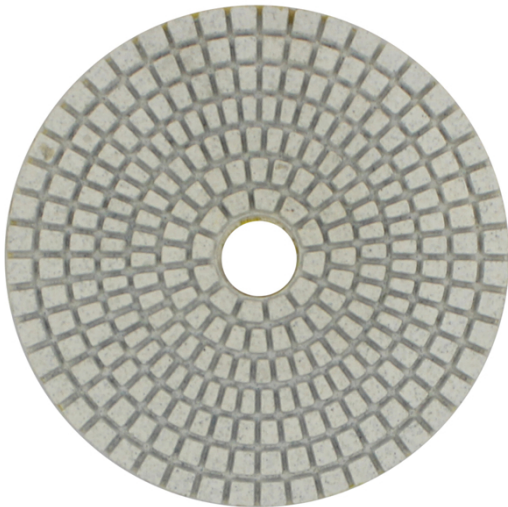

المقدمة:

- خطوات الأبيض الرطب استخدام الماس تلميع منصات يمكن سهلة وسريعة تلميع أنواع الحجر الطبيعي، الحجر 7. الخ. الاصطناعي، السيراميك، ملموسة، الخ.
- سمك القياسية لهذه منصات تلميع هو 3 ملليمتر، قطرها 4 بوصة 100 ملليمتر، 1 مجموعة منصات تشمل 7 أجزاء، الحصى هي 50 #، 150 #، 300 #، 500 #، 1000 #، 2000 # و 3000 #، يمكنك الاختيار بين ثلاثة وخمسة حصى للاستخدام (تأثير ليست جيدة كما مجموعة كاملة، ولكن الكفاءة قد يكون أسرع بكثير)؛
- يمكن أن توفر ثلاثة الجودة (قسط، قياسي، اقتصادية) الماس تلميع منصات، لا تخلط هذه منصات مع BOREWAY 3. منصات رقيقة رخيصة. اللون مشفرة لسهولة تحديد الهوية. الفيلكرو دعم لتغييرات لوحة سريعة.
- بوف تلميع منصات أيضا يمكن توفيره، فإنه يمكن جعل المواد أكثر سطوع.

مميزات:

- سهلة الاستخدام، كفاءة تلميع أسرع؛
- يمكن تخصيص الشعار بعد الاتصالات؛
- عالية الجودة مسحوق الراتنج والماس واعتمدت؛
- مع منصات بوف، تلميع سطوع أعلى من 95 لمعان؛
- أدوية عالية الجودة النايلون لزجة القماش، التصاق جيدة وريوزابل ليس من السهل أن تكون معطوبة.

تخصيص:

مالك	قابل للتطبيق	فئة الجودة	مثابرة	سماكة	قطر الدائرة	نموذج رقم
الفيلكرو	حجر طبيعي الحجر الاصطناعي الخرسانات سيراميك	علاوة اساسي اقتصادي	50 # 150 # 300 # 500 # 1000 # 2000 # 3000 #	3MM	100MM	BW-DPP-W-SY4034

سمك أخرى وقطر يمكن تخصيصها وفقا للحاجة.

الصور:

.....

BOREWAY®

boreway[®]

boreway[®]

boreway[®]

boreway[®]