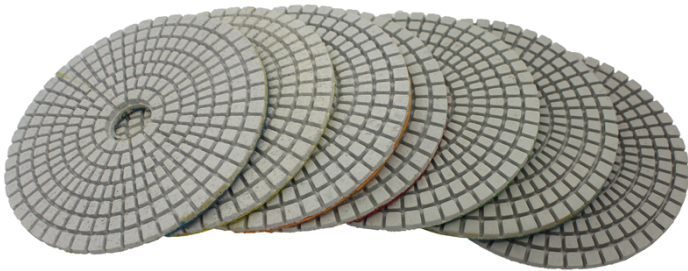

المقدمة:

- خطوات الأبيض الرطب استخدام الماس تلميع منصات يمكن سهلة وسريعة تلميع أنواع الحجر الطبيعي، الحجر 7. الخ. الاصطناعي، السيراميك، ملموسة، الخ.
- سمك القياسية لهذه منصات تلميع هو 3 ملليمتر، قطرها 4 بوصة 100 ملليمتر، 1 مجموعة منصات تشمل 7 أجزاء، الحصى هي 50 #، 150 #، 300 #، 500 #، 1000 #، 2000 # و 3000 #، يمكنك الاختيار بين ثلاثة وخمسة حصى للاستخدام (تأثير ليست جيدة كما مجموعة كاملة، ولكن الكفاءة قد يكون أسرع بكثير)؛
- يمكن أن توفر ثلاثة الجودة (قسط، قياسي، اقتصادية) الماس تلميع منصات، لا تخلط هذه منصات مع BOREWAY 3. منصات رقيقة رخيصة. اللون مشفرة لسهولة تحديد الهوية. الفيلكرو دعم لتغييرات لوحة سريعة.
- بوف تلميع منصات أيضا يمكن توفيره، فإنه يمكن جعل المواد أكثر سطوع.

تخصيص:

مالك	قابل للتطبيق	فئة الجودة	مثابرة	سماكة	قطر الدائرة	نموذج رقم
الفيلكرو	حجر طبيعي الحجر الاصطناعي الخرسانات سيراميك	علاوة اساسي اقتصادي	50 # 150 # 300 # 500 # 1000 # 2000 # 3000 #	3MM	100MM	BW-DPP-W-SY4034

سمك أخرى وقطر يمكن تخصيصها وفقا للحاجة.

الصور:

.....

BOREWAY®

boreway[®]

boreway[®]

boreway[®]

boreway[®]