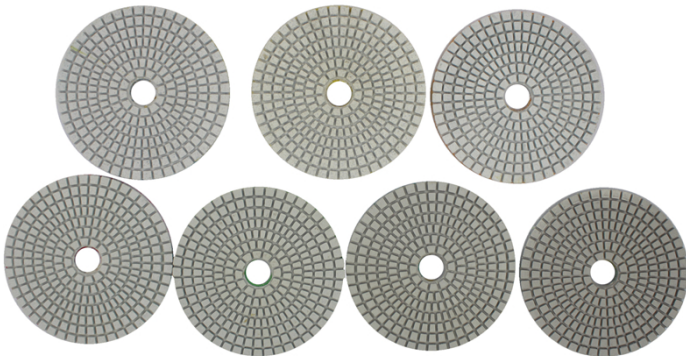

تخصيص:

مالك	قابل للتطبيق	فئة الجودة	مثابرة	سماكة	قطر الدائرة	نموذج رقم
الفيلكرو	حجر طبيعي الحجر الاصطناعي الخرسانات سيراميك	علاوة اساسي اقتصادي	50 # 150 # 300 # 500 # 1000 # 2000 # 3000 #	3MM	100MM	BW-DPP-W-SY4034

سمك أخرى وقطر يمكن تخصيصها وفقا للحاجة.

الصور:

.....

BOREWAY®

boreway[®]

boreway[®]

boreway[®]

boreway[®]