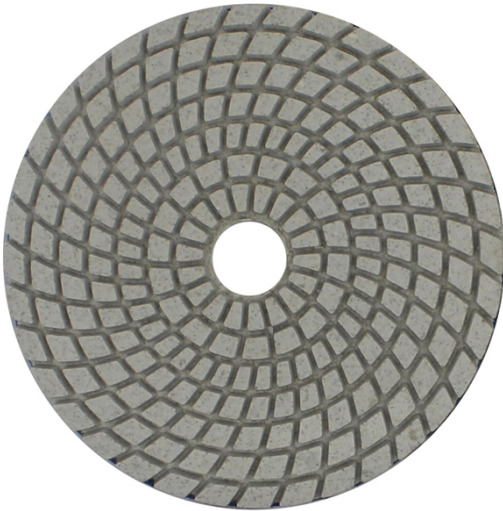

المقدمة:

- خطوات الأبييض سبريال نوع الرطب استخدام الماس تلميع منصات يمكن سهلة وسريعة تلميع أنواع الحجر 7.
- الطبيعي، الحجر الاصطناعي، السيراميك، ملموسة، الخ؛
2. سمك القياسية لهذه منصات تلميع هو 3 ملليمتر، قطرها 4 بوصة 100 ملليمتر، 1 مجموعة منصات تشمل 7 أجزاء، الحصى هي 50 #، 150 #، 300 #، 500 #، 1000 #، 2000 # و 3000 #، يمكنك الاختيار بين ثلاثة وخمسة حصى للاستخدام (تأثير ليست جيدة كما مجموعة كاملة، ولكن الكفاءة قد تكون أسرع بكثير)؛
3. BOREWAY يمكن أن توفر ثلاثة الجودة (قسط، قياسي، اقتصادية) الماس تلميع منصات، لا تخلط هذه منصات مع BOREWAY.
- منصات رقيقة رخيصة. اللون مشفرة لسهولة تحديد الهوية. الفيلكرو دعم لتغييرات لوحة سريعة.
4. بوف تلميع منصات أيضا يمكن توفيره، فإنه يمكن جعل المواد أكثر سطوع.

مميزات:

1. سهلة الاستخدام، كفاءة تلميع أسرع؛
2. يمكن تخصيص الشعار بعد الاتصالات؛
3. عالية الجودة مسحوق الراتنج والماس واعتمدت؛
4. مع منصات بوف، تلميع سطوع أعلى من 95 لمعان؛
5. أدوية عالية الجودة النايلون لزجة القماش، التصاق جيدة وريوزابل ليس من السهل أن تكون معطوبة.

تخصيص:

مالك	قابل للتطبيق	فئة الجودة	مثابرة	سماكة	قطر الدائرة	نموذج رقم
الفيلكرو	حجر طبيعي الحجر الاصطناعي الخرسانات سيراميك	علاوة اساسي اقتصادي	50 # 150 # 300 # 500 # 1000 # 2000 # 3000 #	3MM	100MM	BW-DPP-W-SY4036

سمك أخرى وقطر يمكن تخصيصها وفقا للحاجة.

الصور:

.....

BOREWAY®

boreway[®]

boreway[®]

إذا كنت تريد معرفة المزيد من الصور، يرجى الاتصال بنا

بالتفصيل. يمكنك أيضًا زيارة موقعنا الإلكتروني للحصول على مزيد من المعلومات.