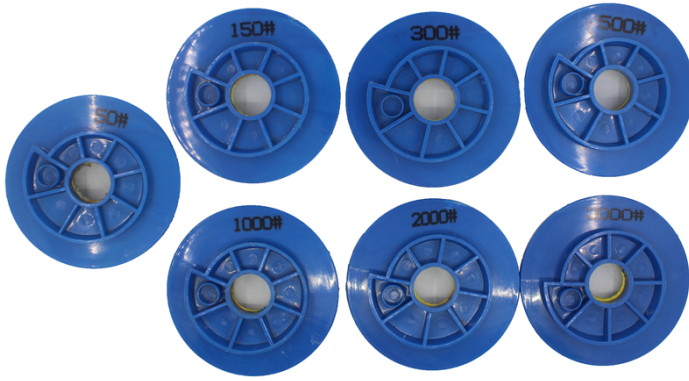

تخصيص:

مالك	قابل للتطبيق	فئة الجودة	مثابرة	سماكة	قطر الدائرة	نموذج رقم
قفل الحلزون	حجر طبيعي الحجر الاصطناعي الخرسانات	علاوة اساسي اقتصادي	50 # 150 # 300 # 500 # 1000 # 2000 # 3000 #	6MM	100MM	BW-DPP-SL-SY4054

سمك أخرى وقطر يمكن تخصيصها وفقا للحاجة

الصور:

.....

boreway[®]

boreway[®]

boreway®

boreway®

إذا كنت تريد معرفة المزيد من الصور، يرجى الاتصال بنا.