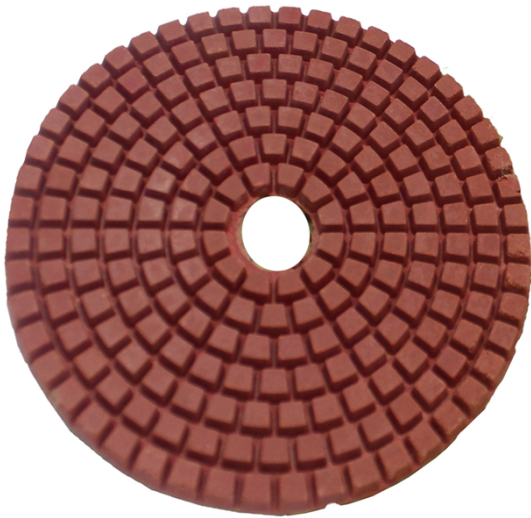

المقدمة:

1. بوصة 100 ملليمتر 7 خطوات الرطب استخدام الماس تلميع منصات يمكن سهلة وسريعة تلميع أنواع الحجر 4. الخ. الطبيعي، الحجر الاصطناعي، السيراميك، ملموسة، الخ.
2. ذي سمك القياسية من هذه منصات تلميع هو 4 ملليمتر، قطرها 4 بوصة 100 ملليمتر، 1 مجموعة منصات تشمل 7 أجزاء، الحصى هي 50 #، 150 #، 300 #، 500 #، 1000 #، 2000 # و 3000 #، يمكنك الاختيار بين ثلاثة وخمسة حصى للاستخدام (تأثير ليست جيدة كما مجموعة كاملة، ولكن الكفاءة قد يكون أسرع بكثير)؛
3. يمكن أن توفر ثلاثة الجودة (قسط، قياسي، اقتصادية) الماس تلميع منصات، لا تخلط هذه منصات مع BOREWAY.
4. بوف تلميع منصات أيضا يمكن توفيره، فإنه يمكن جعل المواد أكثر سطوع.

مميزات:

1. سهلة الاستخدام، كفاءة تلميع أسرع؛
2. يمكن تخصيص الشعار بعد الاتصالات؛
3. عالية الجودة مسحوق الراتنج والماس واعتمدت؛
4. مع منصات بوف، تلميع سطوع أعلى من 95 لمعان؛
5. أدوية عالية الجودة النايلون لزجة القماش، التصاق جيدة و ريزابل ليس من السهل أن تكون معطوبة.

تخصيص:

مالك	قابل للتطبيق	فئة الجودة	مثابرة	سماكة	قطر الدائرة	نموذج رقم
الفيلكرو	حجر طبيعي الحجر الاصطناعي الخرسانات سيراميك	علاوة اساسي اقتصادي	50 # 150 # 300 # 500 # 1000 # 2000 # 3000 #	4MM	100MM	BW-DPP-W-SY4047

سمك أخرى وقطر يمكن تخصيصها وفقا للحاجة.

الصور:

.....

BOREWAY®