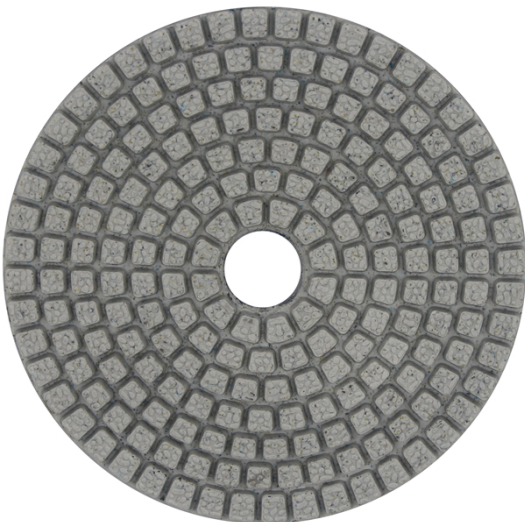

المقدمة:

1. الرطب استخدام منصات تلميع الماس مربع يمكن سهلة وسريعة تلميع أنواع الحجر الطبيعي، الحجر الاصطناعي، السيراميك، ملموسة، الخ؛
2. سمك القياسية من هذه منصات تلميع هو 4 ملليمتر، قطرها 4 بوصة 100 ملليمتر، 1 مجموعة منصات تشمل 7 أجزاء، الحصى هي 50 #، 100 #، 200 #، 400 #، 800 #، 1500 # و 3000 #، يمكنك الاختيار بين ثلاثة وخمسة حصى للاستخدام (تأثير ليست جيدة كما مجموعة كاملة، ولكن الكفاءة قد يكون أسرع بكثير)؛
3. يمكن أن توفر ثلاثة الجودة (قسط، قياسي، اقتصادية) الماس تلميع منصات، لا تخلط هذه منصات مع BOREWAY.
4. منصات رقيقة رخيصة. اللون مشفرة لسهولة تحديد الهوية. الفيلكرو دعم لتغييرات لوحة سريعة.
4. بوف تلميع منصات أيضا يمكن توفيره، فإنه يمكن جعل المواد أكثر سطوع.

مميزات:

1. سهلة الاستخدام، كفاءة تلميع أسرع؛
2. يمكن تخصيص الشعار بعد الاتصالات؛
3. عالية الجودة مسحوق الراتنج والماس واعتمدت؛
4. مع منصات بوف، تلميع سطوع أعلى من 95 لمعان؛
5. أدوية عالية الجودة النايلون لزجة القماش، التصاق جيدة و ريزوايل ليس من السهل أن تكون معطوبة.

تخصيص:

مالك	قابل للتطبيق	فئة الجودة	مثابرة	سماكة	قطر الدائرة	نموذج رقم
الفيلكرو	حجر طبيعي الحجر الاصطناعي الخرسانات سيراميك	علاوة اساسي اقتصادي	50 # # 100 200 # 400 # 800 # 1500 # 3000 #	4MM	100MM	BW-DPP-W-SY4021

سمك أخرى وقطر يمكن تخصيصها وفقا للحاجة.

الصور:

boaway[®]

boreway[®]

boreway[®]

boreway[®]

boreway[®]

boreway®