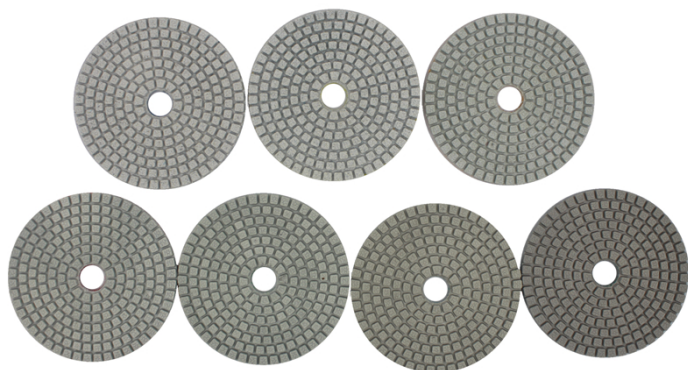

تخصيص:

مالك	قابل للتطبيق	فئة الجودة	مثابرة	سماكة	قطر الدائرة	نموذج رقم
الفيلكرو	حجر طبيعي الحجر الاصطناعي الخرسانات سيراميك	علاوة اساسي اقتصادي	50 # # 100 200 # 400 # 800 # 1500 # 3000 #	4MM	100MM	BW-DPP-W-SY4021

سمك أخرى وقطر يمكن تخصيصها وفقا للحاجة.

الصور:

boaway[®]

boreway[®]

boreway[®]

boreway[®]

boreway[®]

boreway®