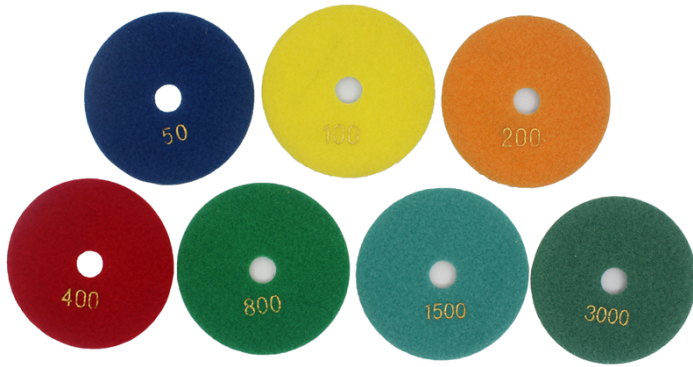

تخصيص:

مالك	قابل للتطبيق	فئة الجودة	مثابرة	سماكة	قطر الدائرة	نموذج رقم
الفيلكرو	حجر طبيعي الحجر الاصطناعي الخرسانات سيراميك	علاوة اساسي اقتصادي	50 # # 100 200 # 400 # 800 # 1500 # 3000 #	4MM	100MM	BW-DPP-W-SY4021

سمك أخرى وقطر يمكن تخصيصها وفقا للحاجة.

الصور:

boaway[®]

boreway[®]

boreway[®]

boreway[®]

boreway[®]

boreway®