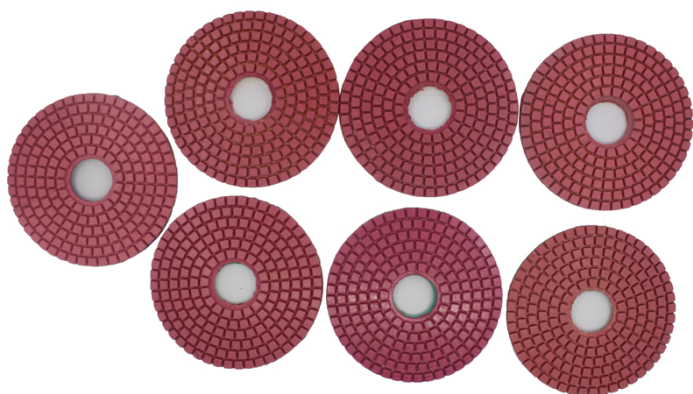

تخصيص:

مالك	قابل للتطبيق	فئة الجودة	مثابرة	سماكة	قطر الدائرة	نموذج رقم
الفيلكرو	حجر طبيعي الحجر الاصطناعي الخرسانات سيراميك	علاوة اساسي اقتصادي	50 # 150 # 300 # 500 # 1000 # 2000 # 3000 #	3MM	100MM	BW-DPP-W-SY4032

سمك أخرى وقطر يمكن تخصيصها وفقا للحاجة.

الصور:

.....

BOREWAY®

boreway[®]

boreway[®]

إذا كنت تريد معرفة المزيد من الصور، يرجى الاتصال بنا

[بالتفصيل. انقر على الصور للحصول على مزيد من التفاصيل.](#)