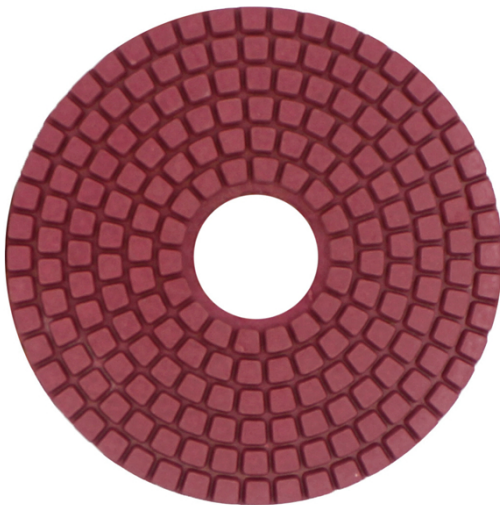

المقدمة:

- خطوات إعادة نوع مربع الرطب استخدام الماس تلميع منصات يمكن سهلة وسريعة تلميع أنواع الحجر الطبيعي، 7.
- الحجر الاصطناعي، السيراميك، ملموسة، الخ؛
- سمك القياسية لهذه منصات تلميع هو 3 ملليمتر، قطرها 4 بوصة 100 ملليمتر، 1 مجموعة منصات تشمل 7 أجزاء، الحصى هي 50 #، 150 #، 300 #، 500 #، 1000 #، 2000 # و 3000 #، يمكنك الاختيار بين ثلاثة وخمسة حصى للاستخدام (تأثير ليست جيدة كما مجموعة كاملة، ولكن الكفاءة قد يكون أسرع بكثير)؛
- يمكن أن توفر ثلاثة الجودة (قسط، قياسي، اقتصادية) الماس تلميع منصات، لا تخلط هذه منصات مع BOREWAY.
- منصات رقيقة رخيصة. اللون مشفرة لسهولة تحديد الهوية. الفيلكرو دعم لتغييرات لوحة سريعة.
- بوف تلميع منصات أيضا يمكن توفيره، فإنه يمكن جعل المواد أكثر سطوع.

مميزات:

- سهلة الاستخدام، كفاءة تلميع أسرع؛
- يمكن تخصيص الشعار بعد الاتصالات؛
- عالية الجودة مسحوق الراتنج والماس واعتمدت؛
- مع منصات بوف، تلميع سطوع أعلى من 95 لمعان؛
- أدوية عالية الجودة النايلون لزجة القماش، التصاق جيدة وريوزابل ليس من السهل أن تكون معطوبة.

تخصيص:

مالك	قابل للتطبيق	فئة الجودة	مثابرة	سماكة	قطر الدائرة	نموذج رقم
الفيلكرو	حجر طبيعي الحجر الاصطناعي الخرسانات سيراميك	علاوة اساسي اقتصادي	50 # 150 # 300 # 500 # 1000 # 2000 # 3000 #	3MM	100MM	BW-DPP-W-SY4032

سمك أخرى وقطر يمكن تخصيصها وفقا للحاجة.

الصور:

.....

BOREWAY®

boreway[®]

boreway[®]

إذا كنت تريد معرفة المزيد من الصور، يرجى الاتصال بنا

[بالتفصيل. انقر على الصور للحصول على مزيد من التفاصيل.](#)