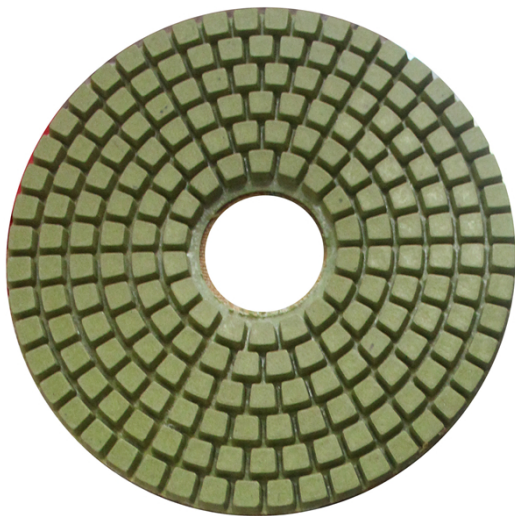

المقدمة:

- خطوات الأخضر مربع نوع الرطب استخدام الماس تلميع منصات يمكن سهلة وسريعة تلميع أنواع الحجر 7.
- الطبيعي، الحجر الاصطناعي، السيراميك، ملموسة، الخ.
2. سمك القياسية لهذه منصات تلميع هو 3 ملليمتر، قطرها 4 بوصة 100 ملليمتر، 1 مجموعة منصات تشمل 7 أجزاء، الحصى هي 50 #، 100 #، 200 #، 400 #، 800 #، 1500 # و 3000 #، يمكنك الاختيار بين ثلاثة وخمسة حصى للاستخدام (تأثير ليست جيدة كما مجموعة كاملة، ولكن الكفاءة قد يكون أسرع بكثير)؛
- يمكن أن توفر ثلاثة الجودة (قسط، قياسي، اقتصادية) الماس تلميع منصات، لا تخلط هذه منصات مع BOREWAY.
- منصات رقيقة رخيصة. اللون مشفرة لسهولة تحديد الهوية. الفيلكرو دعم لتغييرات لوحة سريعة.
4. بوف تلميع منصات أيضا يمكن توفيره، فإنه يمكن جعل المواد أكثر سطوع.

مميزات:

1. سهلة الاستخدام، كفاءة تلميع أسرع؛
2. يمكن تخصيص الشعار بعد الاتصالات؛
3. عالية الجودة مسحوق الراتنج والماس واعتمدت؛
4. مع منصات بوف، تلميع سطوع أعلى من 95 لمعان؛
5. أدوية عالية الجودة النايلون لزجة القماش، التصاق جيدة و ريزابل ليس من السهل أن تكون معطوبة.

تخصيص:

مالك	قابل للتطبيق	فئة الجودة	مثابة	سماكة	قطر الدائرة	نموذج رقم
الفيلكرو	حجر طبيعي الحجر الاصطناعي الخرسانات سيراميك	علاوة اساسي اقتصادي	50 # # 100 200 # 400 # 800 # 1500 # 3000 #	3MM	100MM	BW-DPP-W-SY4033

سمك أخرى وقطر يمكن تخصيصها وفقا للحاجة.

الصور:

.....

BOREWAY®

boreway[®]

boreway[®]

إذا كنت تريد معرفة المزيد من الصور، يرجى الاتصال بنا

بالتفصيل. يمكنك أيضًا زيارة موقعنا الإلكتروني للحصول على مزيد من المعلومات.