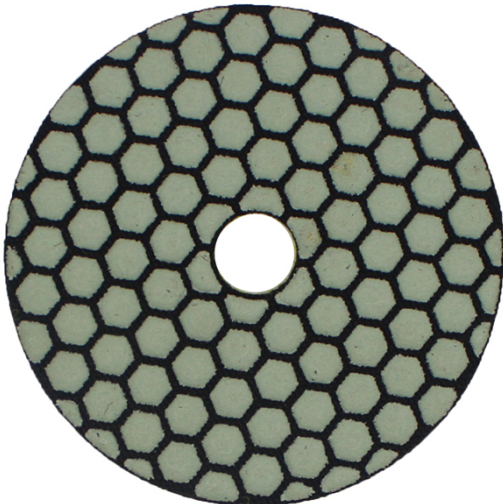

المقدمة:

1. بوصة 100 ملليمتر 7 خطوات مرنة الاستخدام الجاف تلميع منصات يمكن سهلة وسريعة تلميع أنواع الحجر 4.
 2. هذه منصات مرنة الجافة كبيرة ل على وظيفة لمسة المتابعة وتلميع عندما تطبيق الرطب هو مجرد غير ممكن؛
 3. قطر قياسي من هذه منصات تلميع هو 4 بوصة 100 ملليمتر، 1 مجموعة منصات تشمل 7 أجزاء، الحصى هي 50 #، 100 #، 200 #، 400 #، 800 #، 1500 و 3000 #، يمكنك الاختيار بين ثلاثة وخمسة حصى لاستخدام (تأثير ليست جيدة مثل مجموعة كاملة، ولكن كفاءة قد يكون أسرع بكثير).
 4. يمكن توفير ثلاثة الجودة (قسط، معيار، اقتصادية) الماس تلميع منصات، لا تخلط هذه منصات مع BOREWAY.
 5. رخيصة رقيقة منصات. اللون مشفرة لسهولة تحديد الهوية. الفيلكرو دعم لتغييرات لوحة سريعة.
5. بوف تلميع منصات أيضا يمكن توفيره، فإنه يمكن جعل المواد أكثر سطوع

مميزات:

1. سهلة الاستخدام، كفاءة تلميع أسرع؛
2. يمكن تخصيص الشعار بعد الاتصالات؛
3. عالية الجودة مسحوق الراتنج والماس واعتمدت؛
4. مع منصات بوف، تلميع سطوع أعلى من 95 لمعان؛
5. أدوية عالية الجودة النايلون لزجة القماش، التصاق جيدة و ريزابل ليس من السهل أن تكون معطوبة

تخصيص:

مالك	قابل للتطبيق	فئة الجودة	مثابة	قطر الدائرة	نموذج رقم
الفيلكرو	حجر طبيعي الحجر الاصطناعي الخرسانات سيراميك	علاوة اساسي اقتصادي	50 # # 100 200 # 400 # 800 # 1500 # 3000 #	100MM	BW-DPP-D-SY4086

سمك أخرى وقطر يمكن تخصيصها وفقا للحاجة

الصور:

.....

boneway®

boreway[®]

boreway[®]

boreway[®]

boreway[®]