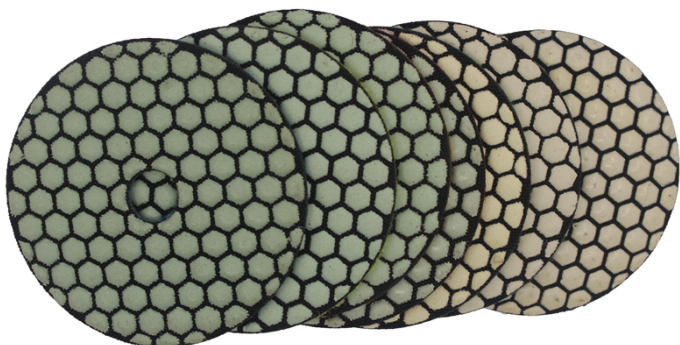

المقدمة:

1. بوصة 100 ملليمتر 7 خطوات مرنة الاستخدام الجاف تلميع منصات يمكن سهلة وسريعة تلميع أنواع الحجر 4.
 2. هذه منصات مرنة الجافة كبيرة ل على وظيفة لمسة المتابعة وتلميع عندما تطبيق الرطب هو مجرد غير ممكن؛
 3. قطر قياسي من هذه منصات تلميع هو 4 بوصة 100 ملليمتر، 1 مجموعة منصات تشمل 7 أجزاء، الحصى هي 50 #، 100 #، 200 #، 400 #، 800 #، 1500 و 3000 #، يمكنك الاختيار بين ثلاثة وخمسة حصى لاستخدام (تأثير ليست جيدة مثل مجموعة كاملة، ولكن كفاءة قد يكون أسرع بكثير).
 4. يمكن توفير ثلاثة الجودة (قسط، معيار، اقتصادية) الماس تلميع منصات، لا تخلط هذه منصات مع BOREWAY.
 5. رخيصة رقيقة منصات. اللون مشفرة لسهولة تحديد الهوية. الفيلكرو دعم لتغييرات لوحة سريعة.
5. بوف تلميع منصات أيضا يمكن توفيره، فإنه يمكن جعل المواد أكثر سطوع

تخصيص:

مالك	قابل للتطبيق	فئة الجودة	مثابة	قطر الدائرة	نموذج رقم
الفيلكرو	حجر طبيعي الحجر الاصطناعي الخرسانات سيراميك	علاوة اساسي اقتصادي	50 # # 100 200 # 400 # 800 # 1500 # 3000 #	100MM	BW-DPP-D-SY4086

سمك أخرى وقطر يمكن تخصيصها وفقا للحاجة

الصور:

.....

boneway®

boreway[®]

boreway[®]

boreway[®]

boreway[®]