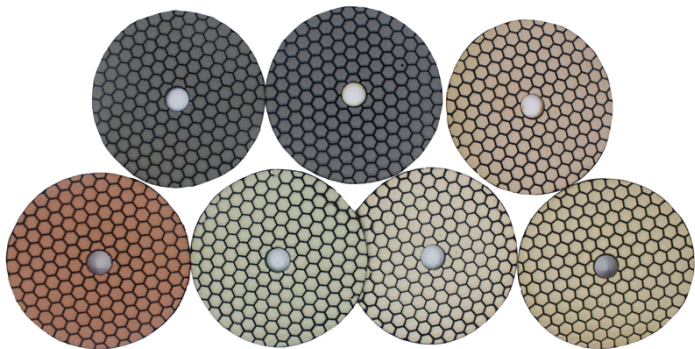

المقدمة:

1. بوصة 100 ملليمتر 7 خطوات مرنة الاستخدام الجاف تلميع منصات يمكن سهلة وسريعة تلميع أنواع الحجر 4.
 2. هذه منصات مرنة الجافة كبيرة ل على وظيفة لمسة المتابعة وتلميع عندما تطبيق الرطب هو مجرد غير ممكن؛
 3. قطر قياسي من هذه منصات تلميع هو 4 بوصة 100 ملليمتر، 1 مجموعة منصات تشمل 7 أجزاء، الحصى هي 50 #، 100 #، 200 #، 400 #، 800 #، 1500 و 3000 #، يمكنك الاختيار بين ثلاثة وخمسة حصى لاستخدام (تأثير ليست جيدة مثل مجموعة كاملة، ولكن كفاءة قد يكون أسرع بكثير).
 4. يمكن توفير ثلاثة الجودة (قسط، معيار، اقتصادية) الماس تلميع منصات، لا تخلط هذه منصات مع BOREWAY.
 5. رخيصة رقيقة منصات. اللون مشفرة لسهولة تحديد الهوية. الفيلكرو دعم لتغييرات لوحة سريعة.
5. بوف تلميع منصات أيضا يمكن توفيره، فإنه يمكن جعل المواد أكثر سطوع

تخصيص:

مالك	قابل للتطبيق	فئة الجودة	مثابة	قطر الدائرة	نموذج رقم
الفيلكرو	حجر طبيعي الحجر الاصطناعي الخرسانات سيراميك	علاوة اساسي اقتصادي	50 # # 100 200 # 400 # 800 # 1500 # 3000 #	100MM	BW-DPP-D-SY4086

سمك أخرى وقطر يمكن تخصيصها وفقا للحاجة

الصور:

.....

boneway®

boreway[®]

boreway[®]

boreway[®]

boreway[®]