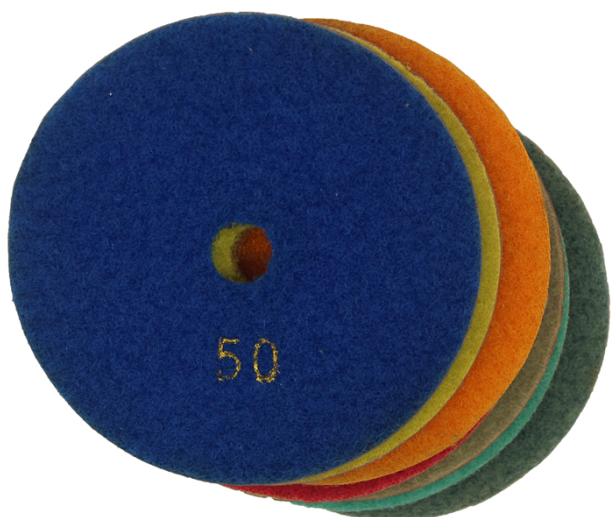

مميزات:

- سهلة الاستخدام، كفاءة تلميع أسرع؛
- يمكن تخصيص الشعار بعد الاتصالات؛
- عالية الجودة مسحوق الراتنج والماس واعتمدت؛
- مع منصات بوف، تلميع سطوع أعلى من 95 لمعان؛
- أدوية عالية الجودة النايلون لزجة القماش، التصاق جيدة وريوزابل ليس من السهل أن تكون معطوبة.

تخصيص:

مالك	قابل للتطبيق	فئة الجودة	مثابرة	سماكة	قطر الدائرة	نموذج رقم
الفيلكرو	حجر طبيعي الحجر الاصطناعي الخرسانات سيراميك	علاوة اساسي اقتصادي	50 # 150 # 300 # 500 # 1000 # 2000 # 3000 #	3MM	100MM	BW-DPP-W-SY4035

سمك أخرى وقطر يمكن تخصيصها وفقا للحاجة.

الصور:

.....

BOREWAY®

boreway[®]

boreway[®]

boreway[®]

boreway[®]