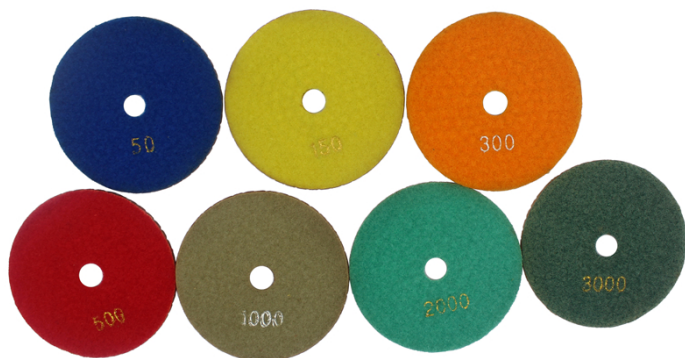

مميزات:

- سهلة الاستخدام، كفاءة تلميع أسرع؛
- يمكن تخصيص الشعار بعد الاتصالات؛
- عالية الجودة مسحوق الراتنج والماس واعتمدت؛
- مع منصات بوف، تلميع سطوع أعلى من 95 لمعان؛
- أدوية عالية الجودة النايلون لزجة القماش، التصاق جيدة وريوزابل ليس من السهل أن تكون معطوبة.

تخصيص:

مالك	قابل للتطبيق	فئة الجودة	مثابرة	سماكة	قطر الدائرة	نموذج رقم
الفيلكرو	حجر طبيعي الحجر الاصطناعي الخرسانات سيراميك	علاوة اساسي اقتصادي	50 # 150 # 300 # 500 # 1000 # 2000 # 3000 #	3MM	100MM	BW-DPP-W-SY4035

سمك أخرى وقطر يمكن تخصيصها وفقا للحاجة.

الصور:

.....

BOREWAY®

boreway[®]

boreway[®]

boreway[®]

boreway[®]