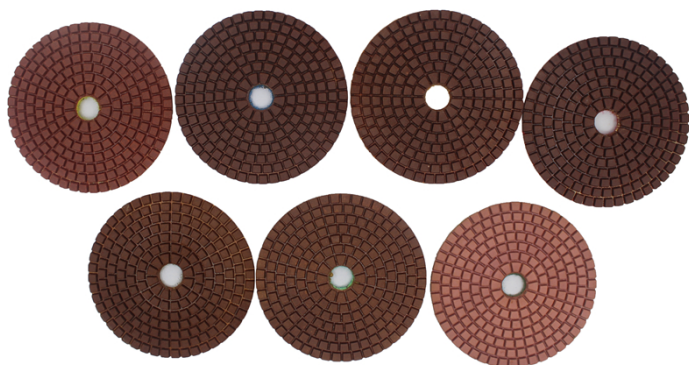

تخصيص:

مالك	قابل للتطبيق	فئة الجودة	مثابرة	سماكة	قطر الدائرة	نموذج رقم
الفيلكرو	حجر طبيعي الحجر الاصطناعي الخرسانات سيراميك	علاوة اساسي اقتصادي	50 # 150 # 300 # 500 # 1000 # 2000 # 3000 #	3MM	100MM	BW-DPP-W-SY4035

سمك أخرى وقطر يمكن تخصيصها وفقا للحاجة.

الصور:

.....

BOREWAY®

boreway[®]

boreway[®]

boreway[®]

boreway[®]