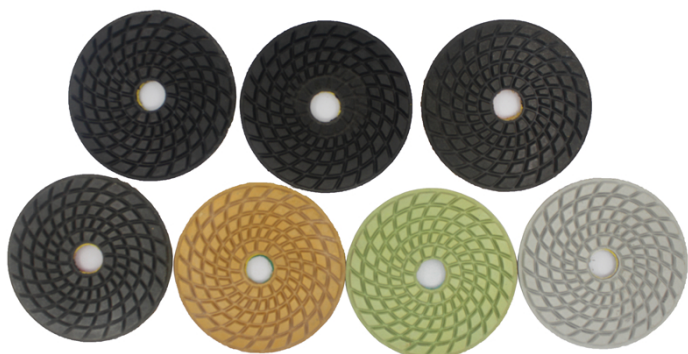

تخصيص:

مالك	قابل للتطبيق	فئة الجودة	مثابرة	سماكة	قطر الدائرة	نموذج رقم
الفيلكرو	حجر طبيعي الحجر الاصطناعي الخرسانات سيراميك	علاوة اساسي اقتصادي	50 # 150 # 300 # 500 # 1000 # 2000 # 3000 #	6MM	100MM	BW-DPP-W-SY4062

سمك أخرى وقطر يمكن تخصيصها وفقا للحاجة.

الصور:

.....

boreway®

boreway[®]

boreway[®]

boreway[®]

boreway[®]