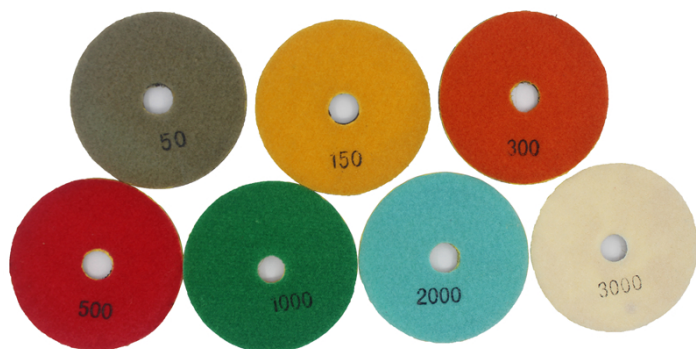

تخصيص:

مالك	قابل للتطبيق	فئة الجودة	مثابرة	سماكة	قطر الدائرة	نموذج رقم
الفيلكرو	حجر طبيعي الحجر الاصطناعي الخرسانات سيراميك	علاوة اساسي اقتصادي	50 # 150 # 300 # 500 # 1000 # 2000 # 3000 #	6MM	100MM	BW-DPP-W-SY4062

سمك أخرى وقطر يمكن تخصيصها وفقا للحاجة.

الصور:

.....

boreway®

boreway[®]

boreway[®]

boreway[®]

boreway[®]