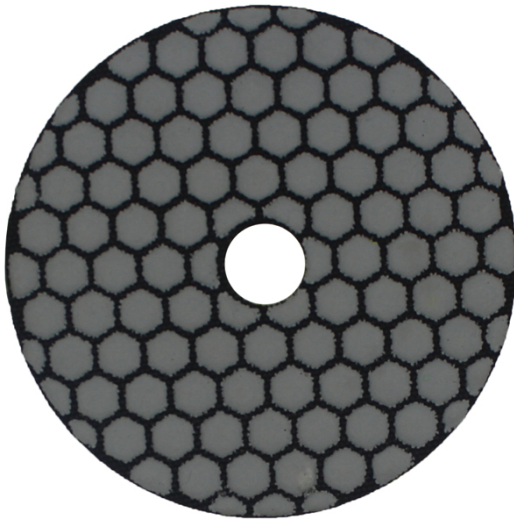

المقدمة:

1. بوصة 100 ملليمتر 6 خطوات مرنة الاستخدام الجاف تلميع منصات يمكن سهلة وسريعة تلميع أنواع الحجر 4.
2. هذه منصات مرنة الجافة كبيرة ل على وظيفة لمسة المتابعة وتلميع عندما تطبيق الرطب هو مجرد غير ممكن؛
3. قطر قياسي من هذه منصات تلميع هو 4 بوصة 100 ملليمتر، 1 مجموعة منصات تشمل 6 أجزاء، الحصى هي 0 #، 1 #، 2 #، 3 #، 4 # و 5 #، يمكنك الاختيار بين ثلاثة وخمسة حصى ل استخدام (تأثير ليست جيدة مثل مجموعة كاملة، ولكن كفاءة قد يكون أسرع بكثير).
4. يمكن توفير ثلاثة الجودة (قسط، معيار، اقتصادية) الماس تلميع منصات، لا تخلط هذه منصات مع BOREWAY.
5. رخيصة رقيقة منصات. اللون مشفرة لسهولة تحديد الهوية. الفيلكرو دعم لتغييرات لوحة سريعة.
5. بوف تلميع منصات أيضا يمكن توفيره، فإنه يمكن جعل المواد أكثر سطوع

مميزات:

1. سهلة الاستخدام، كفاءة تلميع أسرع؛
2. يمكن تخصيص الشعار بعد الاتصالات؛
3. عالية الجودة مسحوق الراتنج والماس واعتمدت؛
4. مع منصات بوف، تلميع سطوع أعلى من 95 لمعان؛
5. أدوية عالية الجودة النايلون لزجة القماش، التصاق جيدة و ربوزابل ليس من السهل أن تكون معطوبة

تخصيص:

مالك	قابل للتطبيق	فئة الجودة	مثابرة	قطر الدائرة	نموذج رقم
الفيلكرو	حجر طبيعي الحجر الاصطناعي الخرسانات سيراميك	علاوة اساسي اقتصادي	0 # 1 # 2 # 3 # 4 # 5 #	100MM	BW-DPP-D-SY4093

سمك أخرى وقطر يمكن تخصيصها وفقا للحاجة.

الصور:

.....

BOREWAY®