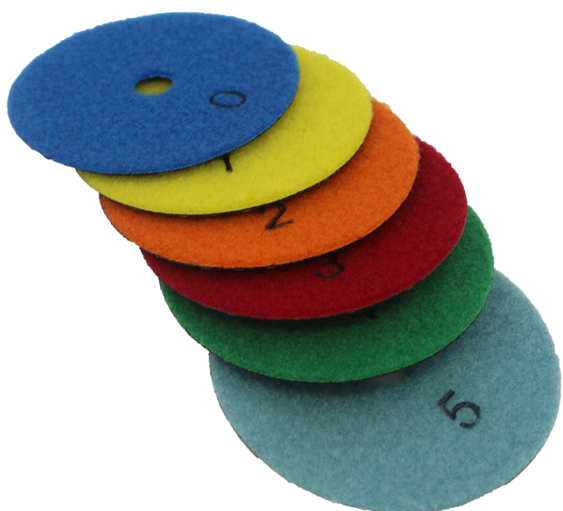

المقدمة:

1. بوصة 100 ملليمتر 6 خطوات مرنة الاستخدام الجاف تلميع منصات يمكن سهلة وسريعة تلميع أنواع الحجر 4.
2. هذه منصات مرنة الجافة كبيرة ل على وظيفة لمسة المتابعة وتلميع عندما تطبيق الرطب هو مجرد غير ممكن؛
3. قطر قياسي من هذه منصات تلميع هو 4 بوصة 100 ملليمتر، 1 مجموعة منصات تشمل 6 أجزاء، الحصى هي 0 #، 1 #، 2 #، 3 #، 4 # و 5 #، يمكنك الاختيار بين ثلاثة وخمسة حصى ل استخدام (تأثير ليست جيدة مثل مجموعة كاملة، ولكن كفاءة قد يكون أسرع بكثير).
4. يمكن توفير ثلاثة الجودة (قسط، معيار، اقتصادية) الماس تلميع منصات، لا تخلط هذه منصات مع BOREWAY.
5. رخيصة رقيقة منصات. اللون مشفرة لسهولة تحديد الهوية. الفيلكرو دعم لتغييرات لوحة سريعة.
5. بوف تلميع منصات أيضا يمكن توفيره، فإنه يمكن جعل المواد أكثر سطوع

مميزات:

1. سهلة الاستخدام، كفاءة تلميع أسرع؛
2. يمكن تخصيص الشعار بعد الاتصالات؛
3. عالية الجودة مسحوق الراتنج والماس واعتمدت؛
4. مع منصات بوف، تلميع سطوع أعلى من 95 لمعان؛
5. أدوية عالية الجودة النايلون لزجة القماش، التصاق جيدة و ربوزابل ليس من السهل أن تكون معطوبة

الصور:

.....

BOREWAY®

boreway[®]

boreway[®]

boreway[®]

boreway[®]

إذا كنت تريد معرفة المزيد من الصور، يرجى الاتصال بنا
بأحد أرقامنا أو بريدنا الإلكتروني.