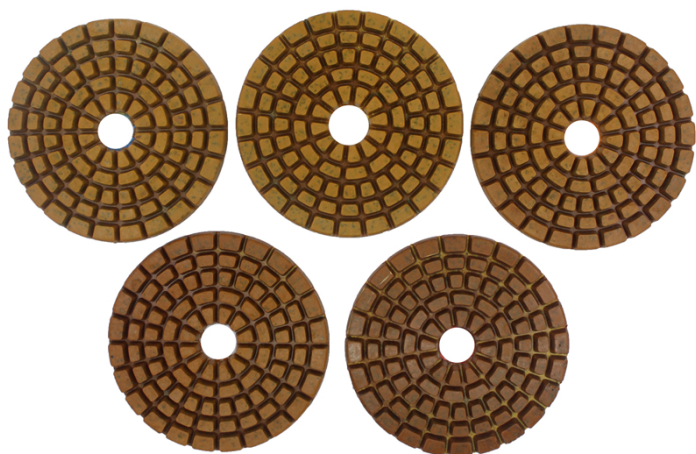

المقدمة:

1. بوصة 100 ملليمتر الرطب استخدام الماس تلميع منصات مع المعادن يمكن سهلة وسريعة تلميع أنواع الحجر 4. الخ. الطبيعي، الحجر الاصطناعي، السيراميك، ملموسة، الخ.
2. مجموعة منصات تشمل 15، 1mm القطر هو 4 بوصة 100، 2mm. سمك القياسية من هذه منصات تلميع هو 11 أجزاء، الحصى هي 50 #، 100 #، 200 #، 400 # و 500 #؛
3. هناك ثلاثة الجودة (قسط، قياسي، اقتصادية) الماس تلميع منصات المتاحة من بوريواي، لا تخلط هذه منصات مع رخيصة رقيقة منصات. اللون مشفرة لسهولة تحديد الهوية. الفيلكرو دعم لتغييرات لوحة سريعة.
4. بوف تلميع منصات أيضا يمكن توفيره، فإنه يمكن جعل المواد أكثر سطوع
5. بسبب المعادن داخل، لذلك هذه منصات لديها ميزة كبيرة لطحن وتلميع المواد من صلابة أعلى، مثل الصلب والجرانيت الكلمة الصلبة، الحياة وطحن كفاءة منصات تلميع المعادن هو 3 مرات من أن من الراتنج العادي تلميع منصات.

تخصيص:

مالك	قابل للتطبيق	فئة الجودة	مثابرة	سماكة	قطر الدائرة	نموذج رقم
الفيلكرو	حجر طبيعي الحجر الاصطناعي الخرسانات سيراميك	علاوة اساسي اقتصادي	50 # # 100 200 # 400 # 500 #	11MM	100MM	BW-DPP-W-SY4013

سمك أخرى وقطر يمكن تخصيصها وفقا للحاجة.

الصور:

boreway®

boreway[®]

boreway[®]

boreway[®]

boreway[®]

إذا كنت تريد معرفة المزيد من الصور، يرجى الاتصال بنا

اتصل بنا: