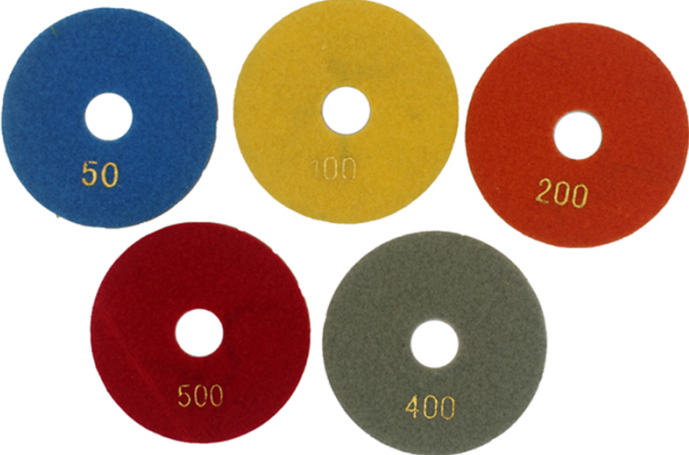

تخصيص:

مالك	قابل للتطبيق	فئة الجودة	مناورة	سماكة	قطر الدائرة	نموذج
الفيلكرو	حجر طبيعي الحجر الاصطناعي الخرسانة سيراميك	علاوة اساسي اقتصادي	50 # # 100 200 # 400 # 500 #	4MM	100MM	BW-DPP-W-SY4008

سمك أخرى وقطر يمكن تخصيصها وفقا للحاجة.

الصور:

boreway®

boreway[®]

boreway[®]

boreway[®]

boreway[®]

boreway®

إذا كنت تريد معرفة المزيد من الصور، يرجى الاتصال بنا