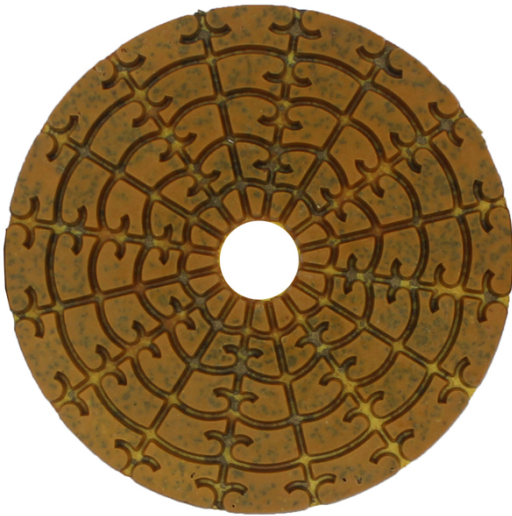

المقدمة:

1. بوصة 100 ملليمتر الرطب استخدام البني تلميع منصات معدنية يمكن سهلة وسريعة تلميع أنواع الحجر 4. الخ. الطبيعي، الحجر الاصطناعي، السيراميك، ملموسة، الخ.
2. سمك القياسية من هذه منصات تلميع 4 ملليمتر، قطرها 4 بوصة 100 ملليمتر، 1 مجموعة منصات تشمل 5 أجزاء، الحصى هي 50 #، 100 #، 200 #، 400 # و 500 #.
3. هناك ثلاثة الجودة (قسط، قياسي، اقتصادية) الماس تلميع منصات المتاحة من بوريواي، لا تخلط هذه منصات مع رخيصة رقيقة منصات. اللون مشفرة لسهولة تحديد الهوية. الفيلكرو دعم لتغييرات لوحة سريعة.
4. بوف تلميع منصات أيضا يمكن توفيره، فإنه يمكن جعل المواد أكثر سطوع.
5. بسبب المعادن داخل، لذلك هذه منصات لديها ميزة كبيرة لطحن وتلميع المواد من صلابة أعلى، مثل الصلب والجرانيت الأرضيات الصلبة، الحياة وطحن كفاءة منصات تلميع المعادن هو 3 مرات من أن من الراتنج العادي تلميع منصات.

مميزات:

1. سهلة الاستخدام، كفاءة تلميع أسرع؛
2. يمكن تخصيص الشعار بعد الاتصالات؛
3. عالية الجودة مسحوق الراتنج والماس واعتمدت؛
4. مع منصات بوف، تلميع سطوع أعلى من 95 لمعان؛
5. أدوية عالية الجودة النايلون لزجة القماش، التصاق جيدة و ريزوايل ليس من السهل أن تكون معطوبة.

تخصيص:

مالك	قابل للتطبيق	فئة الجودة	مثابرة	سماكة	قطر الدائرة	نموذج رقم
الفيلكرو	حجر طبيعي الحجر الاصطناعي الخرسانات سيراميك	علاوة اساسي اقتصادي	50 # # 100 200 # 400 # 500 #	4MM	100MM	BW-DPP-W-SY4011

سمك أخرى وقطر يمكن تخصيصها وفقا للحاجة.

الصور:

boreway®