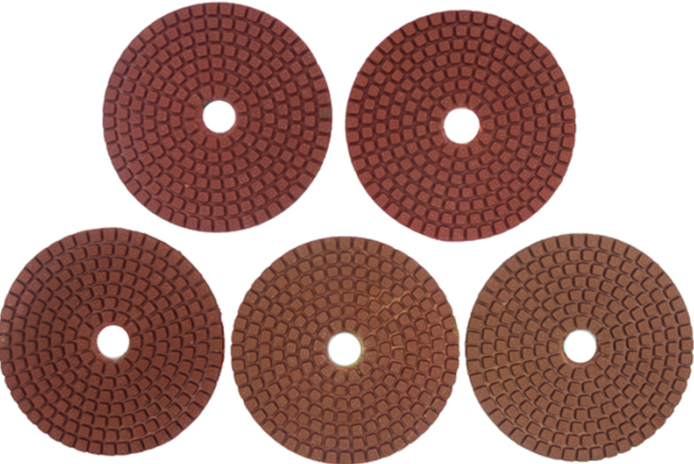

تخصيص:

مالك	قابل للتطبيق	فئة الجودة	مناورة	سماكة	قطر الدائرة	نموذج
الفيلكرو	حجر طبيعي الحجر الاصطناعي الخرسانة سيراميك	علاوة اساسي اقتصادي	1 # 2 # 3 # 4 # 5 #	4.3MM	100MM	BW-DPP-W-SY4005

سمك أخرى وقطر يمكن تخصيصها وفقا للحاجة.

الصور:

boreway®

boreway[®]

boreway[®]

boreway[®]

boreway[®]

إذا كنت تريد معرفة المزيد من الصور، يرجى الاتصال بنا

اتصل بنا: