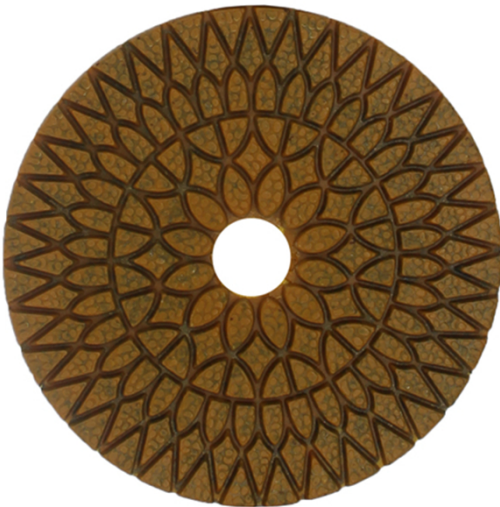

المقدمة:

1. بوصة 100 ملليمتر الرطب استخدام براون تلميع منصات مع المعادن يمكن سهلة وسريعة تلميع أنواع الحجر 4. الخ. الطبيعي، الحجر الاصطناعي، السيراميك، ملموسة، الخ. مجموعة منصات تشمل 4 قطع، 1، mm القطر هو 4 بوصة 100، 2mm. سمك القياسية من هذه منصات تلميع هو 4 حصى هي 50 #، 100 #، 200 # و 400 #؛
3. هناك ثلاثة الجودة (قسط، قياسي، اقتصادية) الماس تلميع منصات المتاحة من بوريواي، لا تخلط هذه منصات مع رخيصة رقيقة منصات. اللون مشفرة لسهولة تحديد الهوية. الفيلكرو دعم لتغييرات لوحة سريعة.
4. بوف تلميع منصات أيضا يمكن توفيره، فإنه يمكن جعل المواد أكثر سطوع بسبب المعادن داخل، لذلك هذه منصات لديها ميزة كبيرة لطحن وتلميع المواد من صلابة أعلى، مثل الصلب.
5. والجرانيت الأرضيات الصلبة، الحياة وطحن كفاءة منصات تلميع المعادن هو 3 مرات من أن من الراتنج العادي تلميع منصات.

مميزات:

1. سهلة الاستخدام، كفاءة تلميع أسرع؛
2. يمكن تخصيص الشعار بعد الاتصالات؛
3. عالية الجودة مسحوق الراتنج والماس واعتمدت؛
4. مع منصات بوف، تلميع سطوع أعلى من 95 لمعان؛
5. أدوية عالية الجودة النايلون لزجة القماش، التصاق جيدة و ريزوبابل ليس من السهل أن تكون معطوبة.

تخصيص:

مالك	قابل للتطبيق	فئة الجودة	مناورة	سماكة	قطر الدائرة	نموذج
الفيلكرو	حجر طبيعي الحجر الاصطناعي الخرسانة سيراميك	علاوة اساسي اقتصادي	50 # # 100 200 # 400 #	4MM	100MM	BW-DPP-W-SY4009

سمك أخرى وقطر يمكن تخصيصها وفقا للحاجة.

الصور:

boreway®