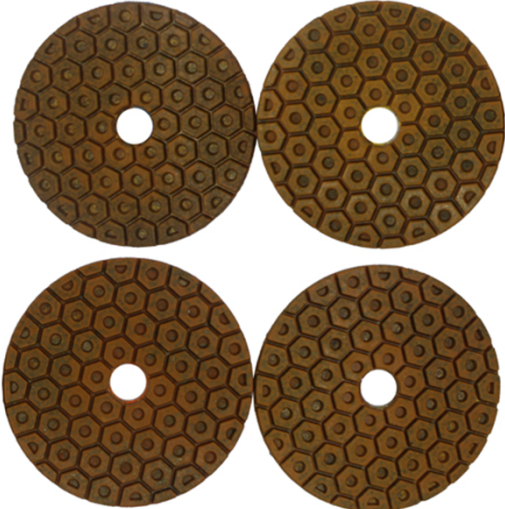

المقدمة:

1. بوصة 100 ملليمتر الرطب استخدام براون تلميع منصات يمكن سهلة وسريعة تلميع أنواع الحجر الطبيعي، 4 الخ. الحجر الاصطناعي، السيراميك، ملموسة، الخ. مجموعة منصات تشمل 4 قطع، 1 mm، القطر هو 4 بوصة 100، 2mm. سمك القياسية من هذه منصات تلميع هو 4 حصى هي 50 #، 100 #، 200 # و 400 #؛
3. هناك ثلاثة الجودة (قسط، قياسي، اقتصادية) الماس تلميع منصات المتاحة من بوريواي، لا تخلط هذه منصات مع رخيصة رقيقة منصات. اللون مشفرة لسهولة تحديد الهوية. الفيلكرو دعم لتغييرات لوحة سريعة.
4. بوف تلميع منصات أيضا يمكن توفيره، فإنه يمكن جعل المواد أكثر سطوع بسبب المعادن داخل، لذلك هذه منصات لديها ميزة كبيرة لطحن وتلميع المواد من صلابة أعلى، مثل الصلب.
5. والجرانيت الأرضيات الصلبة، الحياة وطحن كفاءة منصات تلميع المعادن هو 3 مرات من أن من الراتنج العادي تلميع منصات.

تخصيص:

مالك	قابل للتطبيق	فئة الجودة	مناورة	سماكة	قطر الدائرة	نموذج
الفيلكرو	حجر طبيعي الحجر الاصطناعي الخرسانة سيراميك	علاوة اساسي اقتصادي	50 # # 100 200 # 400 #	4MM	100MM	BW-DPP-W-SY4007

سمك أخرى وقطر يمكن تخصيصها وفقا للحاجة.

الصور:

boreway®

boreway[®]

boreway[®]

boreway[®]

boreway[®]

إذا كنت تريد معرفة المزيد من الصور، يرجى الاتصال بنا

اتصل بنا: