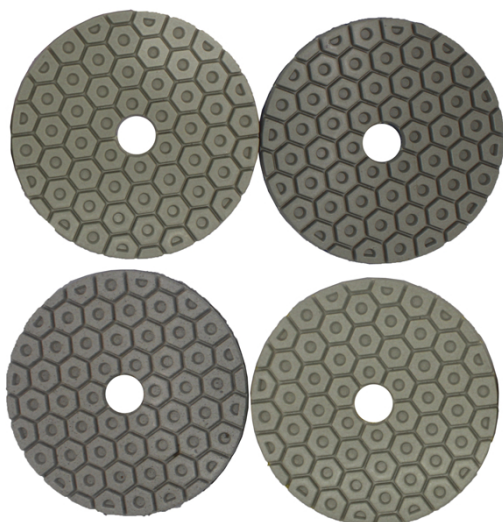

تخصيص:

مالك	قابل للتطبيق	فئة الجودة	مثابرة	سماكة	قطر الدائرة	نموذج رقم
الفيلكرو	حجر طبيعي الحجر الاصطناعي الخرسانات سيراميك	علاوة اساسي اقتصادي	1 # 2 # (2 + #) 3 #	3MM	100MM	BW-DPP-W-SY4015

سمك أخرى وقطر يمكن تخصيصها وفقا للحاجة.

الصور:

boreway®

boreway[®]

boreway[®]

boreway[®]

boreway[®]

إذا كنت تريد معرفة المزيد من الصور، يرجى الاتصال بنا

اتصل بنا: