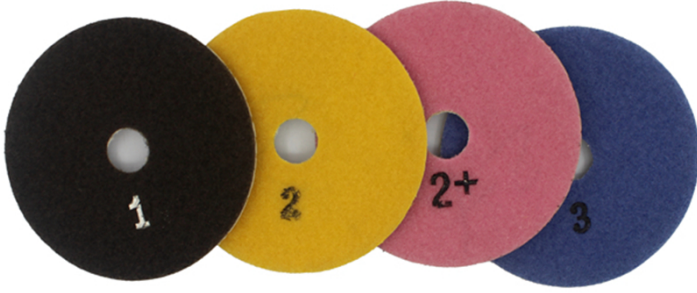

تخصيص:

مالك	قابل للتطبيق	فئة الجودة	مثابرة	سماعة	قطر الدائرة	نموذج رقم
الفيلكرو	حجر طبيعي الحجر الاصطناعي الخرسانات سيراميك	علاوة اساسي اقتصادي	1 # 2 # (2 + #) 3 #	4MM	100MM	BW-DPP-DW-SY4006

سمك أخرى وقطر يمكن تخصيصها وفقا للحاجة.

الصور:

boreway®

boreway[®]

boreway[®]

boreway[®]

boreway[®]

boreway[®]

boreway[®]