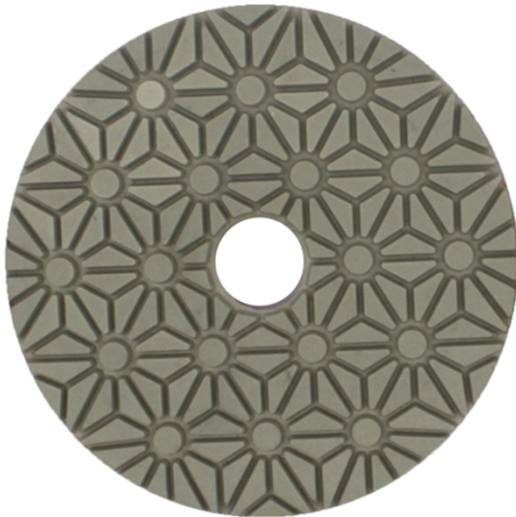

المقدمة:

1. بوصة 100 ملليمتر 3 خطوات الجافة والرطوبة استخدام الماس تلميع منصات يمكن سهلة وسريعة تلميع أنواع 4.
2. هذه منصات مرنة جافة كبيرة ل على وظيفة تلمس وتلميع دون الماء.
3. سمك القياسية من هذه منصات تلميع هو 4 ملليمتر، قطرها 4 بوصة 100 ملليمتر، 1 مجموعة منصات تشمل 3 أجزاء، الحصى هي 1 #، 2 # (2 + #) و 3 #.
4. هناك ثلاثة الجودة (قسط، قياسي، اقتصادية) الماس تلميع منصات المتاحة من بوريواي، لا تخلط هذه منصات مع رخيصة رقيقة منصات. اللون مشفرة لسهولة تحديد الهوية. الفيلكرو دعم لتغييرات لوحة سريعة.
5. بوف تلميع منصات أيضا يمكن توفيره، فإنه يمكن جعل المواد أكثر سطوع.

مميزات:

1. سهلة الاستخدام، كفاءة تلميع أسرع؛
2. يمكن تخصيص الشعار بعد الاتصالات؛
3. عالية الجودة مسحوق الراتنج والماس واعتمدت؛
4. مع منصات بوف، تلميع سطوع أعلى من 95 لمعان؛
5. أدوية عالية الجودة النايلون لزجة القماش، التصاق جيدة و ريزابل ليس من السهل أن تكون معطوبة.

تخصيص:

مالك	قابل للتطبيق	فئة الجودة	مثابرة	سماعة	قطر الدائرة	نموذج رقم
الفيلكرو	حجر طبيعي الحجر الاصطناعي الخرسانات سيراميك	علاوة اساسي اقتصادي	1 # 2 # (2 + #) 3 #	4MM	100MM	BW-DPP-DW-SY4006

سمك أخرى وقطر يمكن تخصيصها وفقا للحاجة.

الصور:

boreway®