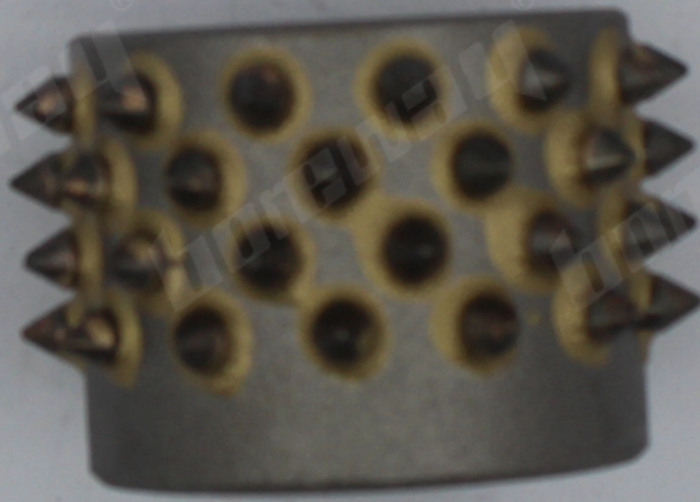

المقدمة:

1. الماس بوش المطرقة الاسطوانة لطحن الخرسانة بدون دعم يستخدم لطحن سطح الجرانيت والرخام 45S والخرسانة وغيرها من المواد ، طحن في سطح خشن ، يلعب دور المضادة للانزلاق وأيضا يمكن أن تلعب دور الديكور .
2. الضرب المتكرر لنصائح الكريبد هذه على سطح حجري أو خرساني يخلق بنية خشنة مقلمة تشبه الصخور المتجمدة طبيعياً.
3. هذه الأجزاء من أسطوانة المطرقة هي كريبد ، كل بكرة لديها 45 قطعة. آلة؛
4. يقترح أن سرعة الدوران أقل من 700 دورة في الدقيقة ، أداة مطرقة بوش هي أسرع 5-6 مرات من الأوقات اليدوية ، يتم حفظ التكلفة بشكل كبير.
5. يمكن تعديل حبيبات وجه المطرقة ، وحجم المهائئ يقرر الجهاز الخاص به ، يمكن تخصيص مواصفات أخرى وفقاً للمتطلبات.

مميزات:

1. أدوات بوش المطرقة تستخدم عادة في الجوانب التالية:
1. لإعداد الكلمة قبل وضع الطلاء الجديد.
  2. لإزالة الطلاء الغراء والراتنج القديم ، على وجه الخصوص راتنجات سميكة ؛
  3. لطحن الأرضيات ، جعل الأرض الخام والقيام علاج عدم الانزلاق.
  4. لطحن الأرضيات ، يمكن أن تكون مستعدة لمواد زرع الأرض اللاحقة.
3. التي تبدو وكأنها روك صمدت طبيعياً pockmarked 5. لتجهيز سطح الحجر ، والملمس.

تخصيص:

الحجم العادي من عجلة الماس المطرقة بوش:

اسم المنتج	القطر الخارجي		كمية الأسطوانة	كمية القطعة	صلة
	بوصة	مم			
أدوات مطرقة بوش	5	125	3	30	M14 M16 5/8"-11 42MM 50MM
	6	150	4	45	
	8	200	3	30	
			6	45	
	10	250	4	30	
			8	45	
	12	300	5	30	
			10	45	
			6	30	

يمكن تخصيص الاتصال والمواصفات الأخرى حسب الحاجة.

[انقر هنا لتصفح المزيد من العناصر والأحجام](#)

الصور:

boneway®