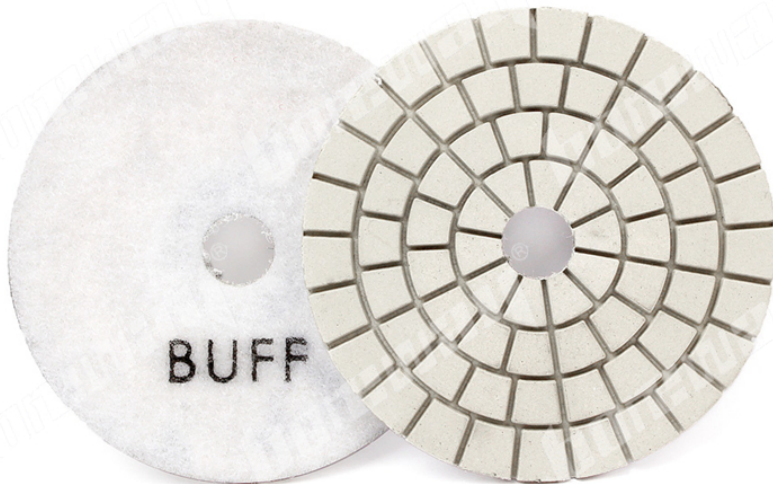

المقدمة:

تستخدم لوحة بوف بيضاء الماس كخطوة أخيرة إذا كنت ترغب في تحقيق تأثير تلميع المرآة على الجرانيت أو غيرها لفترة أطول مما تفعله عادةً على Black Buff استخدم Black Granit Absolute من الأحجار الطبيعية. في الجرانيت الأخرى. هذا سيعزز عمق اللون ويزيد من اللمعان. وايت بوف هو لأحجار اللون الفاتح. تصنع منصات بوف من خلال عملية فنية فريدة من نوعها. إن صقل التزجيج الناتج عن منصات بوف يسمح للجرانيت بأن يكون أكثر مقاومة للتآكل من حيث التآكل الحمضي والقلوي ، وهو مناسب بشكل كبير للمطبخ والبيئات الخارجية.

خاصية:

1. أقصى سرعة 4500 دورة في الدقيقة ؛
2. حلقة الذاتي لاصق المدعومة. Hoop.
3. قوة طحن قوية ، متانة جيدة ؛
4. Excellent. وضوح ، لمعان ، درجة لينة
5. باستخدام تقنية فريدة من نوعها ، يمكن أن تنتج برتقالي حماية المزجج للجرانيت. الخطوة الأخيرة منصات تلميع لتحقيق تأثير المرآة.

تخصيص:

مواصفات الماس تلميع الوسادة أبيض تلميع برتقالي مبلل

الوضعية	فئة الجودة	مالك	رقم الحصاء	سماعة	قطر الدائرة	رقم الكود
فرميدة نوع من الحجر مثل الجرانيت والرخام إلخ.		الفيلكرو	برتقالي	2.5MM 3.0MM	بوصة 3 80 ملم	برتقالي-BW-DPP-01
		الفيلكرو			بوصة 4 100 ملم	برتقالي-BW-DPP-02
		الفيلكرو			5inch 125mm	برتقالي-BW-DPP-03

يمكن تخصيص الاتصال والمواصفات الأخرى حسب الحاجة.

صورة:

بوصة الماس تلميع الوسادة أبيض برتقالي الرطب تلميع للحجر 4

boreway[®]

Boreway Machinery Co., Ltd.
www.diamondtools.top
www.boreway.com

boreway[®]

Boreway Machinery Co., Ltd.
www.diamondtools.top
www.boreway.com