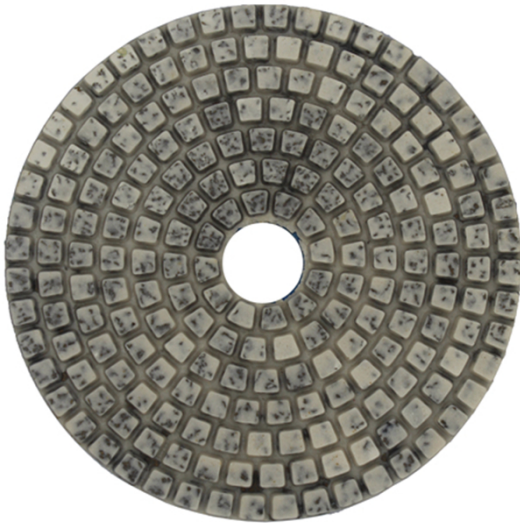

المقدمة:

1. بوصة 100 ملليمتر 4 خطوات المعادن الماس تلميع منصات يمكن سهلة وسريعة تلميع أنواع الحجر الطبيعي، 4. الحجر الاصطناعي، السيراميك، ملموسة، الخ. مجموعة منصات تشمل 4 قطع، حصى هي 1، قطر 100mm، 2mm. سمك القياسية من هذه منصات تلميع هو 4؛ # 50، # 100، # 200 و # 400؛
2. هناك ثلاثة الجودة (قسط، قياسي، اقتصادية) الماس تلميع منصات المتاحة من بوريواي، لا تخلط هذه منصات مع رخيصة رقيقة منصات. اللون مشفرة لسهولة تحديد الهوية. الفيلكرو دعم لتغييرات لوحة سريعة.
3. بوف تلميع منصات أيضا يمكن توفيره، فإنه يمكن جعل المواد أكثر سطوع بسبب المعادن داخل، لذلك هذه منصات لديها ميزة كبيرة لطحن وتلميع المواد من صلابة أعلى، مثل الصلب.
4. والجرانيت الأرضيات الصلبة، الحياة وطحن كفاءة منصات تلميع المعادن هو 3 مرات من أن من الراتنج العادي تلميع منصات.

مميزات:

1. سهلة الاستخدام، كفاءة تلميع أسرع؛
2. تلميع سطوع أعلى من 95 لمعان؛
3. يمكن تخصيص شعار بعد الاتصالات؛
4. عالية الجودة الراتنج مسحوق والماس واعتمدت.
5. أدوية عالية الجودة النايلون لزجة القماش، التصاق جيدة وريوزابل ليس من السهل أن تكون معطوبة.

تخصيص:

مالك	قابل للتطبيق	فئة الجودة	مثابرة	سماكة	قطر الدائرة	نموذج رقم
الفيلكرو	حجر طبيعي الحجر الاصطناعي الخرسانات سيراميك	علاوة اساسي اقتصادي	# 50 # 100 # 200 # 400	4MM	100MM	BW-DPP-W-SY4003

سمك أخرى وقطر يمكن تخصيصها وفقا للحاجة.

الصور:

boreway®