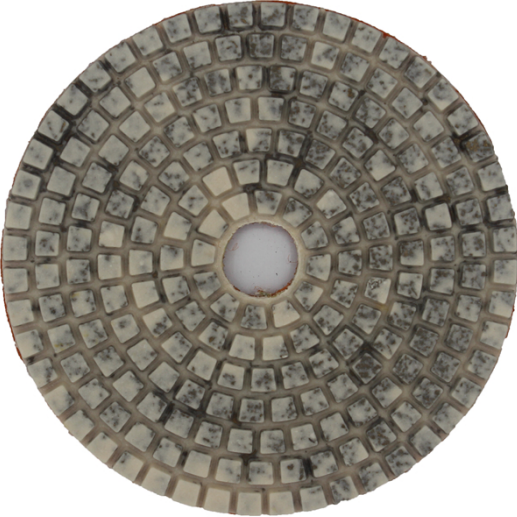

## المقدمة:

- بوصة 100 ملليمتر 4 خطوات المعادن الماس تلميع منصات يمكن سهلة وسريعة تلميع أنواع الحجر الطبيعي، 4. الحجر الاصطناعي، السيراميك، ملموسة، الخ. مجموعة منصات تشمل 4 قطع، حصى هي 1، قطر 100mm، 2mm. سمك القياسية من هذه منصات تلميع هو 4؛ # 50، # 100، # 200 و # 400؛
- هناك ثلاثة الجودة (قسط، قياسي، اقتصادية) الماس تلميع منصات المتاحة من بوريواي، لا تخلط هذه منصات مع رخيصة رقيقة منصات. اللون مشفرة لسهولة تحديد الهوية. الفيلكرو دعم لتغييرات لوحة سريعة.
- بوف تلميع منصات أيضا يمكن توفيره، فإنه يمكن جعل المواد أكثر سطوع بسبب المعادن داخل، لذلك هذه منصات لديها ميزة كبيرة لطحن وتلميع المواد من صلابة أعلى، مثل الصلب.
- والجرانيت الأرضيات الصلبة، الحياة وطحن كفاءة منصات تلميع المعادن هو 3 مرات من أن من الراتنج العادي تلميع منصات.

## الصور:

**boreway®**

**boreway**<sup>®</sup>

**boreway**<sup>®</sup>

**boreway**<sup>®</sup>

**boreway**<sup>®</sup>

**boreway**<sup>®</sup>

**boreway**<sup>®</sup>