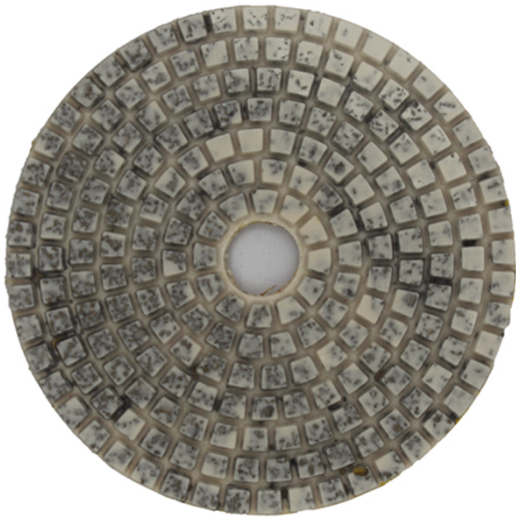

## المقدمة:

- بوصة 100 ملليمتر 4 خطوات المعادن الماس تلميع منصات يمكن سهلة وسريعة تلميع أنواع الحجر الطبيعي، 4. الحجر الاصطناعي، السيراميك، ملموسة، الخ. مجموعة منصات تشمل 4 قطع، حصى هي 1، قطر 100mm، 2mm. سمك القياسية من هذه منصات تلميع هو 4؛ # 50، # 100، # 200 و # 400؛
- هناك ثلاثة الجودة (قسط، قياسي، اقتصادية) الماس تلميع منصات المتاحة من بوريواي، لا تخلط هذه منصات مع رخيصة رقيقة منصات. اللون مشفرة لسهولة تحديد الهوية. الفيلكرو دعم لتغييرات لوحة سريعة.
- بوف تلميع منصات أيضا يمكن توفيره، فإنه يمكن جعل المواد أكثر سطوع بسبب المعادن داخل، لذلك هذه منصات لديها ميزة كبيرة لطحن وتلميع المواد من صلابة أعلى، مثل الصلب.
- والجرانيت الأرضيات الصلبة، الحياة وطحن كفاءة منصات تلميع المعادن هو 3 مرات من أن من الراتنج العادي تلميع منصات.

## الصور:

**boreway®**

**boreway**<sup>®</sup>

**boreway**<sup>®</sup>

**boreway**<sup>®</sup>

**boreway**<sup>®</sup>

**boreway**<sup>®</sup>

**boreway**<sup>®</sup>