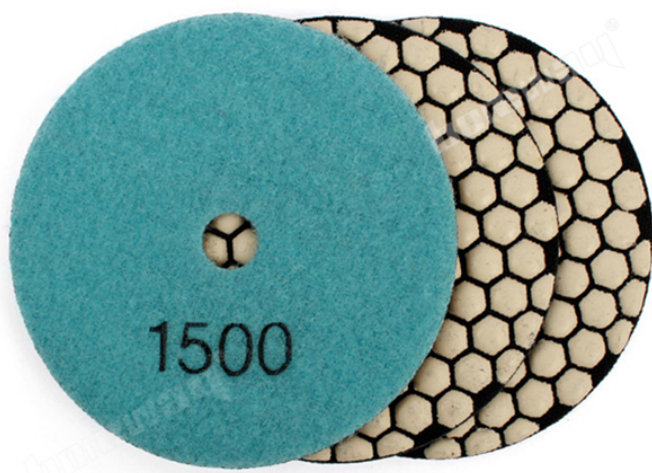

Boreway Machinery Co., Ltd.
www.diamondtools.top
www.boreway.com

Boreway Machinery Co., Ltd.
www.diamondtools.top
www.boreway.com