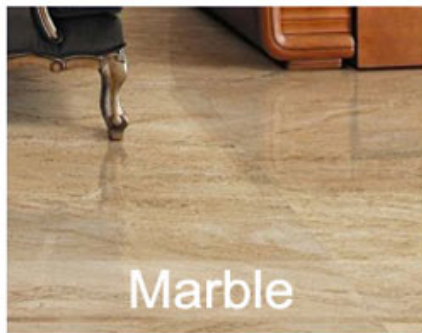

Used for polishing surface of marble, granite or other stone.