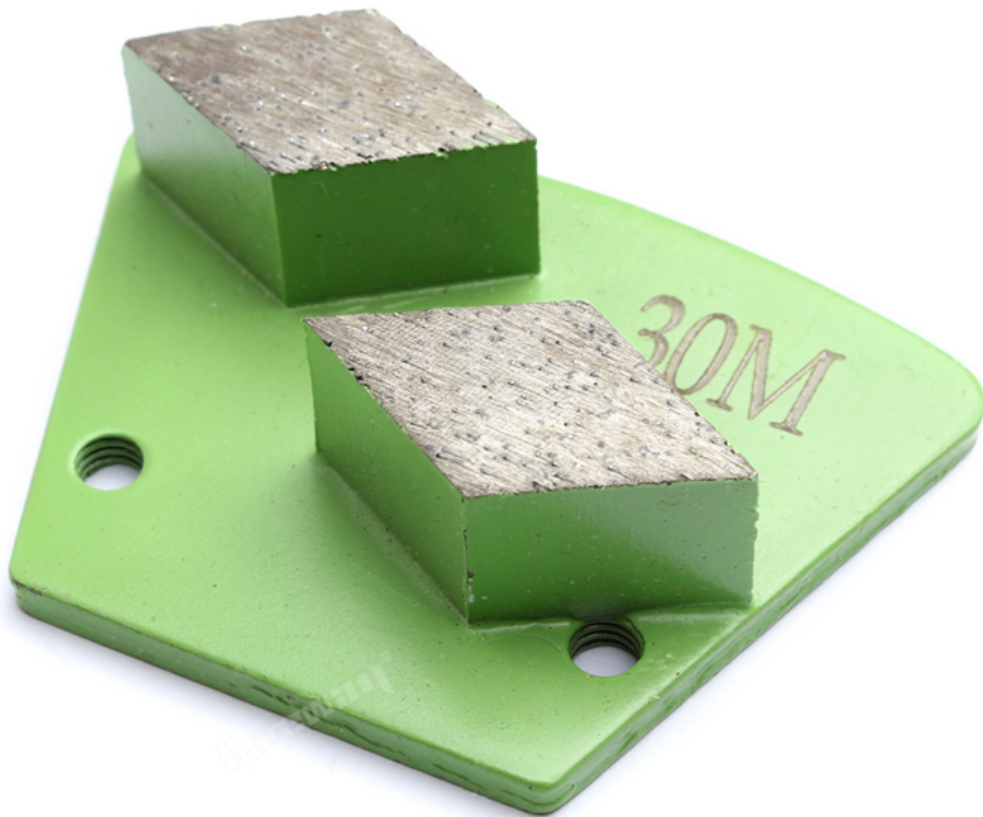

boreway®

Boreway Machinery Co., Ltd.
www.diamondtools.top
www.boreway.com