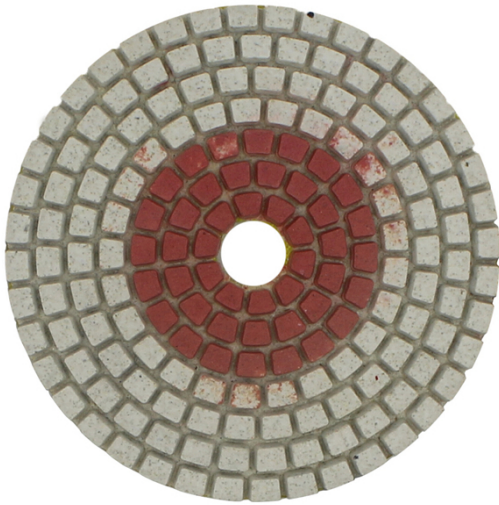

المقدمة:

- بوصة 80 ملليمتر 7 خطوات 2 في 1 الرطب استخدام منصات تلميع يمكن سهلة وسريعة تلميع أنواع الحجر 3. الخ. الطبيعي، الحجر الاصطناعي، السيراميك، ملموسة، الخ.
- سمك القياسية من هذه منصات تلميع هو 3 ملليمتر، قطرها 3 بوصة 80 ملليمتر، 1 مجموعة منصات تشمل 7 أجزاء، الحصى هي 50 #، 150 #، 300 #، 500 #، 1000 #، 2000 # و 3000 #، يمكنك الاختيار بين ثلاثة وخمسة حصى للاستخدام (تأثير ليست جيدة كما مجموعة كاملة، ولكن الكفاءة قد يكون أسرع بكثير)؛
- يمكن أن توفر ثلاثة الجودة (قسط، قياسي، اقتصادية) الماس تلميع منصات، لا تخلط هذه منصات مع BOREWAY 3. منصات رقيقة رخيصة. اللون مشفرة لسهولة تحديد الهوية. الفيلكرو دعم لتغييرات لوحة سريعة.
- بوف تلميع منصات أيضا يمكن توفيره، فإنه يمكن جعل المواد أكثر سطوع.

مميزات:

- سهلة الاستخدام، كفاءة تلميع أسرع؛
- يمكن تخصيص الشعار بعد الاتصالات؛
- عالية الجودة مسحوق الراتنج والماس واعتمدت؛
- مع منصات بوف، تلميع سطوع أعلى من 95 لمعان؛
- أدوية عالية الجودة النايلون لزجة القماش، التصاق جيدة وريوزابل ليس من السهل أن تكون معطوبة.

تخصيص:

مالك	قابل للتطبيق	فئة الجودة	مثابرة	سماكة	قطر الدائرة	نموذج رقم
الفيلكرو	حجر طبيعي الحجر الاصطناعي الخرسانات سيراميك	علاوة اساسي اقتصادي	50 # 150 # 300 # 500 # 1000 # 2000 # 3000 #	3MM	80MM	BW-DPP-W-SY3067

سمك أخرى وقطر يمكن تخصيصها وفقا للحاجة.

الصور:

.....

BOREWAY®

boreway[®]

boreway[®]

boreway[®]

boreway[®]