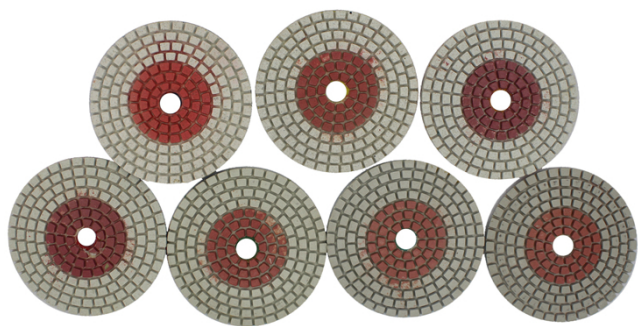

المقدمة:

- بوصة 80 ملليمتر 7 خطوات 2 في 1 الرطب استخدام منصات تلميع يمكن سهلة وسريعة تلميع أنواع الحجر 3. الخ. الطبيعي، الحجر الاصطناعي، السيراميك، ملموسة، الخ.
- سمك القياسية من هذه منصات تلميع هو 3 ملليمتر، قطرها 3 بوصة 80 ملليمتر، 1 مجموعة منصات تشمل 7 أجزاء، الحصى هي 50 #، 150 #، 300 #، 500 #، 1000 #، 2000 # و 3000 #، يمكنك الاختيار بين ثلاثة وخمسة حصى للاستخدام (تأثير ليست جيدة كما مجموعة كاملة، ولكن الكفاءة قد يكون أسرع بكثير)؛
- يمكن أن توفر ثلاثة الجودة (قسط، قياسي، اقتصادية) الماس تلميع منصات، لا تخلط هذه منصات مع BOREWAY 3. منصات رقيقة رخيصة. اللون مشفرة لسهولة تحديد الهوية. الفيلكرو دعم لتغييرات لوحة سريعة.
- بوف تلميع منصات أيضا يمكن توفيره، فإنه يمكن جعل المواد أكثر سطوع.

تخصيص:

مالك	قابل للتطبيق	فئة الجودة	مثابرة	سماكة	قطر الدائرة	نموذج رقم
الفيلكرو	حجر طبيعي الحجر الاصطناعي الخرسانات سيراميك	علاوة اساسي اقتصادي	50 # 150 # 300 # 500 # 1000 # 2000 # 3000 #	3MM	80MM	BW-DPP-W-SY3067

سمك أخرى وقطر يمكن تخصيصها وفقا للحاجة.

الصور:

.....

BOREWAY®

boreway[®]

boreway[®]

boreway[®]

boreway[®]