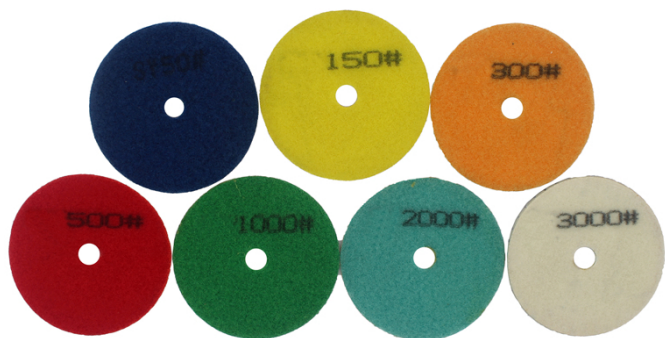

مميزات:

- سهلة الاستخدام، كفاءة تلميع أسرع؛
- يمكن تخصيص الشعار بعد الاتصالات؛
- عالية الجودة مسحوق الراتنج والماس واعتمدت؛
- مع منصات بوف، تلميع سطوع أعلى من 95 لمعان؛
- أدوية عالية الجودة النايلون لزجة القماش، التصاق جيدة وريوزابل ليس من السهل أن تكون معطوبة.

تخصيص:

مالك	قابل للتطبيق	فئة الجودة	مثابرة	سماكة	قطر الدائرة	نموذج رقم
الفيلكرو	حجر طبيعي الحجر الاصطناعي الخرسانات سيراميك	علاوة اساسي اقتصادي	50 # 150 # 300 # 500 # 1000 # 2000 # 3000 #	3MM	80MM	BW-DPP-W-SY3067

سمك أخرى وقطر يمكن تخصيصها وفقا للحاجة.

الصور:

.....

BOREWAY®

boreway[®]

boreway[®]

boreway[®]

boreway[®]